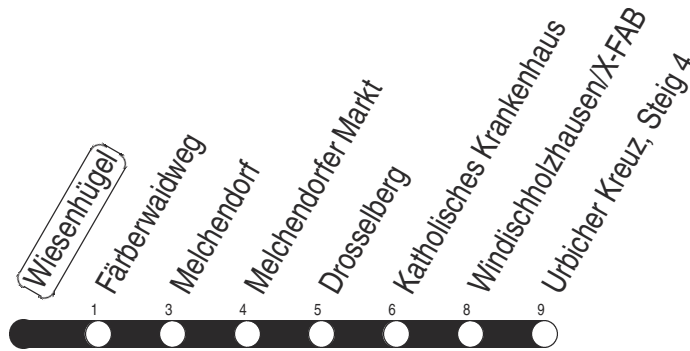

Aktuelle Fahrplanauskunft
 SMS an 0175 222 22 77
 Ⓜ Kürzel: WIES

N3

Wiesenhügel

Richtung: Urbicher Kreuz

gültig ab / valid from:
01.02.2025

Fahrzeit in Minuten / journey time (min)

Stunde hour	Montag – Donnerstag Mondays to Thursdays	Freitag Fridays	Samstag Saturdays	Sonntag / Feiertag Sundays / Public holidays
2			46	46
3	16	16	16 46	16 46
4	16 46	16 46	16 46	16 46
5	16	16	16 46	16 46
6			16	
7				
8				
9				
10				
11				
12				
13				
14				
15				
16				
17				
18				
19				
20				
21				
22				
23				
0	46	46	46	46
1	16	16 46	16 46	16
2		16	16	

Diese Linie verkehrt am 17.04., 30.04., 28.05., 02.10. und 30.10.2025 wie Freitag.
 Diese Linie verkehrt am 18.04., 20.04., 08.06., 20.09., 03.10. und 31.10.2025 ab 20:00 Uhr wie Samstag.
 Diese Linie verkehrt an Heiligabend bis 17:00 Uhr und an Silvester bis 23:00 Uhr wie Samstag, anschließend nach Sonderfahrplan.
 Schulferien in Thüringen: 03.02. - 07.02.2025, 07.04. - 17.04.2025, 30.05.2025, 30.06. - 08.08.2025, 06.10. - 17.10.2025, 22.12.2025 - 02.01.2026