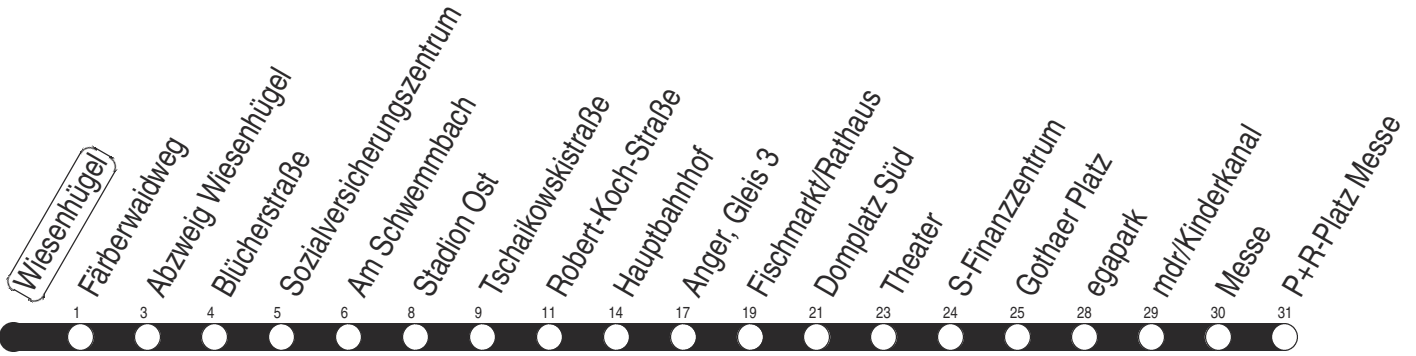

2, N3

Sonderfahrplan

Wiesenhügel

Richtung: P+R-Platz Messe

gültig ab / valid from:
01.02.2025

Fahrzeit in Minuten / journey time (min)

Stunde hour	Montag – Donnerstag Mondays to Thursdays	Freitag Fridays	Samstag Saturdays	Sonntag / Feiertag Sundays / Public holidays
2	41_N	41_N	11_L 41_N	11_L 41_N
3	41_N	41_N	11_L 41_N	11_L 41_N
4	11_L 41_E 54_D	11_L 41_E 54_D	11_L 41_N	11_L 41_N
5	10 25 40 55	10 25 40 55	11_L 41_E 56	11_L 41_N 56
6	06 16 26 36 46 56	06 16 26 36 46 56	21 41	26 56
7	06 16 26 36 46_R 56	06 16 26 36 46_R 56	01 21 41	26 56
8	06_R 16 26_R 36 46_R 56	06_R 16 26_R 36 46_R 56	01 21 40 55_R	21 41
9	06_R 16 26_R 36 46_R 56	06_R 16 26_R 36 46_R 56	10 25_R 40 55_R	01 21 41
10	06_R 16 26_R 36 46_R 56	06_R 16 26_R 36 46_R 56	10 25_R 40 55_R	01 21 40 55_R
11	06_R 16 26_R 36 46_R 56	06_R 16 26_R 36 46_R 56	10 25_R 40 55_R	10 25_R 40 55_R
12	06_R 16 26_R 36 46_R 56	06_R 16 26_R 36 46_R 56	10 25_R 40 55_R	10 25_R 40 55_R
13	06_R 16 26_R 36 46_R 56	06_R 16 26_R 36 46_R 56	10 25_R 40 55_R	10 25_R 40 55_R
14	06 16 26 36 46 56	06 16 26 36 46 56	10 25_R 40 55_R	10 25_R 40 55_R
15	06 16 26 36 46 56	06 16 26 36 46 56	10 25_R 40 55_R	10 25_R 40 55_R
16	06 16 26 36 46 56	06 16 26 36 46 56	10 25_R 40 55_R	10 25_R 40 55_R
17	06 16 26 36 46 56_R	06 16 26 36 46 56_R	10 25_R 40 55_R	10 25_R 40 55_R
18	10 25_R 40 55_R	10 25_R 40 55_R	10 25_R 40 55_R	10 25_R 40 55_R
19	10 26_R 41	10 26_R 41	10 26_R 41	10 28 56
20	01 21 41	01 21 41	01 21 41	26 56
21	01 21 41	01 21 41	01 21 41	26 56
22	01 26 56	01 21 41	01 21 41	26 56
23	26 56	01 21 41	01 21 41	26 56
0	41_N	01 21_U 41_N	01 21_U 41_N	41_N
1		11_L 41_N	11_L 41_N	

D : Linie 6 - ab Domplatz weiter bis Rieth
E : Linie 3 - ab Domplatz weiter bis Europaplatz
L : ab Anger weiter als Linie N1 bis Europaplatz über Salinenstraße und Rieth

N : Linie N3 - ab Domplatz weiter bis Europaplatz über Rieth
R : ab Anger weiter als Linie 6 bis Rieth
U : Linie 6 - ab Domplatz weiter bis Universität

Diese Linie verkehrt am 17.04., 30.04., 28.05., 02.10. und 30.10.2025 wie Freitag.

Diese Linie verkehrt am 18.04., 20.04., 08.06., 20.09., 03.10. und 31.10.2025 ab 20:00 Uhr wie Samstag.

Diese Linie verkehrt an Heiligabend bis 17:00 Uhr und an Silvester bis 23:00 Uhr wie Samstag, anschließend nach Sonderfahrplan.

Schulferien in Thüringen: 03.02. - 07.02.2025, 07.04. - 17.04.2025, 30.05.2025, 30.06. - 08.08.2025, 06.10. - 17.10.2025, 22.12.2025 - 02.01.2026

Service-Telefon: 0361 19449
Internet: www.evag-erfurt.de
E-Mail: evag@stadtwerke-erfurt.de

Aktuelle Fahrplanauskunft
SMS an 0175 222 22 77
Ⓜ Kürzel: WIES