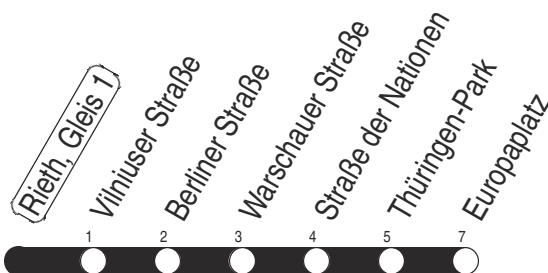

**Tram****1, N1****Sonderfahrplan****Rieth, Gleis 1**Richtung: **Europaplatz**gültig ab / valid from:  
01.02.2025

Fahrzeit in Minuten / journey time (min)

Stunde hour	Montag – Donnerstag Mondays to Thursdays	Freitag Fridays	Samstag Saturdays	Sonntag / Feiertag Sundays / Public holidays
2			43 <sub>N</sub>	43 <sub>N</sub>
3			43 <sub>N</sub>	43 <sub>N</sub>
4	43 <sub>N</sub>	43 <sub>N</sub>	43 <sub>N</sub>	43 <sub>N</sub>
5	30 45	30 45	43 <sub>N</sub>	43 <sub>N</sub>
6	00 15 29 39 49 59	00 15 29 39 49 59		
7	09 19 29 39 49 59	09 19 29 39 49 59		
8	19 39 59	19 39 59		
9	19 39 59	19 39 59		
10	19 39 59	19 39 59		
11	19 39 59	19 39 59		
12	19 39 59	19 39 59		
13	19 39 59	19 39 59		
14	09 19 29 39 49 59	09 19 29 39 49 59		
15	09 19 29 39 49 59	09 19 29 39 49 59		
16	09 19 29 39 49 59	09 19 29 39 49 59		
17	09 19 29 39 49 59	09 19 29 39 49 59		
18	19	19		
19				
20				
21				
22				
23				
0				
1		43 <sub>N</sub>	43 <sub>N</sub>	

N : Linie N1

Diese Linie verkehrt am 17.04., 30.04., 28.05., 02.10. und 30.10.2025 wie Freitag.

Diese Linie verkehrt am 18.04., 20.04., 08.06., 20.09., 03.10. und 31.10.2025 ab 20:00 Uhr wie Samstag.

Diese Linie verkehrt an Heiligabend bis 17:00 Uhr und an Silvester bis 23:00 Uhr wie Samstag, anschließend nach Sonderfahrplan.

w : ab Anger weiter als Linie 2 bis Wiesenhügel

Diese Linie verkehrt am 17.04., 30.04., 28.05., 02.10. und 30.10.2025 wie Freitag.

Diese Linie verkehrt am 18.04., 20.04., 08.06., 20.09., 03.10. und 31.10.2025 ab 20:00 Uhr wie Samstag.

Diese Linie verkehrt an Heiligabend bis 17:00 Uhr und an Silvester bis 23:00 Uhr wie Samstag, anschließend nach Sonderfahrplan.

Schulferien in Thüringen: 03.02. - 07.02.2025, 07.04. - 17.04.2025, 30.05.2025, 30.06. - 08.08.2025, 06.10. - 17.10.2025, 22.12.2025 - 02.01.2026