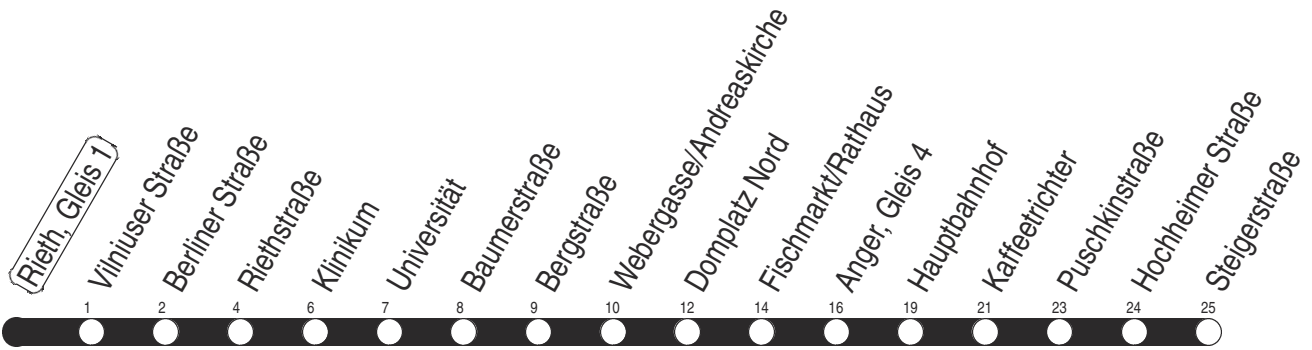

Fahrzeit in Minuten / journey time (min)

Stunde <i>hour</i>	Montag – Donnerstag <i>Mondays to Thursdays</i>	Freitag <i>Fridays</i>	Samstag <i>Saturdays</i>	Sonntag / Feiertag <i>Sundays / Public holidays</i>
6			13 53	13 43
7			13 33 53	13 43
8	14 34 54	14 34 54	13 33^w 49	13 53
9	14 34 54	14 34 54	04^w 19 34^w 49	13 33 53
10	14 34 54	14 34 54	04^w 19 34^w 49	13 33^w 49
11	14 34 54	14 34 54	04^w 19 34^w 49	04^w 19 34^w 49
12	14 34 54	14 34 54	04^w 19 34^w 49	04^w 19 34^w 49
13	14 34 54	14 34 54	04^w 19 34^w 49	04^w 19 34^w 49
14			04^w 19 34^w 49	04^w 19 34^w 49
15			04^w 19 34^w 49	04^w 19 34^w 49
16			04^w 19 34^w 49	04^w 19 34^w 49
17			04^w 19 34^w 49	04^w 19 34^w 49
18	49	49	04^w 19 34^w 49	04^w 19 34^w 49
19	04^w 19 34^w 53	04^w 19 34^w 53	04^w 19 34^w 53	04^w 19 43
20	13 33 53	13 33 53	13 33 53	13 43
21	13 33 53	13 33 53	13 33 53	13 43
22	13 43	13 33 53	13 33 53	13 43
23	13 43	13 33 53	13 33 53	13 43
0	13	13	13	13

w : ab Anger weiter als Linie 2 bis Wiesenhügel

Diese Linie verkehrt am 17.04., 30.04., 28.05., 02.10. und 30.10.2025 wie Freitag.

Diese Linie verkehrt am 18.04., 20.04., 08.06., 20.09., 03.10. und 31.10.2025 ab 20:00 Uhr wie Samstag.

Diese Linie verkehrt an Heiligabend bis 17:00 Uhr und an Silvester bis 23:00 Uhr wie Samstag, anschließend nach Sonderfahrplan.

Schulferien in Thüringen: 03.02. - 07.02.2025, 07.04. - 17.04.2025, 30.05.2025, 30.06. - 08.08.2025, 06.10. - 17.10.2025, 22.12.2025 - 02.01.2026

Service-Telefon: 0361 19449
Internet: www.evag-erfurt.de
E-Mail: evag@stadtwerke-erfurt.de

Aktuelle Fahrplanauskunft
SMS an 0175 222 22 77
Ⓜ Kürzel: RIET