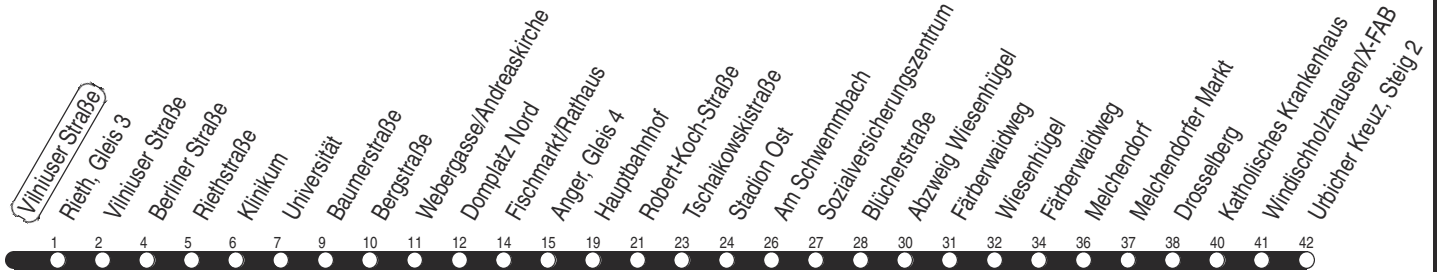

B : ab Anger weiter bis Brühler Garten

N : Linie N1 - ab Anger weiter als Linie N3 bis Urbicher Kreuz über Wiesenhügel

Diese Linie verkehrt am 17.04., 30.04., 28.05., 02.10. und 30.10.2025 wie Freitag.

Diese Linie verkehrt am 18.04., 20.04., 08.06., 20.09., 03.10. und 31.10.2025 ab 20:00 Uhr wie Samstag.

Diese Linie verkehrt an Heiligabend bis 17:00 Uhr und an Silvester bis 23:00 Uhr wie Samstag, anschließend nach Sonderfahrplan.

Schulferien in Thüringen: 03.02. - 07.02.2025, 07.04. - 17.04.2025, 30.05.2025, 30.06. - 08.08.2025, 06.10. - 17.10.2025, 22.12.2025 - 02.01.2026

# Vilniuser Straße

Richtung: Urbicher Kreuz

gültig ab / valid from:  
01.02.2025

Fahrzeit in Minuten / journey time (min)

Stunde <i>hour</i>	Montag – Donnerstag <i>Mondays to Thursdays</i>	Freitag <i>Fridays</i>	Samstag <i>Saturdays</i>	Sonntag / Feiertag <i>Sundays / Public holidays</i>
2	42	42	42	42
3	42	42	42	42
4	42	42	42	42
5			42	42 <sub>w</sub>
6				
7				
8				
9				
10				
11				
12				
13				
14				
15				
16				
17				
18				
19				
20				
21				
22				
23				
0	42	42	42	42
1		42	42	

w : Linie 2 - nur bis Wiesenhügel

Diese Linie verkehrt am 17.04., 30.04., 28.05., 02.10. und 30.10.2025 wie Freitag.

Diese Linie verkehrt am 18.04., 20.04., 08.06., 20.09., 03.10. und 31.10.2025 ab 20:00 Uhr wie Samstag.