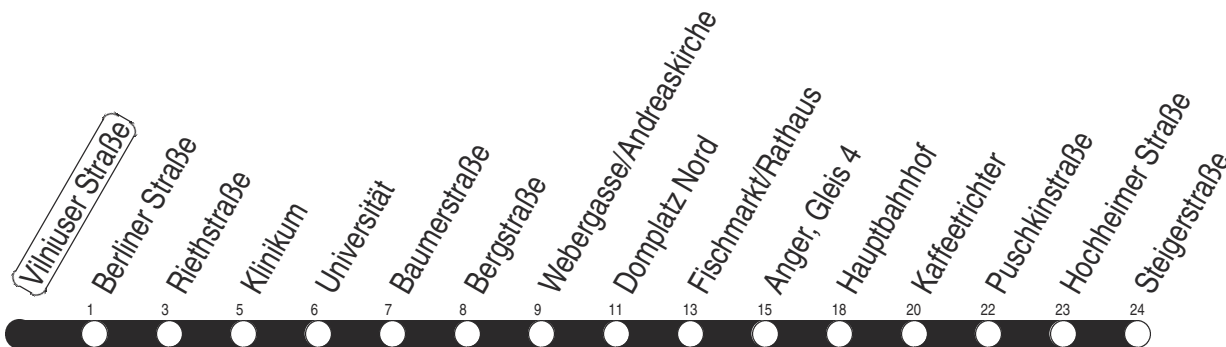

6, N3

Sonderfahrplan

Vilniuser Straße

Richtung: Steigerstraße

gültig ab / valid from:
01.02.2025

Fahrzeit in Minuten / journey time (min)

Stunde hour	Montag – Donnerstag Mondays to Thursdays	Freitag Fridays	Samstag Saturdays	Sonntag / Feiertag Sundays / Public holidays
2	45 _N	45 _N	45 _N	45 _N
3	45 _N	45 _N	45 _N	45 _N
4	45 _N	45 _N	45 _N	45 _N
5	05 20 35 50	05 20 35 50	15 45 _N	15 45 _Y
6	05 15 25 35 45 55	05 15 25 35 45 55	14 34 54	14 44
7	05 15 25 35 45 _w 55	05 15 25 35 45 _w 55	14 34 54	14 44
8	05 _w 15 25 _w 35 45 _w 55	05 _w 15 25 _w 35 45 _w 55	14 34 _w 50	14 34 54
9	05 _w 15 25 _w 35 45 _w 55	05 _w 15 25 _w 35 45 _w 55	05 _w 20 35 _w 50	14 34 54
10	05 _w 15 25 _w 35 45 _w 55	05 _w 15 25 _w 35 45 _w 55	05 _w 20 35 _w 50	14 34 _w 50
11	05 _w 15 25 _w 35 45 _w 55	05 _w 15 25 _w 35 45 _w 55	05 _w 20 35 _w 50	05 _w 20 35 _w 50
12	05 _w 15 25 _w 35 45 _w 55	05 _w 15 25 _w 35 45 _w 55	05 _w 20 35 _w 50	05 _w 20 35 _w 50
13	05 _w 15 25 _w 35 45 _w 55	05 _w 15 25 _w 35 45 _w 55	05 _w 20 35 _w 50	05 _w 20 35 _w 50
14	05 15 25 35 45 55	05 15 25 35 45 55	05 _w 20 35 _w 50	05 _w 20 35 _w 50
15	05 15 25 35 45 55	05 15 25 35 45 55	05 _w 20 35 _w 50	05 _w 20 35 _w 50
16	05 15 25 35 45 55	05 15 25 35 45 55	05 _w 20 35 _w 50	05 _w 20 35 _w 50
17	05 15 25 35 45 _H 55	05 15 25 35 45 _H 55	05 _w 20 35 _w 50	05 _w 20 35 _w 50
18	07 _w 20 35 _w 50	07 _w 20 35 _w 50	05 _w 20 35 _w 50	05 _w 20 35 _w 50
19	05 _w 20 35 _w 54	05 _w 20 35 _w 54	05 _w 20 35 _w 54	05 _w 20 44
20	14 34 54	14 34 54	14 34 54	14 44
21	14 34 54	14 34 54	14 34 54	14 44
22	14 44	14 34 54	14 34 54	14 44
23	14 44	14 34 54	14 34 54	14 44
0	14 45 _N	14 45 _N	14 45 _N	14 45 _N
1		45 _N	45 _N	

H : nur bis Hauptbahnhof

N : Linie N3 - ab Hauptbahnhof weiter bis Urbicher Kreuz über Wiesenhügel

w : ab Anger weiter als Linie 2 bis Wiesenhügel

Y : Linie 2 - ab Hauptbahnhof weiter bis Wiesenhügel

Diese Linie verkehrt am 17.04., 30.04., 28.05., 02.10. und 30.10.2025 wie Freitag.