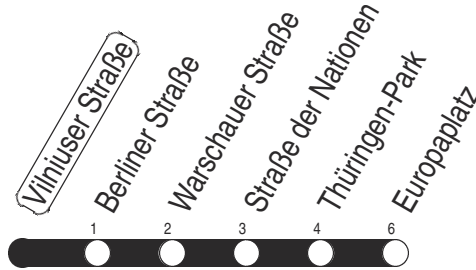

N : Linie N1

Diese Linie verkehrt am 17.04., 30.04., 28.05., 02.10. und 30.10.2025 wie Freitag.

Diese Linie verkehrt am 18.04., 20.04., 08.06., 20.09., 03.10. und 31.10.2025 ab 20:00 Uhr wie Samstag.

Diese Linie verkehrt an Heiligabend bis 17:00 Uhr und an Silvester bis 23:00 Uhr wie Samstag, anschließend nach Sonderfahrplan.

Schulferien in Thüringen: 03.02. - 07.02.2025, 07.04. - 17.04.2025, 30.05.2025, 30.06. - 08.08.2025, 06.10. - 17.10.2025, 22.12.2025 - 02.01.2026

Service-Telefon: 0361 19449
Internet: www.evag-erfurt.de
E-Mail: evag@stadtwerke-erfurt.deAktuelle Fahrplanauskunft
SMS an 0175 222 22 77
Ⓜ Kürzel: VILS**SWE EVAG****VMT**

N3

Vilniuser Straße

Richtung: Europaplatz

gültig ab / valid from:
01.02.2025

Fahrzeit in Minuten / journey time (min)

Stunde <i>hour</i>	Montag – Donnerstag <i>Mondays to Thursdays</i>	Freitag <i>Fridays</i>	Samstag <i>Saturdays</i>	Sonntag / Feiertag <i>Sundays / Public holidays</i>
3	16	16	16	16
4	16	16	16	16
5			16	16
6				16
7				
8				
9				
10				
11				
12				
13				
14				
15				
16				
17				
18				
19				
20				
21				
22				
23				
0				
1	16	16	16	16
2		16	16	