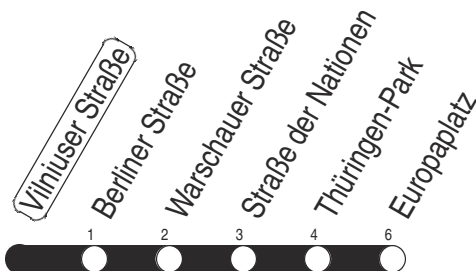

Tram**1, N1****Sonderfahrplan****Vilniuser Straße**

Richtung: Europaplatz

gültig ab / valid from:
01.02.2025

Fahrzeit in Minuten / journey time (min)

Stunde <i>hour</i>	Montag – Donnerstag <i>Mondays to Thursdays</i>	Freitag <i>Fridays</i>	Samstag <i>Saturdays</i>	Sonntag / Feiertag <i>Sundays / Public holidays</i>
2			44 _N	44 _N
3			44 _N	44 _N
4	44 _N	44 _N	44 _N	44 _N
5	31 46	31 46	44 _N	44 _N
6	01 16 30 40 50	01 16 30 40 50		
7	00 10 20 30 40 50	00 10 20 30 40 50		
8	00 20 40	00 20 40		
9	00 20 40	00 20 40		
10	00 20 40	00 20 40		
11	00 20 40	00 20 40		
12	00 20 40	00 20 40		
13	00 20 40	00 20 40		
14	00 10 20 30 40 50	00 10 20 30 40 50		
15	00 10 20 30 40 50	00 10 20 30 40 50		
16	00 10 20 30 40 50	00 10 20 30 40 50		
17	00 10 20 30 40 50	00 10 20 30 40 50		
18	00 20	00 20		
19				
20				
21				
22				
23				
0				
1		44 _N	44 _N	

N : Linie N1

Diese Linie verkehrt am 17.04., 30.04., 28.05., 02.10. und 30.10.2025 wie Freitag.

Diese Linie verkehrt am 18.04., 20.04., 08.06., 20.09., 03.10. und 31.10.2025 ab 20:00 Uhr wie Samstag.

Diese Linie verkehrt an Heiligabend bis 17:00 Uhr und an Silvester bis 23:00 Uhr wie Samstag, anschließend nach Sonderfahrplan.

Diese Linie verkehrt am 17.04., 30.04., 28.05., 02.10. und 30.10.2025 wie Freitag.
 Diese Linie verkehrt am 18.04., 20.04., 08.06., 20.09., 03.10. und 31.10.2025 ab 20:00 Uhr wie Samstag.
 Diese Linie verkehrt an Heiligabend bis 17:00 Uhr und an Silvester bis 23:00 Uhr wie Samstag, anschließend nach Sonderfahrplan.
 Schulferien in Thüringen: 03.02. - 07.02.2025, 07.04. - 17.04.2025, 30.05.2025, 30.06. - 08.08.2025, 06.10. - 17.10.2025, 22.12.2025 - 02.01.2026