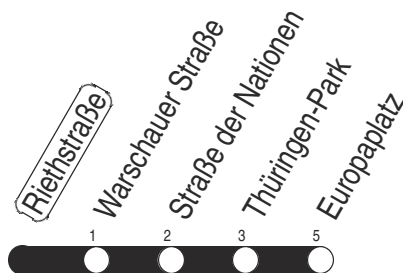

# Tram 3, N3 Riethstraße

Richtung: Europaplatz

gültig ab / valid from:  
01.02.2025

Fahrzeit in Minuten / journey time (min)

Stunde hour	Montag – Donnerstag Mondays to Thursdays	Freitag Fridays	Samstag Saturdays	Sonntag / Feiertag Sundays / Public holidays
2	28	28		
3	10 <sub>N</sub>	10 <sub>N</sub>	10 <sub>N</sub>	10 <sub>N</sub>
4	00 10 <sub>N</sub>	00 10 <sub>N</sub>	10 <sub>N</sub>	10 <sub>N</sub>
5	00 10 30 45	00 10 30 45	10 <sub>N</sub>	10 <sub>N</sub>
6	00 15 27 38 48 58	00 15 27 38 48 58	10 40	10 <sub>N</sub> 40
7	08 18 28 38 48 58	08 18 28 38 48 58	00 20 40	10 40
8	08 18 28 38 48 58	08 18 28 38 48 58	00 20 40	10 40
9	08 18 28 38 48 58	08 18 28 38 48 58	00 15 30 45	00 20 40
10	08 18 28 38 48 58	08 18 28 38 48 58	00 15 30 45	00 20 40
11	08 18 28 38 48 58	08 18 28 38 48 58	00 15 30 45	00 15 30 45
12	08 18 28 38 48 58	08 18 28 38 48 58	00 15 30 45	00 15 30 45
13	08 18 28 38 48 58	08 18 28 38 48 58	00 15 30 45	00 15 30 45
14	08 18 28 38 48 58	08 18 28 38 48 58	00 15 30 45	00 15 30 45
15	08 18 28 38 48 58	08 18 28 38 48 58	00 15 30 45	00 15 30 45
16	08 18 28 38 48 58	08 18 28 38 48 58	00 15 30 45	00 15 30 45
17	08 18 28 38 48 58	08 18 28 38 48 58	00 15 30 45	00 15 30 45
18	08 18 30 45	08 18 30 45	00 15 30 45	00 15 30 45
19	00 15 30 45	00 15 30 45	00 15 30 45	00 15 30 45
20	03 20 40	03 20 40	03 20 40	10 40
21	00 20 40	00 20 40	00 20 40	10 40
22	00 20 40	00 20 40	00 20 40	10 40
23	10 40	00 20 40	00 20 40	10 40
0	10 40	00 20 40	00 20 40	10 40
1	10 <sub>N</sub>	10 <sub>N</sub>	10 <sub>N</sub>	10 <sub>N</sub>
2		10 <sub>N</sub>	10 <sub>N</sub>	

N : Linie N3 - über Rieth

Diese Linie verkehrt am 17.04., 30.04., 28.05., 02.10. und 30.10.2025 wie Freitag.

Diese Linie verkehrt am 18.04., 20.04., 08.06., 20.09., 03.10. und 31.10.2025 ab 20:00 Uhr wie Samstag.