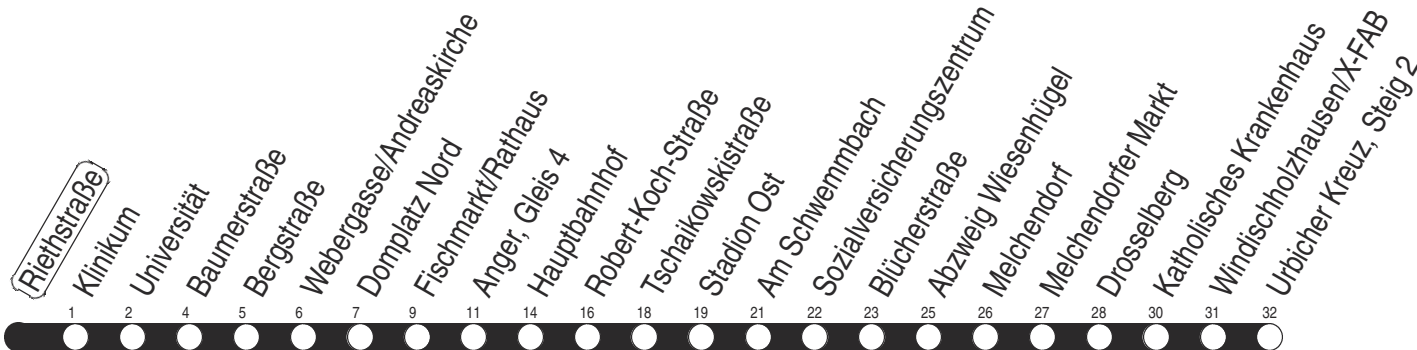

Tram 3, N3 Riethstraße

Richtung: Urbicher Kreuz

gültig ab / valid from:
01.02.2025

Fahrzeit in Minuten / journey time (min)

Stunde hour	Montag – Donnerstag Mondays to Thursdays	Freitag Fridays	Samstag Saturdays	Sonntag / Feiertag Sundays / Public holidays
2	47 _N	47 _N	47 _N	47 _N
3	47 _N	47 _N	47 _N	47 _N
4	47 _N	47 _N	47 _N	47 _N
5	15 30 45	15 30 45	47 _N	47 _w
6	00 12 22 32 42 52	00 12 22 32 42 52	01 26 46	01 31
7	02 12 22 32 42 52	02 12 22 32 42 52	06 26 46	01 31
8	02 12 22 32 42 52	02 12 22 32 42 52	06 26 45	01 26 46
9	02 12 22 32 42 52	02 12 22 32 42 52	00 15 30 45	06 26 46
10	02 12 22 32 42 52	02 12 22 32 42 52	00 15 30 45	06 26 45
11	02 12 22 32 42 52	02 12 22 32 42 52	00 15 30 45	00 15 30 45
12	02 12 22 32 42 52	02 12 22 32 42 52	00 15 30 45	00 15 30 45
13	02 12 22 32 42 52	02 12 22 32 42 52	00 15 30 45	00 15 30 45
14	02 12 22 32 42 52	02 12 22 32 42 52	00 15 30 45	00 15 30 45
15	02 12 22 32 42 52	02 12 22 32 42 52	00 15 30 45	00 15 30 45
16	02 12 22 32 42 52	02 12 22 32 42 52	00 15 30 45	00 15 30 45
17	02 12 22 32 42 52	02 12 22 32 42 52	00 15 30 45	00 15 30 45
18	02 16 30 45	02 16 30 45	00 15 30 45	00 15 30 45
19	00 15 30 46	00 15 30 46	00 15 30 46	00 15 33 43
20	06 26 46	06 26 46	06 26 46	01 31
21	06 26 46	06 26 46	06 26 46	01 31
22	06 31	06 26 46	06 26 46	01 31
23	01 31	06 26 46	06 26 46	01 31
0	01 47 _N 53	06 13 47 _N	06 13 47 _N	01 47 _N 53 _K
1	28	47 _N	47 _N	28 _K

K : nur bis Klinikum

N : Linie N3 - über Wiesenhügel

w : Linie 2 - nur bis Wiesenhügel

Diese Linie verkehrt am 17.04., 30.04., 28.05., 02.10. und 30.10.2025 wie Freitag.

Diese Linie verkehrt am 18.04., 20.04., 08.06., 20.09., 03.10. und 31.10.2025 ab 20:00 Uhr wie Samstag.

Diese Linie verkehrt an Heiligabend bis 17:00 Uhr und an Silvester bis 23:00 Uhr wie Samstag, anschließend nach Sonderfahrplan.

Schulferien in Thüringen: 03.02. - 07.02.2025, 07.04. - 17.04.2025, 30.05.2025, 30.06. - 08.08.2025, 06.10. - 17.10.2025, 22.12.2025 - 02.01.2026