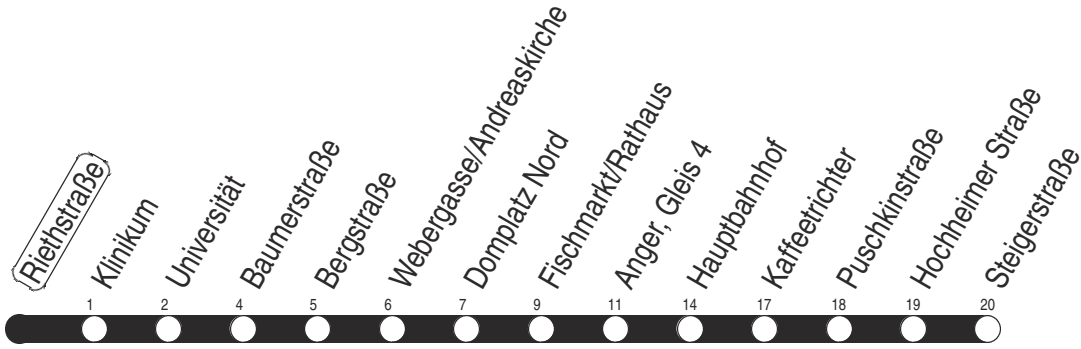

Sonderfahrplan Riethstraße

Richtung: Steigerstraße

gültig ab / valid from:
01.02.2025

Fahrzeit in Minuten / journey time (min)

Stunde hour	Montag – Donnerstag Mondays to Thursdays	Freitag Fridays	Samstag Saturdays	Sonntag / Feiertag Sundays / Public holidays
5	08 23 38 53	08 23 38 53	17	17
6	08 18 28 38 48 58	08 18 28 38 48 58	16 36 56	16 46
7	08 18 28 38 48_w 58	08 18 28 38 48_w 58	16 36 56	16 46
8	08_w 18 28_w 38 48_w 58	08_w 18 28_w 38 48_w 58	16 36_w 53	16 36 56
9	08_w 18 28_w 38 48_w 58	08_w 18 28_w 38 48_w 58	08_w 23 38_w 53	16 36 56
10	08_w 18 28_w 38 48_w 58	08_w 18 28_w 38 48_w 58	08_w 23 38_w 53	16 36_w 53
11	08_w 18 28_w 38 48_w 58	08_w 18 28_w 38 48_w 58	08_w 23 38_w 53	08_w 23 38_w 53
12	08_w 18 28_w 38 48_w 58	08_w 18 28_w 38 48_w 58	08_w 23 38_w 53	08_w 23 38_w 53
13	08_w 18 28_w 38 48_w 58	08_w 18 28_w 38 48_w 58	08_w 23 38_w 53	08_w 23 38_w 53
14	08 18 28 38 48 58	08 18 28 38 48 58	08_w 23 38_w 53	08_w 23 38_w 53
15	08 18 28 38 48 58	08 18 28 38 48 58	08_w 23 38_w 53	08_w 23 38_w 53
16	08 18 28 38 48 58	08 18 28 38 48 58	08_w 23 38_w 53	08_w 23 38_w 53
17	08 18 28 38 48_H 58	08 18 28 38 48_H 58	08_w 23 38_w 53	08_w 23 38_w 53
18	10_w 23 38_w 53	10_w 23 38_w 53	08_w 23 38_w 53	08_w 23 38_w 53
19	08_w 23 38_w 56	08_w 23 38_w 56	08_w 23 38_w 56	08_w 23 46
20	16 36 56	16 36 56	16 36 56	16 46
21	16 36 56	16 36 56	16 36 56	16 46
22	16 46	16 36 56	16 36 56	16 46
23	16 46	16 36 56	16 36 56	16 46
0	16	16	16	16

H : nur bis Hauptbahnhof

w : ab Anger weiter als Linie 2 bis Wiesenhügel

Diese Linie verkehrt am 17.04., 30.04., 28.05., 02.10. und 30.10.2025 wie Freitag.

Diese Linie verkehrt am 18.04., 20.04., 08.06., 20.09., 03.10. und 31.10.2025 ab 20:00 Uhr wie Samstag.

Diese Linie verkehrt an Heiligabend bis 17:00 Uhr und an Silvester bis 23:00 Uhr wie Samstag, anschließend nach Sonderfahrplan.

Schulferien in Thüringen: 03.02. - 07.02.2025, 07.04. - 17.04.2025, 30.05.2025, 30.06. - 08.08.2025, 06.10. - 17.10.2025, 22.12.2025 - 02.01.2026

Service-Telefon: 0361 19449
Internet: www.evag-erfurt.de
E-Mail: evag@stadtwerke-erfurt.de

Aktuelle Fahrplanauskunft
SMS an 0175 222 22 77
Kürzel: RIES