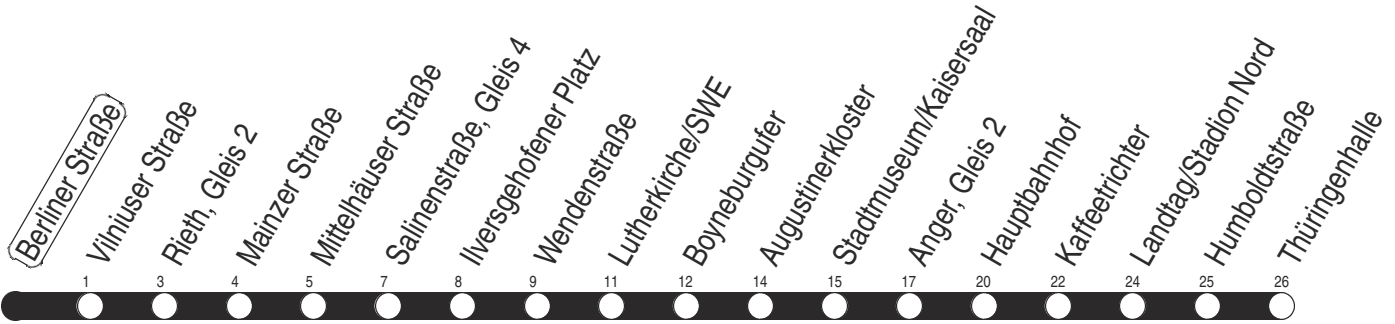

Tram**1, N1****Sonderfahrplan****Berliner Straße**

Richtung: Thüringenhalle

gültig ab / valid from:
01.02.2025

Fahrzeit in Minuten / journey time (min)

Stunde hour	Montag – Donnerstag Mondays to Thursdays	Freitag Fridays	Samstag Saturdays	Sonntag / Feiertag Sundays / Public holidays
2			13 _N	13 _N
3			13 _N	13 _N
4	13 _N 59	13 _N 59	13 _N	13 _N
5	14 29 44 58	14 29 44 58	13 _N	13 _N
6	09 19 29 39 49 59	09 19 29 39 49 59		
7	09 19 29 39 _B 49 59 _B	09 19 29 39 _B 49 59 _B		
8	09 19 _B 39 _B 59 _B	09 19 _B 39 _B 59 _B		
9	19 _B 39 _B 59 _B	19 _B 39 _B 59 _B		
10	19 _B 39 _B 59 _B	19 _B 39 _B 59 _B		
11	19 _B 39 _B 59 _B	19 _B 39 _B 59 _B		
12	19 _B 39 _B 59 _B	19 _B 39 _B 59 _B		
13	19 _B 39 _B 59	19 _B 39 _B 59		
14	19 29 39 49 59	19 29 39 49 59		
15	09 19 29 39 49 59	09 19 29 39 49 59		
16	09 19 29 39 49 59	09 19 29 39 49 59		
17	09 19 29 39 49 59	09 19 29 39 49 59		
18	14	14		
19				
20				
21				
22				
23				
0				
1		13 _N	13 _N	

B : ab Anger weiter bis Brühler Garten

N : Linie N1 - ab Anger weiter als Linie N3 bis Urbicher Kreuz über Wiesenhügel

Diese Linie verkehrt am 17.04., 30.04., 28.05., 02.10. und 30.10.2025 wie Freitag.

Diese Linie verkehrt am 18.04., 20.04., 08.06., 20.09., 03.10. und 31.10.2025 ab 20:00 Uhr wie Samstag.

Diese Linie verkehrt an Heiligabend bis 17:00 Uhr und an Silvester bis 23:00 Uhr wie Samstag, anschließend nach Sonderfahrplan.

Schulferien in Thüringen: 03.02. - 07.02.2025, 07.04. - 17.04.2025, 30.05.2025, 30.06. - 08.08.2025, 06.10. - 17.10.2025, 22.12.2025 - 02.01.2026

w : Linie 2 - nur bis Wiesenhügel

Diese Linie verkehrt am 17.04., 30.04., 28.05., 02.10. und 30.10.2025 wie Freitag.

Diese Linie verkehrt am 18.04., 20.04., 08.06., 20.09., 03.10. und 31.10.2025 ab 20:00 Uhr wie Samstag.