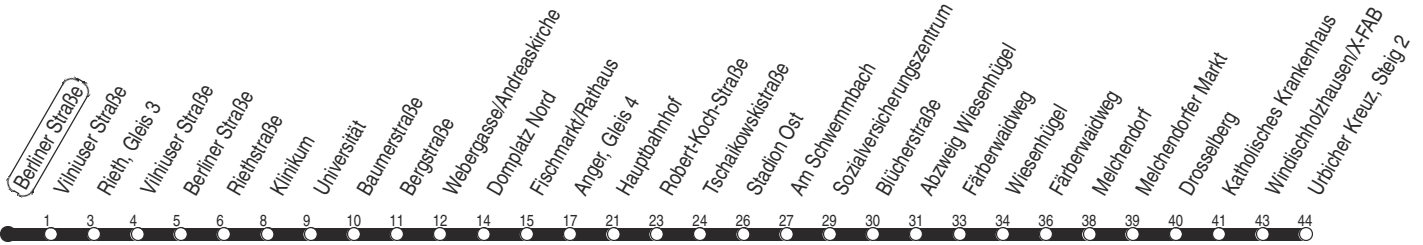

Diese Linie verkehrt an Heiligabend bis 17:00 Uhr und an Silvester bis 23:00 Uhr wie Samstag, anschließend nach Sonderfahrplan.

Schulferien in Thüringen: 03.02. - 07.02.2025, 07.04. - 17.04.2025, 30.05.2025, 30.06. - 08.08.2025, 06.10. - 17.10.2025, 22.12.2025 - 02.01.2026

Service-Telefon: 0361 19449
Internet: www.evag-erfurt.de
E-Mail: evag@stadtwerke-erfurt.deAktuelle Fahrplanauskunft
SMS an 0175 222 22 77
Kürzel: BERS

N3

Berliner Straße

Richtung: Urbicher Kreuz

gültig ab / valid from:
01.02.2025

w : Linie 2 - nur bis Wiesenhügel

Diese Linie verkehrt am 17.04., 30.04., 28.05., 02.10. und 30.10.2025 wie Freitag.

Diese Linie verkehrt am 18.04., 20.04., 08.06., 20.09., 03.10. und 31.10.2025 ab 20:00 Uhr wie Samstag.