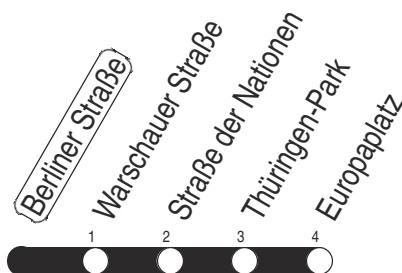

Tram**1, N1****Sonderfahrplan****Berliner Straße**

Richtung: Europaplatz

gültig ab / valid from:
01.02.2025

Fahrzeit in Minuten / journey time (min)

Stunde <i>hour</i>	Montag – Donnerstag <i>Mondays to Thursdays</i>	Freitag <i>Fridays</i>	Samstag <i>Saturdays</i>	Sonntag / Feiertag <i>Sundays / Public holidays</i>
2			45 _N	45 _N
3			45 _N	45 _N
4	45 _N	45 _N	45 _N	45 _N
5	32 47	32 47	45 _N	45 _N
6	02 17 31 41 51	02 17 31 41 51		
7	01 11 21 31 41 51	01 11 21 31 41 51		
8	01 21 41	01 21 41		
9	01 21 41	01 21 41		
10	01 21 41	01 21 41		
11	01 21 41	01 21 41		
12	01 21 41	01 21 41		
13	01 21 41	01 21 41		
14	01 11 21 31 41 51	01 11 21 31 41 51		
15	01 11 21 31 41 51	01 11 21 31 41 51		
16	01 11 21 31 41 51	01 11 21 31 41 51		
17	01 11 21 31 41 51	01 11 21 31 41 51		
18	01 21	01 21		
19				
20				
21				
22				
23				
0				
1		45 _N	45 _N	

N : Linie N1

Diese Linie verkehrt am 17.04., 30.04., 28.05., 02.10. und 30.10.2025 wie Freitag.

Diese Linie verkehrt am 18.04., 20.04., 08.06., 20.09., 03.10. und 31.10.2025 ab 20:00 Uhr wie Samstag.

Diese Linie verkehrt an Heiligabend bis 17:00 Uhr und an Silvester bis 23:00 Uhr wie Samstag, anschließend nach Sonderfahrplan.

Diese Linie verkehrt am 17.04., 30.04., 28.05., 02.10. und 30.10.2025 wie Freitag.
 Diese Linie verkehrt am 18.04., 20.04., 08.06., 20.09., 03.10. und 31.10.2025 ab 20:00 Uhr wie Samstag.
 Diese Linie verkehrt an Heiligabend bis 17:00 Uhr und an Silvester bis 23:00 Uhr wie Samstag, anschließend nach Sonderfahrplan.
 Schulferien in Thüringen: 03.02. - 07.02.2025, 07.04. - 17.04.2025, 30.05.2025, 30.06. - 08.08.2025, 06.10. - 17.10.2025, 22.12.2025 - 02.01.2026