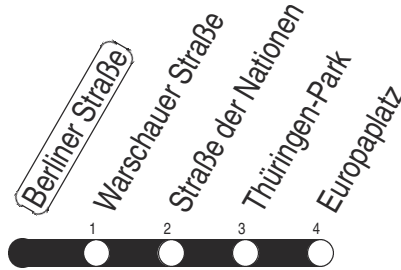

N : Linie N1

Diese Linie verkehrt am 17.04., 30.04., 28.05., 02.10. und 30.10.2025 wie Freitag.

Diese Linie verkehrt am 18.04., 20.04., 08.06., 20.09., 03.10. und 31.10.2025 ab 20:00 Uhr wie Samstag.

Diese Linie verkehrt an Heiligabend bis 17:00 Uhr und an Silvester bis 23:00 Uhr wie Samstag, anschließend nach Sonderfahrplan.

Schulferien in Thüringen: 03.02. - 07.02.2025, 07.04. - 17.04.2025, 30.05.2025, 30.06. - 08.08.2025, 06.10. - 17.10.2025, 22.12.2025 - 02.01.2026

Service-Telefon: 0361 19449
Internet: www.evag-erfurt.de
E-Mail: evag@stadtwerke-erfurt.deAktuelle Fahrplanauskunft
SMS an 0175 222 22 77
Ⓜ Kürzel: BERS

N3

Berliner Straße

Richtung: Europaplatz

gültig ab / valid from:
01.02.2025

Fahrzeit in Minuten / journey time (min)

Stunde <i>hour</i>	Montag – Donnerstag <i>Mondays to Thursdays</i>	Freitag <i>Fridays</i>	Samstag <i>Saturdays</i>	Sonntag / Feiertag <i>Sundays / Public holidays</i>
3	17	17	17	17
4	17	17	17	17
5			17	17
6				17
7				
8				
9				
10				
11				
12				
13				
14				
15				
16				
17				
18				
19				
20				
21				
22				
23				
0				
1	17	17	17	17
2		17	17	