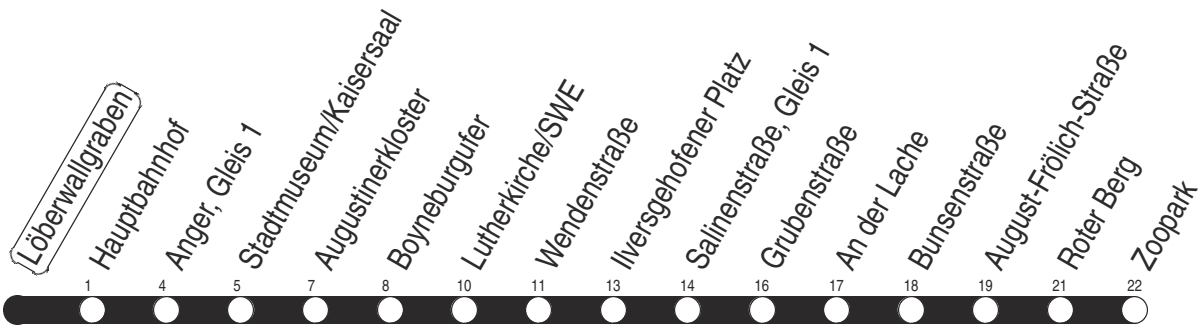

Löberwallgraben

Richtung: Zoopark

gültig ab / valid from:
01.02.2025

Fahrzeit in Minuten / journey time (min)

Stunde <i>hour</i>	Montag – Donnerstag <i>Mondays to Thursdays</i>	Freitag <i>Fridays</i>	Samstag <i>Saturdays</i>	Sonntag / Feiertag <i>Sundays / Public holidays</i>
4	57	57		
5	19 34	19 34	00 30	00
6	04 15 25 35 45 55	04 15 25 35 45 55	13 38 58	13 43
7	05 ^s 15 ^s 25 35 45 55	05 ^s 15 ^s 25 35 45 55	18 38 58	13 43
8	05 15 25 35 45 55	05 15 25 35 45 55	18 38	13 38 58
9	05 15 25 35 45 55	05 15 25 35 45 55	04 19 34 49	18 38 58
10	05 15 25 35 45 55	05 15 25 35 45 55	04 19 34 49	18 38
11	05 15 25 35 45 55	05 15 25 35 45 55	04 19 34 49	04 19 34 49
12	05 15 25 35 45 55	05 15 25 35 45 55	04 19 34 49	04 19 34 49
13	05 15 25 35 45 55	05 15 25 35 45 55	04 19 34 49	04 19 34 49
14	05 15 25 35 45 55	05 15 25 35 45 55	04 19 34 49	04 19 34 49
15	05 15 25 35 45 55	05 15 25 35 45 55	04 19 34 49	04 19 34 49
16	05 15 25 35 45 55	05 15 25 35 45 55	04 19 34 49	04 19 34 49
17	05 15 25 35 45 55	05 15 25 35 45 55	04 19 34 49	04 19 34 49
18	05 19 34 49	05 19 34 49	04 19 34 49	04 19 34 49
19	04 19 36 58	04 19 36 58	04 19 36 58	04 19 34 49
20	18 38 58	18 38 58	18 38 58	13 43
21	18 38 58	18 38 58	18 38 58	13 43
22	18 43	18 38 58	18 38 58	13 43
23	13 43	18 38 58	18 38 58	13 43
0	13 31	18	18	13 31 ^s

Diese Linie verkehrt an Heiligabend bis 17:00 Uhr und an Silvester bis 23:00 Uhr wie Samstag, anschließend nach Sonderfahrplan.

Schulferien in Thüringen: 03.02. - 07.02.2025, 07.04. - 17.04.2025, 30.05.2025, 30.06. - 08.08.2025, 06.10. - 17.10.2025, 22.12.2025 - 02.01.2026