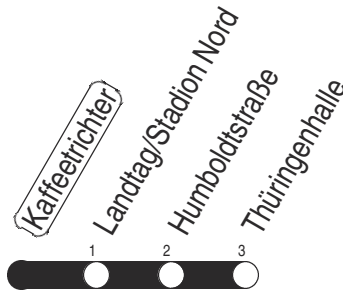

Sonderfahrplan

Kaffeetrichter

Richtung: Thüringenhalle

gültig ab / valid from:
01.02.2025

Fahrzeit in Minuten / journey time (min)

Stunde <i>hour</i>	Montag – Donnerstag <i>Mondays to Thursdays</i>	Freitag <i>Fridays</i>	Samstag <i>Saturdays</i>	Sonntag / Feiertag <i>Sundays / Public holidays</i>
4	58	58		
5	20 35 50	20 35 50	59	59
6	05 18 31 41 51	05 18 31 41 51	19 44	19 49
7	01 11 21 31 41 51	01 11 21 31 41 51	04 24 44	19 49
8	11 31 51	11 31 51	04 24 44	19 44
9	11 31 51	11 31 51	00 21 36 51	04 24 44
10	11 31 51	11 31 51	06 21 36 51	04 24 44
11	11 31 51	11 31 51	06 21 36 51	00 20 35 50
12	11 31 51	11 31 51	06 21 36 51	05 20 35 50
13	11 31 51	11 31 51	06 21 36 51	05 20 35 50
14	11 21 31 41 51	11 21 31 41 51	06 21 36 51	05 20 35 50
15	01 11 21 31 41 51	01 11 21 31 41 51	06 21 36 51	05 20 35 50
16	01 11 21 31 41 51	01 11 21 31 41 51	06 21 36 51	05 20 35 50
17	01 11 21 31 41 51	01 11 21 31 41 51	06 21 36 51	05 20 35 50
18	01 11 21 36 51	01 11 21 36 51	06 21 36 51	05 20 35 50
19	06 21 36 51	06 21 36 51	06 21 36 51	05 20 35 51
20	04 24 44	04 24 44	04 24 44	19 49
21	04 24 44	04 24 44	04 24 44	19 49
22	04 24 49	04 24 44	04 24 44	19 49
23	19 49	04 24 44	04 24 44	19 49
0	19	04 24	04 24	19

Diese Linie verkehrt am 17.04., 30.04., 28.05., 02.10. und 30.10.2025 wie Freitag.
 Diese Linie verkehrt am 18.04., 20.04., 08.06., 20.09., 03.10. und 31.10.2025 ab 20:00 Uhr wie Samstag.
 Diese Linie verkehrt an Heiligabend bis 17:00 Uhr und an Silvester bis 23:00 Uhr wie Samstag, anschließend nach Sonderfahrplan.
 Schulferien in Thüringen: 03.02. - 07.02.2025, 07.04. - 17.04.2025, 30.05.2025, 30.06. - 08.08.2025, 06.10. - 17.10.2025, 22.12.2025 - 02.01.2026