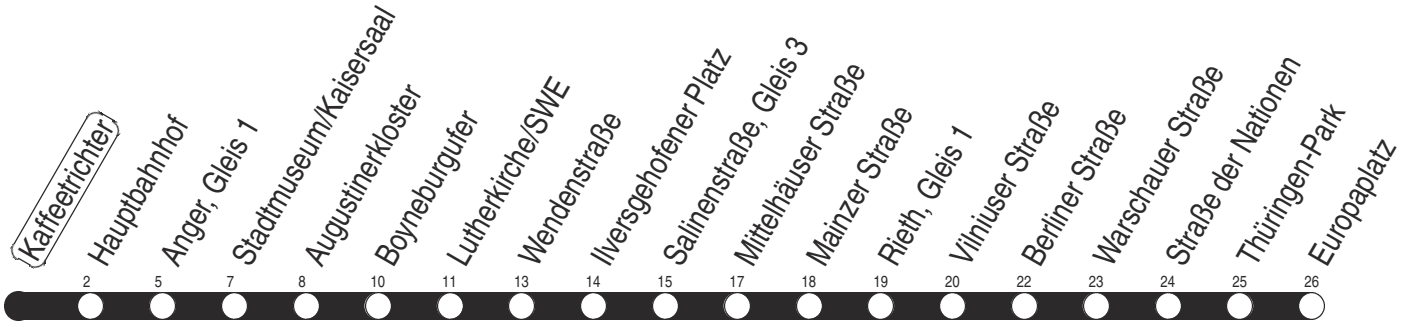

Sonderfahrplan Kaffeetrichter

Richtung: Europaplatz

gültig ab / valid from:
01.02.2025

Fahrzeit in Minuten / journey time (min)

Stunde <i>hour</i>	Montag – Donnerstag <i>Mondays to Thursdays</i>	Freitag <i>Fridays</i>	Samstag <i>Saturdays</i>	Sonntag / Feiertag <i>Sundays / Public holidays</i>
5	10 25 40 55	10 25 40 55	53R	53R
6	09 19 29 39 49 59	09 19 29 39 49 59	23R 43R	23R 53R
7	09 19 29 39 49R	09 19 29 39 49R	03R 23R 43R	23R 53R
8	09R 29R 49R	09R 29R 49R	03R 23R 43R 55R	23R 43R
9	09R 29R 49R	09R 29R 49R	10R 25R 40R 55R	03R 23R 43R
10	09R 29R 49R	09R 29R 49R	10R 25R 40R 55R	03R 23R 43R 55R
11	09R 29R 49R	09R 29R 49R	10R 25R 40R 55R	10R 25R 40R 55R
12	09R 29R 49R	09R 29R 49R	10R 25R 40R 55R	10R 25R 40R 55R
13	09R 29R 49	09R 29R 49	10R 25R 40R 55R	10R 25R 40R 55R
14	09 19 29 39 49 59	09 19 29 39 49 59	10R 25R 40R 55R	10R 25R 40R 55R
15	09 19 29 39 49 59	09 19 29 39 49 59	10R 25R 40R 55R	10R 25R 40R 55R
16	09 19 29 39 49 59	09 19 29 39 49 59	10R 25R 40R 55R	10R 25R 40R 55R
17	09 19 29 39 49R 59	09 19 29 39 49R 59	10R 25R 40R 55R	10R 25R 40R 55R
18	10R 25R 40R 55R	10R 25R 40R 55R	10R 25R 40R 55R	10R 25R 40R 55R
19	10R 25R 44R	10R 25R 44R	10R 25R 44R	10R 25R 53R
20	03R 23R 43R	03R 23R 43R	03R 23R 43R	23R 53R
21	03R 23R 43R	03R 23R 43R	03R 23R 43R	23R 53R
22	03R 23R 53R	03R 23R 43R	03R 23R 43R	23R 53R
23	23R 53R	03R 23R 43R	03R 23R 43R	23R 53R
0	23R	03R 23R	03R 23R	23R

R : nur bis Rieth

Diese Linie verkehrt am 17.04., 30.04., 28.05., 02.10. und 30.10.2025 wie Freitag.
 Diese Linie verkehrt am 18.04., 20.04., 08.06., 20.09., 03.10. und 31.10.2025 ab 20:00 Uhr wie Samstag.
 Diese Linie verkehrt an Heiligabend bis 17:00 Uhr und an Silvester bis 23:00 Uhr wie Samstag, anschließend nach Sonderfahrplan.
 Schulferien in Thüringen: 03.02. - 07.02.2025, 07.04. - 17.04.2025, 30.05.2025, 30.06. - 08.08.2025, 06.10. - 17.10.2025, 22.12.2025 - 02.01.2026