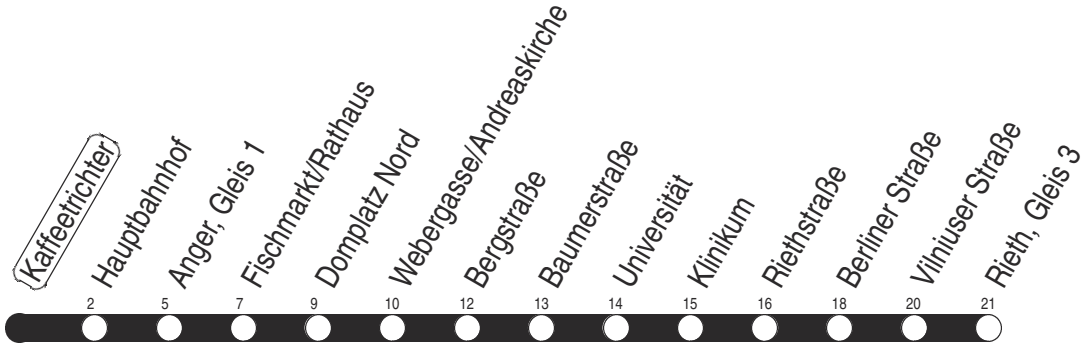

Sonderfahrplan Kaffeetrichter

Richtung: Rieth

gültig ab / valid from:
01.02.2025

Fahrzeit in Minuten / journey time (min)

Stunde hour	Montag – Donnerstag Mondays to Thursdays	Freitag Fridays	Samstag Saturdays	Sonntag / Feiertag Sundays / Public holidays
4	43	43		
5	20 35 50	20 35 50	23	23
6	05 15 25 35 45 55	05 15 25 35 45 55	08 33 53	08 38
7	05 15 25 35 45 55 _u	05 15 25 35 45 55 _u	13 33 53	08 38
8	05 25 45	05 25 45	13 33	08 33 53
9	05 25 45	05 25 45	20 50	13 33 53
10	05 25 45	05 25 45	20 50	13 33
11	05 25 45	05 25 45	20 50	20 50
12	05 25 45	05 25 45	20 50	20 50
13	05 25 45	05 25 45	20 50	20 50
14	05 25 35 45 55	05 25 35 45 55	20 50	20 50
15	05 15 25 35 45 55	05 15 25 35 45 55	20 50	20 50
16	05 15 25 35 45 55	05 15 25 35 45 55	20 50	20 50
17	05 15 25 35 45 55	05 15 25 35 45 55	20 50	20 50
18	20 50	20 50	20 50	20 50
19	20 53	20 53	20 53	20 40
20	13 33 53	13 33 53	13 33 53	08 38
21	13 33 53	13 33 53	13 33 53	08 38
22	13 38	13 33 53	13 33 53	08 38
23	08 38	13 33 53	13 33 53	08 38
0	08	13 53 _z	13 53 _z	08

u : nur bis Universität, am Hauptbahnhof Anschluss zur Linie 6 bis Rieth

z : Linie 5 - ab Anger weiter bis Zoopark

Diese Linie verkehrt am 17.04., 30.04., 28.05., 02.10. und 30.10.2025 wie Freitag.

Diese Linie verkehrt am 18.04., 20.04., 08.06., 20.09., 03.10. und 31.10.2025 ab 20:00 Uhr wie Samstag.

Diese Linie verkehrt an Heiligabend bis 17:00 Uhr und an Silvester bis 23:00 Uhr wie Samstag, anschließend nach Sonderfahrplan.

Schulferien in Thüringen: 03.02. - 07.02.2025, 07.04. - 17.04.2025, 30.05.2025, 30.06. - 08.08.2025, 06.10. - 17.10.2025, 22.12.2025 - 02.01.2026