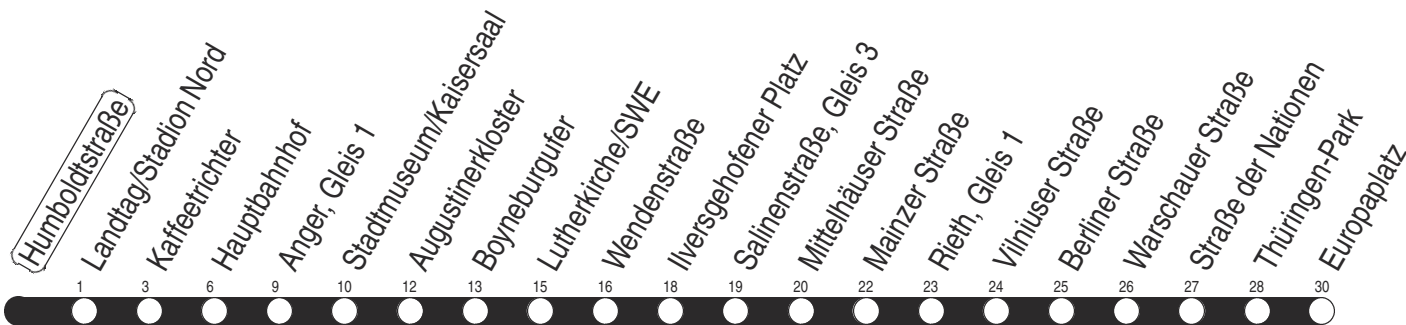

Sonderfahrplan Humboldtstraße

Richtung: Europaplatz

gültig ab / valid from:
01.02.2025

Fahrzeit in Minuten / journey time (min)

Stunde hour	Montag – Donnerstag Mondays to Thursdays	Freitag Fridays	Samstag Saturdays	Sonntag / Feiertag Sundays / Public holidays
5	07 22 37 52	07 22 37 52		
6	06 16 26 36 46 56	06 16 26 36 46 56	05_D 30_D 50_D	05_D 35_D
7	06 16 26 36 46_R	06 16 26 36 46_R	10_D 30_D 50_D	05_D 35_D
8	06_R 26_R 46_R	06_R 26_R 46_R	10_D 30_D 52_R	05_D 30_D 50_D
9	06_R 26_R 46_R	06_R 26_R 46_R	07_R 22_R 37_R 52_R	10_D 30_D 50_D
10	06_R 26_R 46_R	06_R 26_R 46_R	07_R 22_R 37_R 52_R	10_D 30_D 52_R
11	06_R 26_R 46_R	06_R 26_R 46_R	07_R 22_R 37_R 52_R	07_R 22_R 37_R 52_R
12	06_R 26_R 46_R	06_R 26_R 46_R	07_R 22_R 37_R 52_R	07_R 22_R 37_R 52_R
13	06_R 26_R 46	06_R 26_R 46	07_R 22_R 37_R 52_R	07_R 22_R 37_R 52_R
14	06 16 26 36 46 56	06 16 26 36 46 56	07_R 22_R 37_R 52_R	07_R 22_R 37_R 52_R
15	06 16 26 36 46 56	06 16 26 36 46 56	07_R 22_R 37_R 52_R	07_R 22_R 37_R 52_R
16	06 16 26 36 46 56	06 16 26 36 46 56	07_R 22_R 37_R 52_R	07_R 22_R 37_R 52_R
17	06 16 26 36 46_R 56	06 16 26 36 46_R 56	07_R 22_R 37_R 52_R	07_R 22_R 37_R 52_R
18	07_R 22_R 37_R 52_R	07_R 22_R 37_R 52_R	07_R 22_R 37_R 52_R	07_R 22_R 37_R 52_R
19	07_R 22_R 41_R 50_D	07_R 22_R 41_R 50_D	07_R 22_R 41_R 50_D	07_R 22_R 37_D
20	00_R 10_D 30_D 50_D	00_R 10_D 30_D 50_D	00_R 10_D 30_D 50_D	05_D 35_D
21	10_D 30_D 50_D	10_D 30_D 50_D	10_D 30_D 50_D	05_D 35_D
22	10_D 35_D	10_D 30_D 50_D	10_D 30_D 50_D	05_D 35_D
23	05_D 35_D	10_D 30_D 50_D	10_D 30_D 50_D	05_D 35_D
0	05_D 25_W	10_D 30_W	10_D 30_W	05_D 25_W

D : Linie 6 - ab Anger weiter bis Rieth über Domplatz
R : nur bis Rieth

w : Linie 3 - ab Kaffeetrichter weiter bis Urbicher Kreuz

Diese Linie verkehrt am 17.04., 30.04., 28.05., 02.10. und 30.10.2025 wie Freitag.

Diese Linie verkehrt am 18.04., 20.04., 08.06., 20.09., 03.10. und 31.10.2025 ab 20:00 Uhr wie Samstag.

Diese Linie verkehrt an Heiligabend bis 17:00 Uhr und an Silvester bis 23:00 Uhr wie Samstag, anschließend nach Sonderfahrplan.

Schulferien in Thüringen: 03.02. - 07.02.2025, 07.04. - 17.04.2025, 30.05.2025, 30.06. - 08.08.2025, 06.10. - 17.10.2025, 22.12.2025 - 02.01.2026

Service-Telefon: 0361 19449
Internet: www.evag-erfurt.de
E-Mail: evag@stadtwerke-erfurt.de

Aktuelle Fahrplanauskunft
SMS an 0175 222 22 77
Kürzel: HUMS