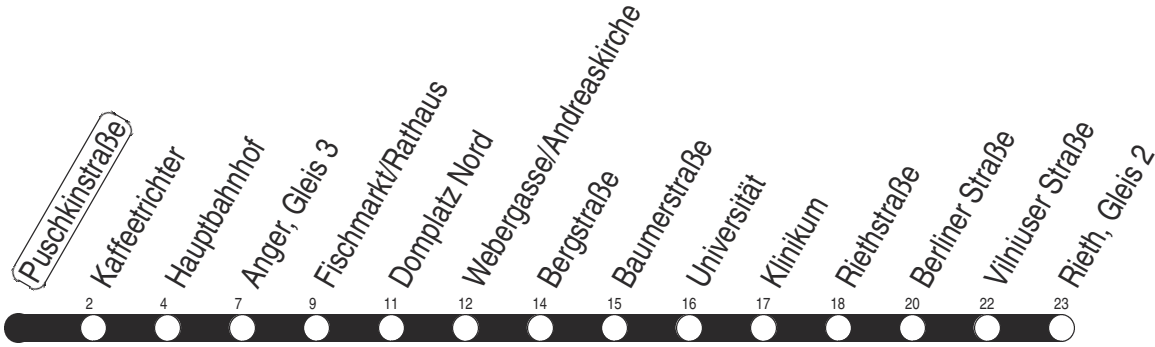

# Sonderfahrplan Puschkinstraße

Richtung: Rieth

gültig ab / valid from:  
01.02.2025

Fahrzeit in Minuten / journey time (min)

Stunde hour	Montag – Donnerstag Mondays to Thursdays	Freitag Fridays	Samstag Saturdays	Sonntag / Feiertag Sundays / Public holidays
4	41	41		
5	18 33 48	18 33 48	21 51s	21 51s
6	03 13 23 33 43 53	03 13 23 33 43 53	21s 41s	21s 51s
7	03 13 23 33 43 53 <sub>u</sub>	03 13 23 33 43 53 <sub>u</sub>	01s 21s 41s	21s 51s
8	03 23 43	03 23 43	01s 21s 41s	21s 41s
9	03 23 43	03 23 43	18 48	01s 21s 41s
10	03 23 43	03 23 43	18 48	01s 21s 41s
11	03 23 43	03 23 43	18 48	18 48
12	03 23 43	03 23 43	18 48	18 48
13	03 23 43	03 23 43	18 48	18 48
14	03 23 33 43 53	03 23 33 43 53	18 48	18 48
15	03 13 23 33 43 53	03 13 23 33 43 53	18 48	18 48
16	03 13 23 33 43 53	03 13 23 33 43 53	18 48	18 48
17	03 13 23 33 43 53	03 13 23 33 43 53	18 48	18 48
18	18 48	18 48	18 48	18 48
19	18 47 <sub>R</sub>	18 47 <sub>R</sub>	18 47 <sub>w</sub>	18 51s
20	21s 41s	21s 41s	21s 41s	21s 51s
21	01s 21s 41s	01s 21s 41s	01s 21s 41s	21s 51s
22	01s 21s 51s	01s 21s 41s	01s 21s 41s	21s 51s
23	21s 51s	01s 21s 41s	01s 21s 41s	21s 51s
0	21s 41 <sub>w</sub>	01s 21s 51 <sub>z</sub>	01s 21s 51 <sub>z</sub>	21s 41 <sub>w</sub>

R : Linie 4 - ab Anger weiter bis Ringelberg  
 s : Linie 1 - ab Anger weiter über Salinenstraße bis Rieth  
 u : nur bis Universität, am Hauptbahnhof Anschluss zur Linie 6 bis Rieth

w : Linie 3 - ab Kaffeetrichter weiter bis Urbicher Kreuz  
 z : Linie 5 - ab Anger weiter bis Zoopark

Diese Linie verkehrt am 17.04., 30.04., 28.05., 02.10. und 30.10.2025 wie Freitag.

Diese Linie verkehrt am 18.04., 20.04., 08.06., 20.09., 03.10. und 31.10.2025 ab 20:00 Uhr wie Samstag.

Diese Linie verkehrt an Heiligabend bis 17:00 Uhr und an Silvester bis 23:00 Uhr wie Samstag, anschließend nach Sonderfahrplan.