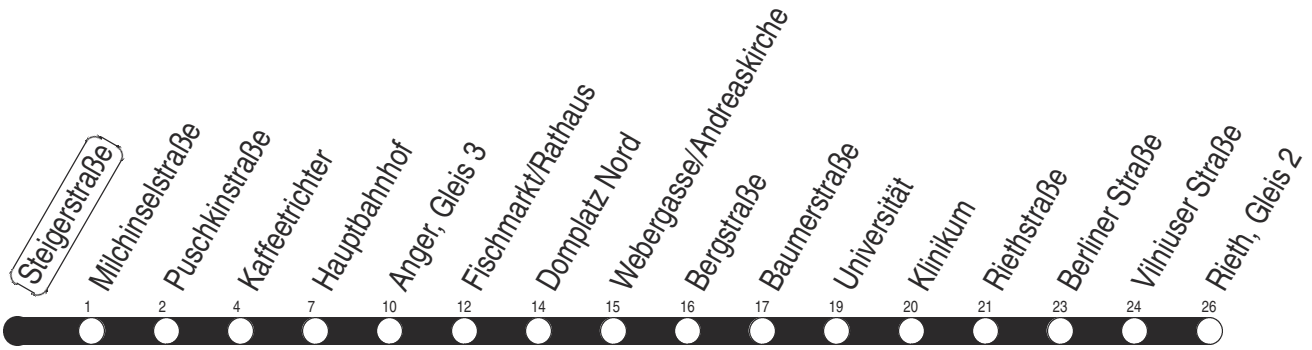

# Sonderfahrplan Steigerstraße

Richtung: Rieth

gültig ab / valid from:  
01.02.2025

Fahrzeit in Minuten / journey time (min)

Stunde hour	Montag – Donnerstag Mondays to Thursdays	Freitag Fridays	Samstag Saturdays	Sonntag / Feiertag Sundays / Public holidays
4	39	39		
5	16 31 46	16 31 46	19 49s	19 49s
6	01 11 21 31 41 51	01 11 21 31 41 51	19s 39s 59s	19s 49s
7	01 11 21 31 41 51 <sub>U</sub>	01 11 21 31 41 51 <sub>U</sub>	19s 39s 59s	19s 49s
8	01 21 41	01 21 41	19s 39s	19s 39s 59s
9	01 21 41	01 21 41	16 46	19s 39s 59s
10	01 21 41	01 21 41	16 46	19s 39s
11	01 21 41	01 21 41	16 46	16 46
12	01 21 41	01 21 41	16 46	16 46
13	01 21 41	01 21 41	16 46	16 46
14	01 21 31 41 51	01 21 31 41 51	16 46	16 46
15	01 11 21 31 41 51	01 11 21 31 41 51	16 46	16 46
16	01 11 21 31 41 51	01 11 21 31 41 51	16 46	16 46
17	01 11 21 31 41 51	01 11 21 31 41 51	16 46	16 46
18	16 46	16 46	16 46	16 46
19	16 45 <sub>R</sub>	16 45 <sub>R</sub>	16 45 <sub>W</sub>	16 49s
20	19s 39s 59s	19s 39s 59s	19s 39s 59s	19s 49s
21	19s 39s 59s	19s 39s 59s	19s 39s 59s	19s 49s
22	19s 49s	19s 39s 59s	19s 39s 59s	19s 49s
23	19s 49s	19s 39s 59s	19s 39s 59s	19s 49s
0	19s 39 <sub>W</sub>	19s 49 <sub>Z</sub>	19s 49 <sub>Z</sub>	19s 39 <sub>W</sub>

R : Linie 4 - ab Anger weiter bis Ringelberg  
 s : Linie 1 - ab Anger weiter über Salinenstraße bis Rieth  
 U : nur bis Universität, am Hauptbahnhof Anschluss zur Linie 6 bis Rieth

w : Linie 3 - ab Kaffeetrichter weiter bis Urbicher Kreuz  
 z : Linie 5 - ab Anger weiter bis Zoopark

Diese Linie verkehrt am 17.04., 30.04., 28.05., 02.10. und 30.10.2025 wie Freitag.

Diese Linie verkehrt am 18.04., 20.04., 08.06., 20.09., 03.10. und 31.10.2025 ab 20:00 Uhr wie Samstag.

Diese Linie verkehrt an Heiligabend bis 17:00 Uhr und an Silvester bis 23:00 Uhr wie Samstag, anschließend nach Sonderfahrplan.