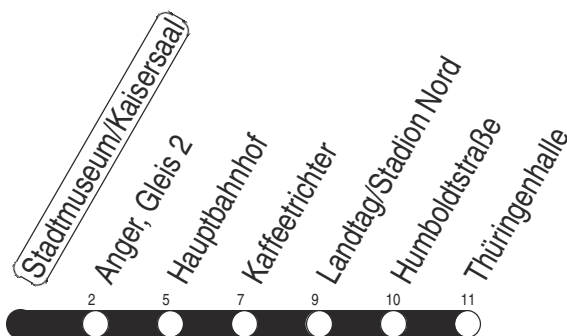

Tram**1, N1****Sonderfahrplan****Stadtmuseum/Kaisersaal**

Richtung: Thüringenhalle

gültig ab / valid from:
01.02.2025

Fahrzeit in Minuten / journey time (min)

Stunde hour	Montag – Donnerstag Mondays to Thursdays	Freitag Fridays	Samstag Saturdays	Sonntag / Feiertag Sundays / Public holidays
2			26N	26N
3			26N	26N
4	26N 52	26N 52	26N	26N
5	14 29 44 59	14 29 44 59	26N	26N
6	12 24 34 44 54	12 24 34 44 54	11 34 54	11 41
7	04 14 24 34 44 54 _B	04 14 24 34 44 54 _B	14 34 54	11 41
8	04 14 _B 24 34 _B 44 54 _B	04 14 _B 24 34 _B 44 54 _B	14 34 54	11 34 54
9	04 14 _B 24 34 _B 44 54 _B	04 14 _B 24 34 _B 44 54 _B	14 29 44 59	14 34 54
10	04 14 _B 24 34 _B 44 54 _B	04 14 _B 24 34 _B 44 54 _B	14 29 44 59	14 34 54
11	04 14 _B 24 34 _B 44 54 _B	04 14 _B 24 34 _B 44 54 _B	14 29 44 59	14 29 44 59
12	04 14 _B 24 34 _B 44 54 _B	04 14 _B 24 34 _B 44 54 _B	14 29 44 59	14 29 44 59
13	04 14 _B 24 34 _B 44 54 _B	04 14 _B 24 34 _B 44 54 _B	14 29 44 59	14 29 44 59
14	04 14 24 34 44 54	04 14 24 34 44 54	14 29 44 59	14 29 44 59
15	04 14 24 34 44 54	04 14 24 34 44 54	14 29 44 59	14 29 44 59
16	04 14 24 34 44 54	04 14 24 34 44 54	14 29 44 59	14 29 44 59
17	04 14 24 34 44 54	04 14 24 34 44 54	14 29 44 59	14 29 44 59
18	04 14 29 44 59	04 14 29 44 59	14 29 44 59	14 29 44 59
19	14 29 44 56	14 29 44 56	14 29 44 56	14 29 45
20	14 34 54	14 34 54	14 34 54	11 41
21	14 34 54	14 34 54	14 34 54	11 41
22	14 41	14 34 54	14 34 54	11 41
23	11 41	14 34 54	14 34 54	11 41
0	11	14 34 _w	14 34 _w	11
1		26N	26N	

B : ab Anger weiter bis Brühler Garten

N : Linie N1 - ab Anger weiter als Linie N3 bis Urbicher Kreuz über Wiesenhügel

w : ab Anger weiter bis Urbicher Kreuz

Diese Linie verkehrt am 17.04., 30.04., 28.05., 02.10. und 30.10.2025 wie Freitag.

Diese Linie verkehrt am 18.04., 20.04., 08.06., 20.09., 03.10. und 31.10.2025 ab 20:00 Uhr wie Samstag.

Diese Linie verkehrt an Heiligabend bis 17:00 Uhr und an Silvester bis 23:00 Uhr wie Samstag, anschließend nach Sonderfahrplan.