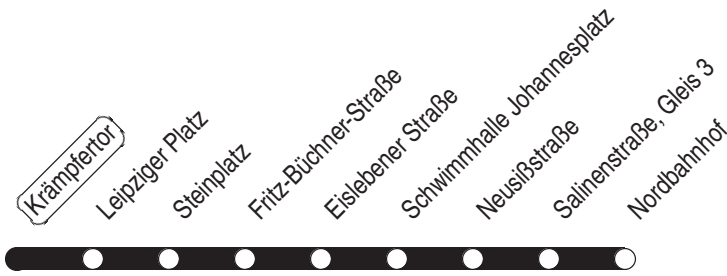

# Krämpfertor

Richtung: Nordbahnhof

gültig ab / valid from:  
01.08.2024

Fahrzeit in Minuten / journey time (min)

Stunde hour	Montag - Donnerstag Mondays to Tuesdays	Freitag Fridays	Samstag Saturdays	Sonntag / Feiertag Sundays / Public holidays
6			18 53	18 48 <small>bus</small>
7			13 33 53	18 48 <small>bus</small>
8			13 33 53	18 53
9				13 33 53
10				13 33 53
11				
12				
13				
14				
15				
16				
17				
18				
19				
20	13 33 53	13 33 53	13 33 53	18 48
21	13 33 53	13 33 53	13 33 53	18 48
22	13 48	13 33 53	13 33 53	18 48
23	18 48	13 33 53	13 33 53	18 48
0	33	13 33	13 33	18

bus : Kleinbus, Gruppen bitte 24 Stunden vorher unter Telefon 0361 19449 anmelden

Diese Linie verkehrt am 19.09., 02.10., 30.10.2024 und 17.04., 30.04., 28.05.2025 wie Freitag.

Diese Linie verkehrt am 20.09.2024, 18.04., 20.04. und 08.06.2025 ab 20:00 Uhr wie Samstag.

Heiligabend bis 17:00 Uhr und Silvester bis 23:00 Uhr wie Samstag, anschließend nach Sonderfahrplan.

Schulferien in Thüringen: 30.09. - 11.10.2024, 23.12.2024 - 03.01.2025, 03.02. - 08.02.2025, 07.04. - 19.04.2025, 30.05.2025