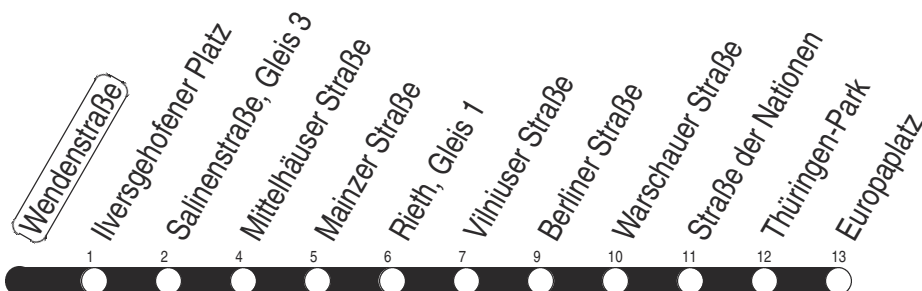

Tram**1, N1****Sonderfahrplan****Wendenstraße**Richtung: **Europaplatz**gültig ab / valid from:
01.02.2025

Fahrzeit in Minuten / journey time (min)

Stunde hour	Montag – Donnerstag Mondays to Thursdays	Freitag Fridays	Samstag Saturdays	Sonntag / Feiertag Sundays / Public holidays
2			36N	36N
3			36N	36N
4	36N	36N	36N	36N
5	22 37 52	22 37 52	36N	36N
6	07 21 32 42 52	07 21 32 42 52	06 _R 36 _R 56 _R	06 _R 36 _R
7	02 12 22 32 42 52	02 12 22 32 42 52	16 _R 36 _R 56 _R	06 _R 36 _R
8	02 _R 12 22 _R 32 42 _R 52	02 _R 12 22 _R 32 42 _R 52	16 _R 36 _R 56 _R	06 _R 36 _R 56 _R
9	02 _R 12 22 _R 32 42 _R 52	02 _R 12 22 _R 32 42 _R 52	08 _R 23 _R 38 _R 53 _R	16 _R 36 _R 56 _R
10	02 _R 12 22 _R 32 42 _R 52	02 _R 12 22 _R 32 42 _R 52	08 _R 23 _R 38 _R 53 _R	16 _R 36 _R 56 _R
11	02 _R 12 22 _R 32 42 _R 52	02 _R 12 22 _R 32 42 _R 52	08 _R 23 _R 38 _R 53 _R	07 _R 22 _R 37 _R 52 _R
12	02 _R 12 22 _R 32 42 _R 52	02 _R 12 22 _R 32 42 _R 52	08 _R 23 _R 38 _R 53 _R	07 _R 22 _R 37 _R 52 _R
13	02 _R 12 22 _R 32 42 _R 52	02 _R 12 22 _R 32 42 _R 52	08 _R 23 _R 38 _R 53 _R	07 _R 22 _R 37 _R 52 _R
14	02 12 22 32 42 52	02 12 22 32 42 52	08 _R 23 _R 38 _R 53 _R	07 _R 22 _R 37 _R 52 _R
15	02 12 22 32 42 52	02 12 22 32 42 52	08 _R 23 _R 38 _R 53 _R	07 _R 22 _R 37 _R 52 _R
16	02 12 22 32 42 52	02 12 22 32 42 52	08 _R 23 _R 38 _R 53 _R	07 _R 22 _R 37 _R 52 _R
17	02 12 22 32 42 52	02 12 22 32 42 52	08 _R 23 _R 38 _R 53 _R	07 _R 22 _R 37 _R 52 _R
18	02 _R 12 23 _R 38 _R 53 _R	02 _R 12 23 _R 38 _R 53 _R	08 _R 23 _R 38 _R 53 _R	07 _R 22 _R 37 _R 52 _R
19	08 _R 23 _R 38 _R 57 _R	08 _R 23 _R 38 _R 57 _R	08 _R 23 _R 38 _R 57 _R	07 _R 22 _R 37 _R
20	16 _R 36 _R 56 _R	16 _R 36 _R 56 _R	16 _R 36 _R 56 _R	06 _R 36 _R
21	16 _R 36 _R 56 _R	16 _R 36 _R 56 _R	16 _R 36 _R 56 _R	06 _R 36 _R
22	16 _R 36 _R	16 _R 36 _R 56 _R	16 _R 36 _R 56 _R	06 _R 36 _R
23	06 _R 36 _R	16 _R 36 _R 56 _R	16 _R 36 _R 56 _R	06 _R 36 _R
0	06 _R 36 _R	16 _R 36 _R	16 _R 36 _R	06 _R 36 _R
1		36N	36N	