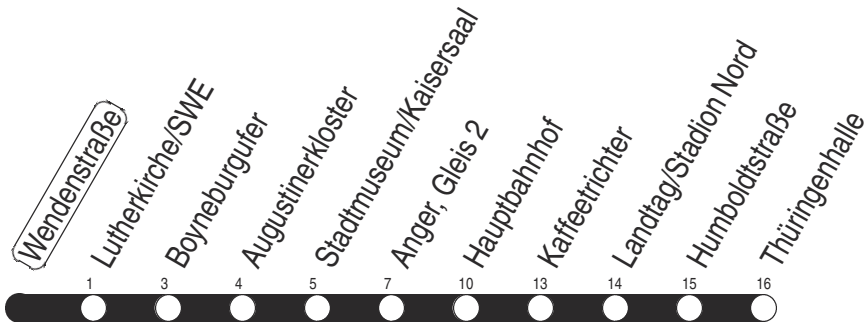

Tram

1, N1

Sonderfahrplan

Wendenstraße

Richtung: Thüringenhalle

gültig ab / valid from:
01.02.2025

Fahrzeit in Minuten / journey time (min)

Stunde hour	Montag – Donnerstag Mondays to Thursdays	Freitag Fridays	Samstag Saturdays	Sonntag / Feiertag Sundays / Public holidays
2			21_N	21_N
3			21_N	21_N
4	21_N 46	21_N 46	21_N	21_N
5	08 23 38 53	08 23 38 53	21_N	21_N
6	06 18 28 38 48 58	06 18 28 38 48 58	05 28 48	05 35
7	08 18 28 38 48_B 58	08 18 28 38 48_B 58	08 28 48	05 35
8	08_B 18 28_B 38 48_B 58	08_B 18 28_B 38 48_B 58	08 28 48	05 28 48
9	08_B 18 28_B 38 48_B 58	08_B 18 28_B 38 48_B 58	08 23 38 53	08 28 48
10	08_B 18 28_B 38 48_B 58	08_B 18 28_B 38 48_B 58	08 23 38 53	08 28 48
11	08_B 18 28_B 38 48_B 58	08_B 18 28_B 38 48_B 58	08 23 38 53	08 23 38 53
12	08_B 18 28_B 38 48_B 58	08_B 18 28_B 38 48_B 58	08 23 38 53	08 23 38 53
13	08_B 18 28_B 38 48_B 58	08_B 18 28_B 38 48_B 58	08 23 38 53	08 23 38 53
14	08 18 28 38 48 58	08 18 28 38 48 58	08 23 38 53	08 23 38 53
15	08 18 28 38 48 58	08 18 28 38 48 58	08 23 38 53	08 23 38 53
16	08 18 28 38 48 58	08 18 28 38 48 58	08 23 38 53	08 23 38 53
17	08 18 28 38 48 58	08 18 28 38 48 58	08 23 38 53	08 23 38 53
18	08 23 38 53	08 23 38 53	08 23 38 53	08 23 38 53
19	08 23 38 50	08 23 38 50	08 23 38 50	08 23 39
20	08 28 48	08 28 48	08 28 48	05 35
21	08 28 48	08 28 48	08 28 48	05 35
22	08 35	08 28 48	08 28 48	05 35
23	05 35	08 28 48	08 28 48	05 35
0	05 35_s	08 28_w	08 28_w	05 35_s
1		21_N	21_N	

B : ab Anger weiter bis Brühler Garten

N : Linie N1 - ab Anger weiter als Linie N3 bis Urbicher Kreuz über Wiesenhügel

s : nur bis Lutherkirche/SWE

w : ab Anger weiter bis Urbicher Kreuz

Diese Linie verkehrt am 17.04., 30.04., 28.05., 02.10. und 30.10.2025 wie Freitag.

Diese Linie verkehrt am 18.04., 20.04., 08.06., 20.09., 03.10. und 31.10.2025 ab 20:00 Uhr wie Samstag.

Diese Linie verkehrt an Heiligabend bis 17:00 Uhr und an Silvester bis 23:00 Uhr wie Samstag, anschließend nach Sonderfahrplan.

Schulferien in Thüringen: 03.02. - 07.02.2025, 07.04. - 17.04.2025, 30.05.2025, 30.06. - 08.08.2025, 06.10. - 17.10.2025, 22.12.2025 - 02.01.2026

Service-Telefon: 0361 19449

Internet: www.evag-erfurt.de

E-Mail: evag@stadtwerke-erfurt.de

Aktuelle Fahrplanauskunft

SMS an 0175 222 22 77

Ⓜ Kürzel: WENS