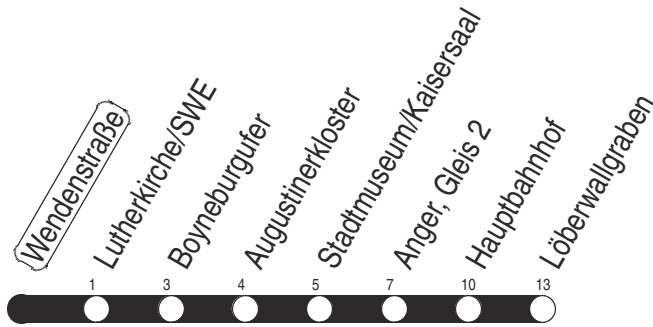

Wendenstraße

Richtung: Hauptbahnhof

gültig ab / valid from:
01.02.2025

Fahrzeit in Minuten / journey time (min)

Stunde hour	Montag – Donnerstag Mondays to Thursdays	Freitag Fridays	Samstag Saturdays	Sonntag / Feiertag Sundays / Public holidays
2	43 _B	43 _B		
3				
4	46 _T	46 _T	47	47
5	01 16 31 _T 36 46	01 16 31 _T 36 46	17 42 47	47
6	00 14 24 34 44 54 _{B●} 54 _○	00 14 24 34 44 54 _{B●} 54 _○	18 38 58	18 48
7	04 _{B●} 04 _○ 14 24 34 44 54	04 _{B●} 04 _○ 14 24 34 44 54	18 38 58	18 48
8	04 14 24 34 44 54	04 14 24 34 44 54	18 38 59	18 38 58
9	04 14 24 34 44 54	04 14 24 34 44 54	16 31 46	18 38 58
10	04 14 24 34 44 54	04 14 24 34 44 54	01 16 31 46	18 38 59
11	04 14 24 34 44 54	04 14 24 34 44 54	01 16 31 46	16 31 46
12	04 14 24 34 44 54	04 14 24 34 44 54	01 16 31 46	01 16 31 46
13	04 14 24 34 44 54	04 14 24 34 44 54	01 16 31 46	01 16 31 46
14	04 14 24 34 44 54	04 14 24 34 44 54	01 16 31 46	01 16 31 46
15	04 14 24 34 44 54	04 14 24 34 44 54	01 16 31 46	01 16 31 46
16	04 14 24 34 44 54	04 14 24 34 44 54	01 16 31 46	01 16 31 46
17	04 14 24 34 44 54	04 14 24 34 44 54	01 16 31 46	01 16 31 46
18	04 _T 16 31 46	04 _T 16 31 46	01 16 31 37 46	01 16 31 46
19	01 16 31 37 _w 45 58	01 16 31 37 _w 45 58	01 16 31 45 _w 58	01 16 31 48
20	18 38 58	18 38 58	18 38 58	18 48
21	18 38 58	18 38 58	18 38 58	18 48
22	18 30 _s 48	18 38 58	18 38 58	18 48
23	18 48	18 38 58	18 38 58	18 48
0	18 48 _w	18 _w 30 _s 48 _w	18 _w 30 _s 48 _w	18 48 _w
1	08 _s 28 _s	08 _s 28 _s	08 _s 28 _s	28 _s

B : ab Anger weiter bis Brühler Garten/Lutherstraße
s : nur bis Lutherkirche/SWE
T : Linie 1 - ab Hauptbahnhof weiter bis Thüringenhalle

w : Linie 3 - ab Hauptbahnhof weiter bis Urbicher Kreuz
● : an Schultagen
○ : nicht an Schultagen