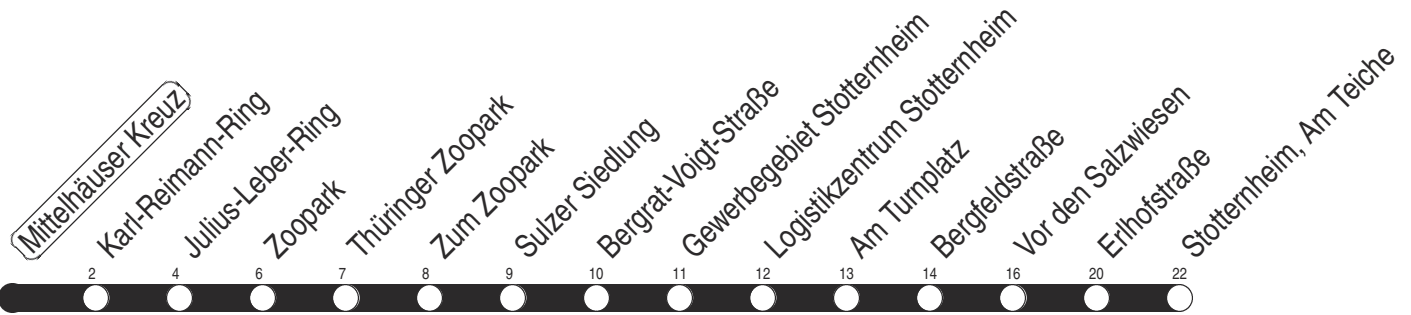

# Mittelhäuser Kreuz

Richtung: Stotternheim, Am Teiche

gültig ab / valid from:  
01.02.2025

Fahrzeit in Minuten / journey time (min)

Stunde hour	Montag – Freitag Mondays to Fridays	Samstag Saturdays	Sonntag / Feiertag Sundays / Public holidays
5	07 <sub>N</sub> 39 <sub>N</sub> 54 <sub>N</sub>		
6	08 23 37 57 <sub>c</sub>	20 58 <sub>F</sub>	
7	17 <sub>c</sub> ● 17● 37● 37● 55 <sub>F</sub> 57 <sub>A</sub>	07 <sub>F</sub>	
8	05 <sub>F</sub> 17 37 57	37 <sub>s</sub>	
9	17 37 57		
10	17 37 57	40	
11	17 37 57		
12	17 37 57	40 <sub>s</sub>	
13	17 37 57		
14	17 37 57	40	
15	17 37 57		
16	17 37 57	40 <sub>s</sub>	
17	17 37		56 <sub>F</sub>
18	05 <sub>F</sub> 07 <sub>A</sub> 11 <sub>F</sub> 15 <sub>F</sub> 41		09 <sub>F</sub>
19	11 41		
20	37		

- A : über Amazon
- C : über Stotternheim, Schule
- F : ab Gewerbegeb. Stotternheim bis Amazon
- N : nicht über Haltestelle Vor den Salzwiesen
- s : ab Vor den Salzwiesen als Linie 31 nach Schwerborn
- : an Schultagen
- ◐ : nicht an Schultagen

Diese Linie verkehrt am 18.04., 20.04., 08.06., 20.09., 03.10. und 31.10.2025 ab 20:00 Uhr wie Samstag.  
 Diese Linie verkehrt an Heiligabend ab 17:00 Uhr und an Silvester ab 23:00 Uhr wie Samstag, anschließend nach Sonderfahrplan.  
 Schulferien in Thüringen: 03.02. - 07.02.2025, 07.04. - 17.04.2025, 30.05.2025, 30.06. - 08.08.2025, 06.10. - 17.10.2025, 22.12.2025 - 02.01.2026