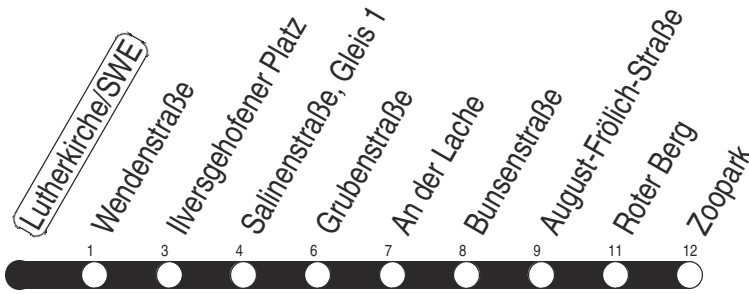

# Lutherkirche/SWE

Richtung: Zoopark

gültig ab / valid from:  
01.02.2025

Fahrzeit in Minuten / journey time (min)

Stunde hour	Montag – Donnerstag Mondays to Thursdays	Freitag Fridays	Samstag Saturdays	Sonntag / Feiertag Sundays / Public holidays
3	05 <sub>G</sub>	05 <sub>G</sub>		
4	24 <sub>κ</sub> 39 54 <sub>κ</sub>	24 <sub>κ</sub> 39 54 <sub>κ</sub>	05 54 <sub>κ</sub>	05
5	06 18 28 43 58	06 18 28 43 58	09 39	09 54 <sub>κ</sub>
6	13 25 35 45 55	13 25 35 45 55	05 <sub>z</sub> 09 <sub>κ</sub> 22 47 57	22 52
7	05 15 <sub>●</sub> 17 <sub>●</sub> 25 <sub>●</sub> 27 <sub>●</sub> 35 45 52 55	05 15 <sub>●</sub> 17 <sub>●</sub> 25 <sub>●</sub> 27 <sub>●</sub> 35 45 52 55	07 27 47	22 52
8	05 15 25 35 45 55	05 15 25 35 45 55	07 27 47 59	05 <sub>z</sub> 09 <sub>κ</sub> 22 47
9	05 15 25 35 45 55	05 15 25 35 45 55	14 29 44 59	07 27 47
10	05 15 25 35 45 55	05 15 25 35 45 55	14 29 44 59	07 27 47 58
11	05 15 25 35 45 55	05 15 25 35 45 55	14 29 44 59	13 28 43 58
12	05 15 25 35 45 55	05 15 25 35 45 55	14 29 44 59	13 28 43 58
13	05 15 25 35 45 55	05 15 25 35 45 55	14 29 44 59	13 28 43 58
14	05 15 25 35 45 55	05 15 25 35 45 55	14 29 44 59	13 28 43 58
15	05 15 25 35 45 55	05 15 25 35 45 55	14 29 44 59	13 28 43 58
16	05 15 25 35 45 55	05 15 25 35 45 55	14 29 44 59	13 28 43 58
17	05 15 25 35 45 55	05 15 25 35 45 55	14 29 44 59	13 28 43 56 58
18	02 05 15 29 44 59	02 05 15 29 44 59	14 29 44 59	13 28 43 58
19	14 29 46	14 29 46	14 29 46	13 28 43 58
20	07 27 47	07 27 47	07 27 47	22 52
21	07 27 47	07 27 47	07 27 47	22 52
22	07 27 52	07 27 47	07 27 47	22 52
23	22 52	07 27 47	07 27 47	22 52
0	22 40	07 27 45	07 27 45	22
1	05	05	05	05

G : nur bis Grubenstraße

Z : Linie 1 - an der Wendenstraße Anschluss zur Linie 5 bis Zoopark

● : an Schultagen

◐ : nicht an Schultagen

κ : ab Ersatzhaltestelle Lutherkirche/SWE

Diese Linie verkehrt am 17.04., 30.04., 28.05., 02.10. und 30.10.2025 wie Freitag.