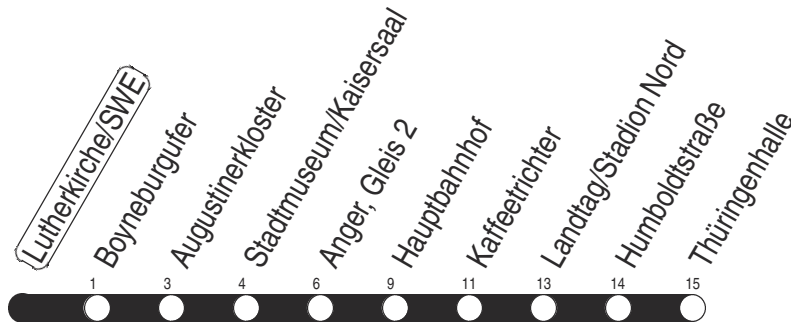

Tram**1, N1****Sonderfahrplan****Lutherkirche/SWE**

Richtung: Thüringenhalle

gültig ab / valid from:
01.02.2025

Fahrzeit in Minuten / journey time (min)

Stunde hour	Montag – Donnerstag Mondays to Thursdays	Freitag Fridays	Samstag Saturdays	Sonntag / Feiertag Sundays / Public holidays
2			22 _N	22 _N
3			22 _N	22 _N
4	22 _N 48	22 _N 48	22 _N	22 _N
5	10 25 40 55	10 25 40 55	22 _N	22 _N
6	08 20 30 40 50	08 20 30 40 50	07 30 50	07 37
7	00 10 20 30 40 50 _B	00 10 20 30 40 50 _B	10 30 50	07 37
8	00 10 _B 20 30 _B 40 50 _B	00 10 _B 20 30 _B 40 50 _B	10 30 50	07 30 50
9	00 10 _B 20 30 _B 40 50 _B	00 10 _B 20 30 _B 40 50 _B	10 25 40 55	10 30 50
10	00 10 _B 20 30 _B 40 50 _B	00 10 _B 20 30 _B 40 50 _B	10 25 40 55	10 30 50
11	00 10 _B 20 30 _B 40 50 _B	00 10 _B 20 30 _B 40 50 _B	10 25 40 55	10 25 40 55
12	00 10 _B 20 30 _B 40 50 _B	00 10 _B 20 30 _B 40 50 _B	10 25 40 55	10 25 40 55
13	00 10 _B 20 30 _B 40 50 _B	00 10 _B 20 30 _B 40 50 _B	10 25 40 55	10 25 40 55
14	00 10 20 30 40 50	00 10 20 30 40 50	10 25 40 55	10 25 40 55
15	00 10 20 30 40 50	00 10 20 30 40 50	10 25 40 55	10 25 40 55
16	00 10 20 30 40 50	00 10 20 30 40 50	10 25 40 55	10 25 40 55
17	00 10 20 30 40 50	00 10 20 30 40 50	10 25 40 55	10 25 40 55
18	00 10 25 40 55	00 10 25 40 55	10 25 40 55	10 25 40 55
19	10 25 40 52	10 25 40 52	10 25 40 52	10 25 41
20	10 30 50	10 30 50	10 30 50	07 37
21	10 30 50	10 30 50	10 30 50	07 37
22	10 37	10 30 50	10 30 50	07 37
23	07 37	10 30 50	10 30 50	07 37
0	07	10 30 _w	10 30 _w	07
1		22 _N	22 _N	

B : ab Anger weiter bis Brühler Garten

N : Linie N1 - ab Anger weiter als Linie N3 bis Urbicher Kreuz über Wiesenhügel

w : ab Anger weiter bis Urbicher Kreuz

Diese Linie verkehrt am 17.04., 30.04., 28.05., 02.10. und 30.10.2025 wie Freitag.

Diese Linie verkehrt am 18.04., 20.04., 08.06., 20.09., 03.10. und 31.10.2025 ab 20:00 Uhr wie Samstag.

Diese Linie verkehrt an Heiligabend bis 17:00 Uhr und an Silvester bis 23:00 Uhr wie Samstag, anschließend nach Sonderfahrplan.