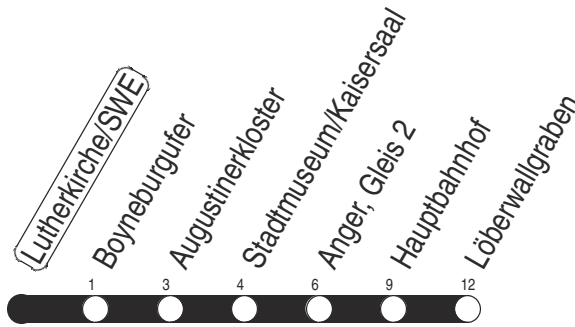

# Lutherkirche/SWE

Richtung: Hauptbahnhof

gültig ab / valid from:  
01.02.2025

Fahrzeit in Minuten / journey time (min)

Stunde hour	Montag – Donnerstag Mondays to Thursdays	Freitag Fridays	Samstag Saturdays	Sonntag / Feiertag Sundays / Public holidays
2	44 <sub>B</sub>	44 <sub>B</sub>		
3				
4	48 <sub>T</sub>	48 <sub>T</sub>	48	48
5	03 18 33 <sub>T</sub> 38 48	03 18 33 <sub>T</sub> 38 48	18 43 48	48
6	02 16 26 36 46 56 <sub>B●</sub>	02 16 26 36 46 56 <sub>B●</sub>	20 40	20 50
	56 <sub>●</sub>	56 <sub>●</sub>		
7	06 <sub>B●</sub> 06 <sub>●</sub> 16 26 36 46	06 <sub>B●</sub> 06 <sub>●</sub> 16 26 36 46	00 20 40	20 50
	56	56		
8	06 16 26 36 46 56	06 16 26 36 46 56	00 20 40	20 40
9	06 16 26 36 46 56	06 16 26 36 46 56	01 18 33 48	00 20 40
10	06 16 26 36 46 56	06 16 26 36 46 56	03 18 33 48	00 20 40
11	06 16 26 36 46 56	06 16 26 36 46 56	03 18 33 48	01 18 33 48
12	06 16 26 36 46 56	06 16 26 36 46 56	03 18 33 48	03 18 33 48
13	06 16 26 36 46 56	06 16 26 36 46 56	03 18 33 48	03 18 33 48
14	06 16 26 36 46 56	06 16 26 36 46 56	03 18 33 48	03 18 33 48
15	06 16 26 36 46 56	06 16 26 36 46 56	03 18 33 48	03 18 33 48
16	06 16 26 36 46 56	06 16 26 36 46 56	03 18 33 48	03 18 33 48
17	06 16 26 36 46 56	06 16 26 36 46 56	03 18 33 48	03 18 33 48
18	06 <sub>T</sub> 18 33 48	06 <sub>T</sub> 18 33 48	03 18 33 39 48	03 18 33 48
19	03 18 33 39 <sub>w</sub> 47	03 18 33 39 <sub>w</sub> 47	03 18 33 47 <sub>w</sub>	03 18 33 50
20	00 20 40	00 20 40	00 20 40	20 50
21	00 20 40	00 20 40	00 20 40	20 50
22	00 20 50	00 20 40	00 20 40	20 50
23	20 50	00 20 40	00 20 40	20 50
0	20 50 <sub>w</sub>	00 20 <sub>w</sub> 50 <sub>w</sub>	00 20 <sub>w</sub> 50 <sub>w</sub>	20 50 <sub>w</sub>

B : ab Anger weiter bis Brühler Garten/Lutherstraße ● : an Schultagen  
 T : Linie 1 - ab Hauptbahnhof weiter bis Thüringenhalle ● : nicht an Schultagen  
 w : Linie 3 - ab Hauptbahnhof weiter bis Urbicher Kreuz