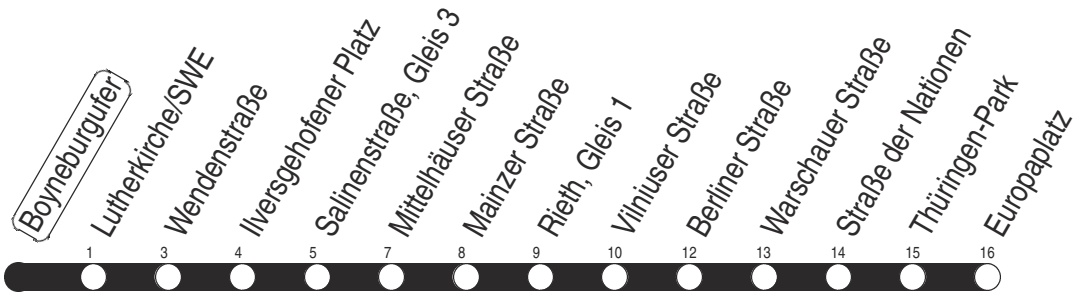

Tram

1, N1

Sonderfahrplan

Boyneburgufer

Richtung: **Europaplatz**

gültig ab / valid from:
01.02.2025

Fahrzeit in Minuten / journey time (min)

Stunde hour	Montag – Donnerstag Mondays to Thursdays	Freitag Fridays	Samstag Saturdays	Sonntag / Feiertag Sundays / Public holidays
2			34_N	34_N
3			34_N	34_N
4	34_N	34_N	34_N	34_N
5	20 35 50	20 35 50	34_N	34_N
6	05 19 29 39 49 59	05 19 29 39 49 59	04_R 34_R 54_R	04_R 34_R
7	09 19 29 39 49 59_R	09 19 29 39 49 59_R	14_R 34_R 54_R	04_R 34_R
8	09 19_R 29 39_R 49 59_R	09 19_R 29 39_R 49 59_R	14_R 34_R 54_R	04_R 34_R 54_R
9	09 19_R 29 39_R 49 59_R	09 19_R 29 39_R 49 59_R	05_R 20_R 35_R 50_R	14_R 34_R 54_R
10	09 19_R 29 39_R 49 59_R	09 19_R 29 39_R 49 59_R	05_R 20_R 35_R 50_R	14_R 34_R 54_R
11	09 19_R 29 39_R 49 59_R	09 19_R 29 39_R 49 59_R	05_R 20_R 35_R 50_R	05_R 20_R 35_R 50_R
12	09 19_R 29 39_R 49 59_R	09 19_R 29 39_R 49 59_R	05_R 20_R 35_R 50_R	05_R 20_R 35_R 50_R
13	09 19_R 29 39_R 49 59	09 19_R 29 39_R 49 59	05_R 20_R 35_R 50_R	05_R 20_R 35_R 50_R
14	09 19 29 39 49 59	09 19 29 39 49 59	05_R 20_R 35_R 50_R	05_R 20_R 35_R 50_R
15	09 19 29 39 49 59	09 19 29 39 49 59	05_R 20_R 35_R 50_R	05_R 20_R 35_R 50_R
16	09 19 29 39 49 59	09 19 29 39 49 59	05_R 20_R 35_R 50_R	05_R 20_R 35_R 50_R
17	09 19 29 39 49 59_R	09 19 29 39 49 59_R	05_R 20_R 35_R 50_R	05_R 20_R 35_R 50_R
18	09 20_R 35_R 50_R	09 20_R 35_R 50_R	05_R 20_R 35_R 50_R	05_R 20_R 35_R 50_R
19	05_R 20_R 35_R 54_R	05_R 20_R 35_R 54_R	05_R 20_R 35_R 54_R	05_R 20_R 35_R
20	14_R 34_R 54_R	14_R 34_R 54_R	14_R 34_R 54_R	04_R 34_R
21	14_R 34_R 54_R	14_R 34_R 54_R	14_R 34_R 54_R	04_R 34_R
22	14_R 34_R	14_R 34_R 54_R	14_R 34_R 54_R	04_R 34_R
23	04_R 34_R	14_R 34_R 54_R	14_R 34_R 54_R	04_R 34_R
0	04_R 34_R	14_R 34_R	14_R 34_R	04_R 34_R
1		34_N	34_N	

N : Linie N1

R : nur bis Rieth

Diese Linie verkehrt am 17.04., 30.04., 28.05., 02.10. und 30.10.2025 wie Freitag.

Diese Linie verkehrt am 18.04., 20.04., 08.06., 20.09., 03.10. und 31.10.2025 ab 20:00 Uhr wie Samstag.

Diese Linie verkehrt an Heiligabend bis 17:00 Uhr und an Silvester bis 23:00 Uhr wie Samstag, anschließend nach Sonderfahrplan.

Schulferien in Thüringen: 03.02. - 07.02.2025, 07.04. - 17.04.2025, 30.05.2025, 30.06. - 08.08.2025, 06.10. - 17.10.2025, 22.12.2025 - 02.01.2026

Service-Telefon: 0361 19449
Internet: www.evag-erfurt.de
E-Mail: evag@stadtwerke-erfurt.de

Aktuelle Fahrplanauskunft
SMS an 0175 222 22 77
Kürzel: BOYU