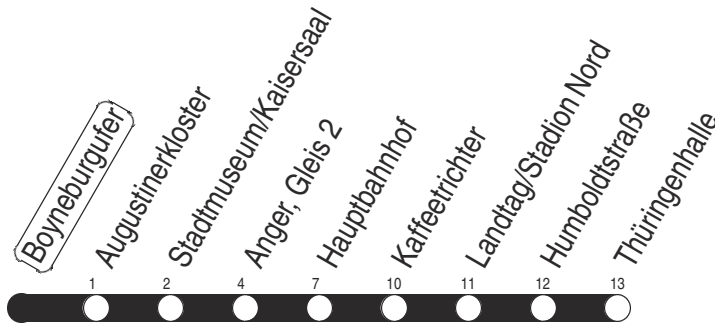

Tram**1, N1****Sonderfahrplan****Boyneburgufer**

Richtung: Thüringenhalle

gültig ab / valid from:
01.02.2025

Fahrzeit in Minuten / journey time (min)

Stunde hour	Montag – Donnerstag Mondays to Thursdays	Freitag Fridays	Samstag Saturdays	Sonntag / Feiertag Sundays / Public holidays
2			23 _N	23 _N
3			23 _N	23 _N
4	23 _N 49	23 _N 49	23 _N	23 _N
5	11 26 41 56	11 26 41 56	23 _N	23 _N
6	09 21 31 41 51	09 21 31 41 51	08 31 51	08 38
7	01 11 21 31 41 51 _B	01 11 21 31 41 51 _B	11 31 51	08 38
8	01 11 _B 21 31 _B 41 51 _B	01 11 _B 21 31 _B 41 51 _B	11 31 51	08 31 51
9	01 11 _B 21 31 _B 41 51 _B	01 11 _B 21 31 _B 41 51 _B	11 26 41 56	11 31 51
10	01 11 _B 21 31 _B 41 51 _B	01 11 _B 21 31 _B 41 51 _B	11 26 41 56	11 31 51
11	01 11 _B 21 31 _B 41 51 _B	01 11 _B 21 31 _B 41 51 _B	11 26 41 56	11 26 41 56
12	01 11 _B 21 31 _B 41 51 _B	01 11 _B 21 31 _B 41 51 _B	11 26 41 56	11 26 41 56
13	01 11 _B 21 31 _B 41 51 _B	01 11 _B 21 31 _B 41 51 _B	11 26 41 56	11 26 41 56
14	01 11 21 31 41 51	01 11 21 31 41 51	11 26 41 56	11 26 41 56
15	01 11 21 31 41 51	01 11 21 31 41 51	11 26 41 56	11 26 41 56
16	01 11 21 31 41 51	01 11 21 31 41 51	11 26 41 56	11 26 41 56
17	01 11 21 31 41 51	01 11 21 31 41 51	11 26 41 56	11 26 41 56
18	01 11 26 41 56	01 11 26 41 56	11 26 41 56	11 26 41 56
19	11 26 41 53	11 26 41 53	11 26 41 53	11 26 42
20	11 31 51	11 31 51	11 31 51	08 38
21	11 31 51	11 31 51	11 31 51	08 38
22	11 38	11 31 51	11 31 51	08 38
23	08 38	11 31 51	11 31 51	08 38
0	08	11 31 _w	11 31 _w	08
1		23 _N	23 _N	

B : ab Anger weiter bis Brühler Garten

N : Linie N1 - ab Anger weiter als Linie N3 bis Urbicher Kreuz über Wiesenhügel

Diese Linie verkehrt am 17.04., 30.04., 28.05., 02.10. und 30.10.2025 wie Freitag.

Diese Linie verkehrt am 18.04., 20.04., 08.06., 20.09., 03.10. und 31.10.2025 ab 20:00 Uhr wie Samstag.