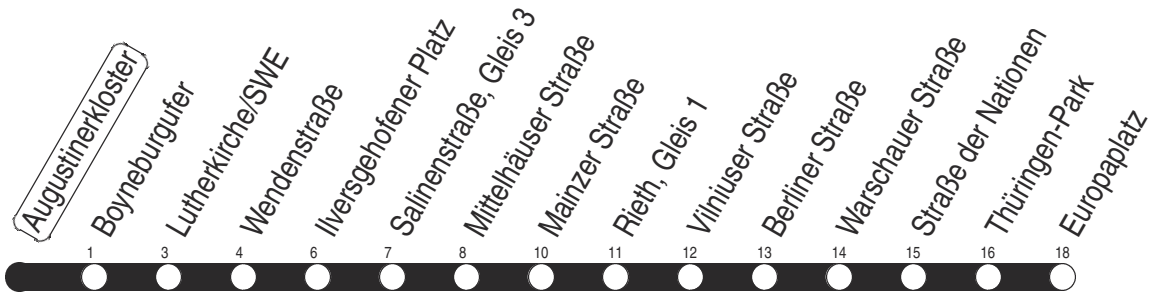

Tram

1, N1

Sonderfahrplan

Augustinerkloster

Richtung: **Europaplatz**

gültig ab / valid from:
01.02.2025

Fahrzeit in Minuten / journey time (min)

Stunde hour	Montag – Donnerstag Mondays to Thursdays	Freitag Fridays	Samstag Saturdays	Sonntag / Feiertag Sundays / Public holidays
2			32_N	32_N
3			32_N	32_N
4	32_N	32_N	32_N	32_N
5	18 33 48	18 33 48	32_N	32_N
6	03 17 28 38 48 58	03 17 28 38 48 58	02_R 32_R 52_R	02_R 32_R
7	08 18 28 38 48 58_R	08 18 28 38 48 58_R	12_R 32_R 52_R	02_R 32_R
8	08 18_R 28 38_R 48 58_R	08 18_R 28 38_R 48 58_R	12_R 32_R 52_R	02_R 32_R 52_R
9	08 18_R 28 38_R 48 58_R	08 18_R 28 38_R 48 58_R	04_R 19_R 34_R 49_R	12_R 32_R 52_R
10	08 18_R 28 38_R 48 58_R	08 18_R 28 38_R 48 58_R	04_R 19_R 34_R 49_R	12_R 32_R 52_R
11	08 18_R 28 38_R 48 58_R	08 18_R 28 38_R 48 58_R	04_R 19_R 34_R 49_R	03_R 18_R 33_R 48_R
12	08 18_R 28 38_R 48 58_R	08 18_R 28 38_R 48 58_R	04_R 19_R 34_R 49_R	03_R 18_R 33_R 48_R
13	08 18_R 28 38_R 48 58	08 18_R 28 38_R 48 58	04_R 19_R 34_R 49_R	03_R 18_R 33_R 48_R
14	08 18 28 38 48 58	08 18 28 38 48 58	04_R 19_R 34_R 49_R	03_R 18_R 33_R 48_R
15	08 18 28 38 48 58	08 18 28 38 48 58	04_R 19_R 34_R 49_R	03_R 18_R 33_R 48_R
16	08 18 28 38 48 58	08 18 28 38 48 58	04_R 19_R 34_R 49_R	03_R 18_R 33_R 48_R
17	08 18 28 38 48 58_R	08 18 28 38 48 58_R	04_R 19_R 34_R 49_R	03_R 18_R 33_R 48_R
18	08 19_R 34_R 49_R	08 19_R 34_R 49_R	04_R 19_R 34_R 49_R	03_R 18_R 33_R 48_R
19	04_R 19_R 34_R 53_R	04_R 19_R 34_R 53_R	04_R 19_R 34_R 53_R	03_R 18_R 33_R
20	12_R 32_R 52_R	12_R 32_R 52_R	12_R 32_R 52_R	02_R 32_R
21	12_R 32_R 52_R	12_R 32_R 52_R	12_R 32_R 52_R	02_R 32_R
22	12_R 32_R	12_R 32_R 52_R	12_R 32_R 52_R	02_R 32_R
23	02_R 32_R	12_R 32_R 52_R	12_R 32_R 52_R	02_R 32_R
0	02_R 32_R	12_R 32_R	12_R 32_R	02_R 32_R
1		32_N	32_N	

N : Linie N1

R : nur bis Rieth

Diese Linie verkehrt am 17.04., 30.04., 28.05., 02.10. und 30.10.2025 wie Freitag.

Diese Linie verkehrt am 18.04., 20.04., 08.06., 20.09., 03.10. und 31.10.2025 ab 20:00 Uhr wie Samstag.

Diese Linie verkehrt an Heiligabend bis 17:00 Uhr und an Silvester bis 23:00 Uhr wie Samstag, anschließend nach Sonderfahrplan.

Schulferien in Thüringen: 03.02. - 07.02.2025, 07.04. - 17.04.2025, 30.05.2025, 30.06. - 08.08.2025, 06.10. - 17.10.2025, 22.12.2025 - 02.01.2026

Service-Telefon: 0361 19449
Internet: www.evag-erfurt.de
E-Mail: evag@stadtwerke-erfurt.de

Aktuelle Fahrplanauskunft
SMS an 0175 222 22 77
Ⓜ Kürzel: AUGK