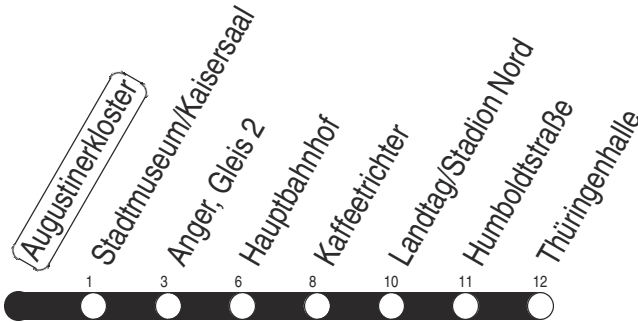

Tram

1, N1

Sonderfahrplan

Augustinerkloster

Richtung: Thüringenhalle

gültig ab / valid from:
01.02.2025

Fahrzeit in Minuten / journey time (min)

Stunde hour	Montag – Donnerstag Mondays to Thursdays	Freitag Fridays	Samstag Saturdays	Sonntag / Feiertag Sundays / Public holidays
2			25_N	25_N
3			25_N	25_N
4	25_N 51	25_N 51	25_N	25_N
5	13 28 43 58	13 28 43 58	25_N	25_N
6	11 23 33 43 53	11 23 33 43 53	10 33 53	10 40
7	03 13 23 33 43 53_B	03 13 23 33 43 53_B	13 33 53	10 40
8	03 13_B 23 33_B 43 53_B	03 13_B 23 33_B 43 53_B	13 33 53	10 33 53
9	03 13_B 23 33_B 43 53_B	03 13_B 23 33_B 43 53_B	13 28 43 58	13 33 53
10	03 13_B 23 33_B 43 53_B	03 13_B 23 33_B 43 53_B	13 28 43 58	13 33 53
11	03 13_B 23 33_B 43 53_B	03 13_B 23 33_B 43 53_B	13 28 43 58	13 28 43 58
12	03 13_B 23 33_B 43 53_B	03 13_B 23 33_B 43 53_B	13 28 43 58	13 28 43 58
13	03 13_B 23 33_B 43 53_B	03 13_B 23 33_B 43 53_B	13 28 43 58	13 28 43 58
14	03 13 23 33 43 53	03 13 23 33 43 53	13 28 43 58	13 28 43 58
15	03 13 23 33 43 53	03 13 23 33 43 53	13 28 43 58	13 28 43 58
16	03 13 23 33 43 53	03 13 23 33 43 53	13 28 43 58	13 28 43 58
17	03 13 23 33 43 53	03 13 23 33 43 53	13 28 43 58	13 28 43 58
18	03 13 28 43 58	03 13 28 43 58	13 28 43 58	13 28 43 58
19	13 28 43 55	13 28 43 55	13 28 43 55	13 28 44
20	13 33 53	13 33 53	13 33 53	10 40
21	13 33 53	13 33 53	13 33 53	10 40
22	13 40	13 33 53	13 33 53	10 40
23	10 40	13 33 53	13 33 53	10 40
0	10	13 33_w	13 33_w	10
1		25_N	25_N	

B : ab Anger weiter bis Brühler Garten

N : Linie N1 - ab Anger weiter als Linie N3 bis Urbicher Kreuz über Wiesenhügel

Diese Linie verkehrt am 17.04., 30.04., 28.05., 02.10. und 30.10.2025 wie Freitag.

Diese Linie verkehrt am 18.04., 20.04., 08.06., 20.09., 03.10. und 31.10.2025 ab 20:00 Uhr wie Samstag.

Diese Linie verkehrt an Heiligabend bis 17:00 Uhr und an Silvester bis 23:00 Uhr wie Samstag, anschließend nach Sonderfahrplan.

Schulferien in Thüringen: 03.02. - 07.02.2025, 07.04. - 17.04.2025, 30.05.2025, 30.06. - 08.08.2025, 06.10. - 17.10.2025, 22.12.2025 - 02.01.2026

w : ab Anger weiter bis Urbicher Kreuz

Service-Telefon: 0361 19449
Internet: www.evag-erfurt.de
E-Mail: evag@stadtwerke-erfurt.de

Aktuelle Fahrplanauskunft
SMS an 0175 222 22 77
Kürzel: AUGK