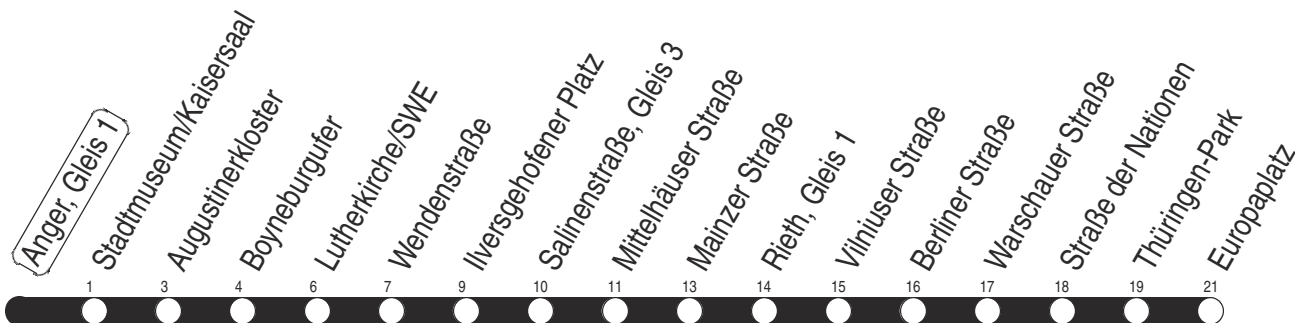

Tram

1, N1

Sonderfahrplan

Anger, Gleis 1

Richtung: **Europaplatz**

gültig ab / valid from:
01.02.2025

Fahrzeit in Minuten / journey time (min)

Stunde hour	Montag – Donnerstag Mondays to Thursdays	Freitag Fridays	Samstag Saturdays	Sonntag / Feiertag Sundays / Public holidays
2			30_N	30_N
3			30_N	30_N
4	30_N	30_N	30_N	30_N
5	16 31 46	16 31 46	30_N	30_N
6	01 15 25 35 45 55	01 15 25 35 45 55	00_R 30_R 50_R	00_R 30_R
7	05 15 25 35 45 55_R	05 15 25 35 45 55_R	10_R 30_R 50_R	00_R 30_R
8	05 15_R 25 35_R 45 55_R	05 15_R 25 35_R 45 55_R	10_R 30_R 50_R	00_R 30_R 50_R
9	05 15_R 25 35_R 45 55_R	05 15_R 25 35_R 45 55_R	01_R 16_R 31_R 46_R	10_R 30_R 50_R
10	05 15_R 25 35_R 45 55_R	05 15_R 25 35_R 45 55_R	01_R 16_R 31_R 46_R	10_R 30_R 50_R
11	05 15_R 25 35_R 45 55_R	05 15_R 25 35_R 45 55_R	01_R 16_R 31_R 46_R	01_R 16_R 31_R 46_R
12	05 15_R 25 35_R 45 55_R	05 15_R 25 35_R 45 55_R	01_R 16_R 31_R 46_R	01_R 16_R 31_R 46_R
13	05 15_R 25 35_R 45 55	05 15_R 25 35_R 45 55	01_R 16_R 31_R 46_R	01_R 16_R 31_R 46_R
14	05 15 25 35 45 55	05 15 25 35 45 55	01_R 16_R 31_R 46_R	01_R 16_R 31_R 46_R
15	05 15 25 35 45 55	05 15 25 35 45 55	01_R 16_R 31_R 46_R	01_R 16_R 31_R 46_R
16	05 15 25 35 45 55	05 15 25 35 45 55	01_R 16_R 31_R 46_R	01_R 16_R 31_R 46_R
17	05 15 25 35 45 55_R	05 15 25 35 45 55_R	01_R 16_R 31_R 46_R	01_R 16_R 31_R 46_R
18	05 16_R 31_R 46_R	05 16_R 31_R 46_R	01_R 16_R 31_R 46_R	01_R 16_R 31_R 46_R
19	01_R 16_R 31_R 50_R	01_R 16_R 31_R 50_R	01_R 16_R 31_R 50_R	01_R 16_R 31_R
20	10_R 30_R 50_R	10_R 30_R 50_R	10_R 30_R 50_R	00_R 30_R
21	10_R 30_R 50_R	10_R 30_R 50_R	10_R 30_R 50_R	00_R 30_R
22	10_R 30_R	10_R 30_R 50_R	10_R 30_R 50_R	00_R 30_R
23	00_R 30_R	10_R 30_R 50_R	10_R 30_R 50_R	00_R 30_R
0	00_R 30_R	10_R 30_R	10_R 30_R	00_R 30_R
1		30_N	30_N	

N : Linie N1

R : nur bis Rieth

Diese Linie verkehrt am 17.04., 30.04., 28.05., 02.10. und 30.10.2025 wie Freitag.

Diese Linie verkehrt am 18.04., 20.04., 08.06., 20.09., 03.10. und 31.10.2025 ab 20:00 Uhr wie Samstag.

Diese Linie verkehrt an Heiligabend bis 17:00 Uhr und an Silvester bis 23:00 Uhr wie Samstag, anschließend nach Sonderfahrplan.

Schulferien in Thüringen: 03.02. - 07.02.2025, 07.04. - 17.04.2025, 30.05.2025, 30.06. - 08.08.2025, 06.10. - 17.10.2025, 22.12.2025 - 02.01.2026

Service-Telefon: 0361 19449
Internet: www.evag-erfurt.de
E-Mail: evag@stadtwerke-erfurt.de

Aktuelle Fahrplanauskunft
SMS an 0175 222 22 77
Kürzel: ANGE