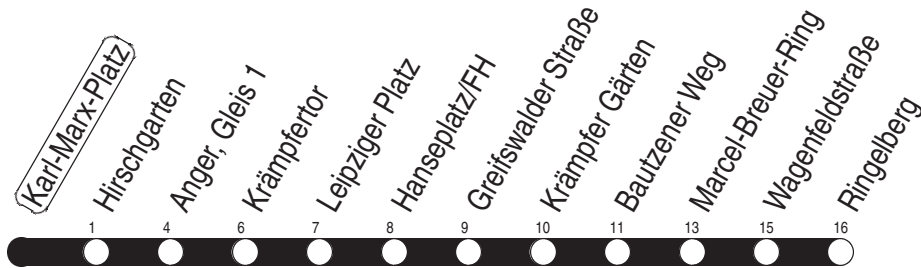

# Karl-Marx-Platz

Richtung: Ringelberg

gültig ab / valid from:  
ab 01.08.2024

Fahrzeit in Minuten / journey time (min)

Stunde <i>hour</i>	Montag – Donnerstag <i>Mondays to Thursdays</i>	Freitag <i>Fridays</i>	Samstag <i>Saturdays</i>	Sonntag / Feiertag <i>Sundays / Public holidays</i>
2	55 <sub>G</sub>	55 <sub>G</sub>	55	55
3			55 <sub>z</sub>	55 <sub>z</sub>
4	25 55	25 55	25 55	25
5	08 23 38 53	08 23 38 53	25 55	25 55
6	06 18 28 38 48 58	06 18 28 38 48 58	24 54	24 54
7	08 18 28 38 48 58	08 18 28 38 48 58	14 34 54	24 54
8	08 18 28 38 48 58	08 18 28 38 48 58	14 34 53	24 54
9	08 18 28 38 48 58	08 18 28 38 48 58	08 23 38 53	14 34 54
10	08 18 28 38 48 58	08 18 28 38 48 58	08 23 38 53	14 34 53
11	08 18 28 38 48 58	08 18 28 38 48 58	08 23 38 53	08 23 38 53
12	08 18 28 38 48 58	08 18 28 38 48 58	08 23 38 53	08 23 38 53
13	08 18 28 38 48 58	08 18 28 38 48 58	08 23 38 53	08 23 38 53
14	08 18 28 38 48 58	08 18 28 38 48 58	08 23 38 53	08 23 38 53
15	08 18 28 38 48 58	08 18 28 38 48 58	08 23 38 53	08 23 38 53
16	08 18 28 38 48 58	08 18 28 38 48 58	08 23 38 53	08 23 38 53
17	08 18 28 38 48 58	08 18 28 38 48 58	08 23 38 53	08 23 38 53
18	08 23 38 53	08 23 38 53	08 23 38 53	08 23 38 53
19	08 23 38 54	08 23 38 54	08 23 38 54	08 23 38 54
20	14 34 54	14 34 54	14 34 54	24 54
21	14 34 54	14 34 54	14 34 54	24 54
22	24 54	14 34 54	14 34 54	24 54
23	24 54	14 34 54	14 34 54	24 54
0	24 55 <sub>z</sub>	24 35 <sub>z</sub> 55	24 35 <sub>z</sub> 55	24 55 <sub>z</sub>
1		55 <sub>L</sub>	55 <sub>L</sub>	

G : Linie 5 - ab Anger weiter bis Grubenstraße  
L : Linie 5 - ab Anger weiter bis Lutherkirche/SWE

z : Linie 5 - ab Anger weiter bis Zoopark

Diese Linie verkehrt am 19.09., 02.10., 30.10.2024, 17.04., 30.04. und 28.05.2025 wie Freitag.