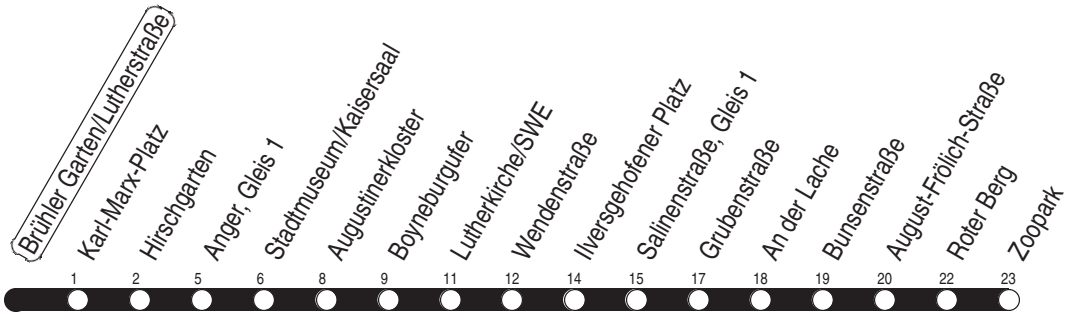

G : Linie 5 - ab Anger weiter bis Grubenstraße
L : Linie 5 - ab Anger weiter bis Lutherkirche/SWE

z : Linie 5 - ab Anger weiter bis Zoopark
t : ab Haltestelle Brühler Garten/Lutherstraße

Diese Linie verkehrt am 19.09., 02.10., 30.10.2024, 17.04., 30.04. und 28.05.2025 wie Freitag.

Diese Linie verkehrt am 20.09.2024, 18.04., 20.04. und 08.06.2025 ab 20:00 Uhr wie Samstag.

Heiligabend bis 17:00 Uhr und Silvester bis 23:00 Uhr wie Samstag, anschließend nach Sonderfahrplan.

Schulferien in Thüringen: 30.09. - 11.10.2024, 23.12.2024 - 03.01.2025, 03.02. - 07.02.2025, 07.04. - 17.04.2025, 30.05.2025, 30.06. - 08.08.2025

Service-Telefon: 0361 19449
Internet: www.evag-erfurt.de
E-Mail: evag@stadtwerke-erfurt.de

Aktuelle Fahrplanauskunft
SMS an 0175 222 22 77
Ⓜ Kürzel: BRÜG

Fahrzeit in Minuten / journey time (min)

Stunde hour	Montag – Donnerstag Mondays to Thursdays	Freitag Fridays	Samstag Saturdays	Sonntag / Feiertag Sundays / Public holidays
7	06● 16●	06● 16●		
8				
9				
10				
11				
12				
13				
14				
15				
16				
17				
18				
19				
20				

● : an Schultagen (: ab Haltestelle Brühler Garten/Lutherstraße

Diese Linie verkehrt am 19.09., 02.10., 30.10.2024, 17.04., 30.04. und 28.05.2025 wie Freitag.

Diese Linie verkehrt am 20.09.2024, 18.04., 20.04. und 08.06.2025 ab 20:00 Uhr wie Samstag.