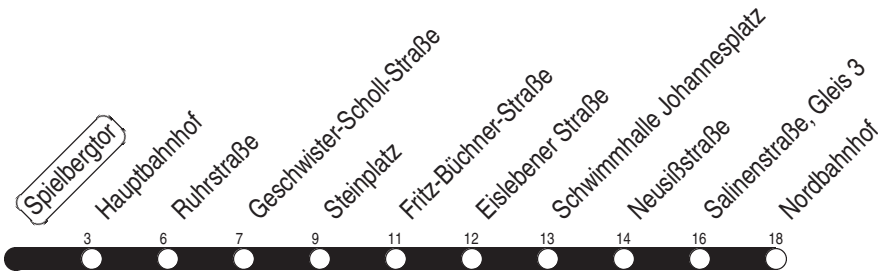

gilt nur an Schultagen

Spielbergtor

Richtung: Nordbahnhof

gültig ab / valid from:
01.08.2024

Fahrzeit in Minuten / journey time (min)

Stunde hour	Montag - Donnerstag (Schule) Mondays to Thursdays (school day)	Freitag (Schule) Fridays (school day)	Samstag Saturdays	Sonntag / Feiertag Sundays
5	07 22 37 52	07 22 37 52		
6	07 15 22 30 37 45 52	07 15 22 30 37 45 52	06A41A	06A36A
7	00 07 15 22 30 37 45 52	00 07 15 22 30 37 45 52	01A21A41A	06A36A
8	00 07 15 22 30 37 45 52	00 07 15 22 30 37 45 52	01A21A41A	06A41A
9	00 07 15 22 30 37 45 52	00 07 15 22 30 37 45 52	05 20 35 50	01A21A41A
10	00 07 15 22 30 37 45 52	00 07 15 22 30 37 45 52	05 20 35 50	01A21A41A
11	00 07 15 22 30 37 45 52	00 07 15 22 30 37 45 52	05 20 35 50	06 21 36 51
12	00 07 15 22 30 37 45 52	00 07 15 22 30 37 45 52	05 20 35 50	06 21 36 51
13	00 07 15 22 30 37 45 52	00 07 15 22 30 37 45 52	05 20 35 50	06 21 36 51
14	00 07 15 22 30 37 45 52	00 07 15 22 30 37 45 52	05 20 35 50	06 21 36 51
15	00 07 15 22 30 37 45 52	00 07 15 22 30 37 45 52	05 20 35 50	06 21 36 51
16	00 07 15 22 30 37 45 52	00 07 15 22 30 37 45 52	05 20 35 50	06 21 36 51
17	00 07 15 22 30 37 45 52	00 07 15 22 30 37 45 52	05 20 35 50	06 21 36 51
18	00 07 22 37 52	00 07 22 37 52	05 20 35 50	06 21 36 51
19	07 22 37 52	07 22 37 52	05 20 35 50	06 21 36 51
20	01A21A41A	01A21A41A	01A21A41A	06A36A
21	01A21A41A	01A21A41A	01A21A41A	06A36A
22	01A36A	01A21A41A	01A21A41A	06A36A
23	06A36A	01A21A41A	01A21A41A	06A36A
0	21A	01A21A	01A21A	06A

A : über Thomaseck, Anger, Krämpfertor und Leipziger Platz

Kleinbus, Gruppen bitte 24 Stunden vorher unter Telefon 0361 19449 anmelden

Diese Linie verkehrt am 19.09., 02.10., 30.10.2024, 17.04., 30.04., 28.05.2025 wie Freitag.

Diese Linie verkehrt am 20.09.2024, 18.04., 20.04. und 08.06.2025 ab 20:00 Uhr wie Samstag.

Heiligabend bis 17:00 Uhr und Silvester bis 23:00 Uhr wie Samstag, anschließend nach Sonderfahrplan.

Schulferien in Thüringen: 02.10. - 13.10.2023, 22.12.2023 - 05.01.2024, 12.02. - 16.02.2024, 25.03. - 05.04.2024, 10.05.2024

Service-Telefon: 0361 19449
Internet: www.evag-erfurt.de
E-Mail: evag@stadtwerke-erfurt.de

Aktuelle Fahrplanauskunft
SMS an 0175 222 22 77
 Kürzel: SPIT