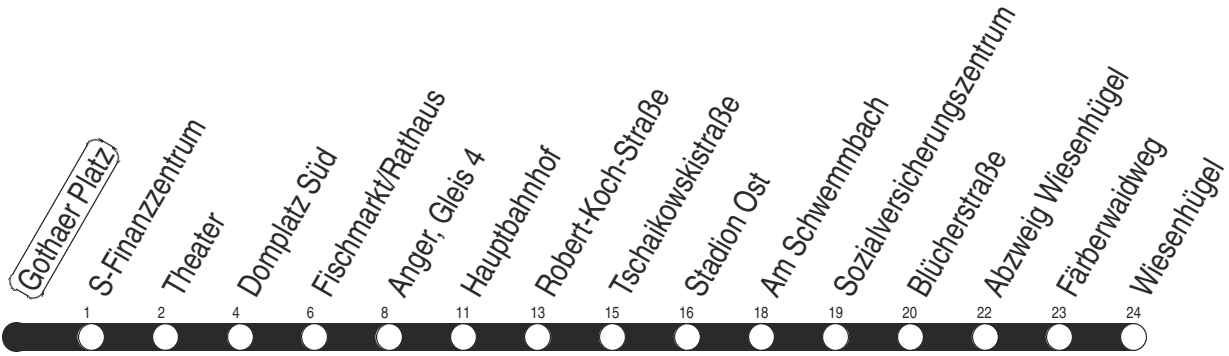

Sonderfahrplan

Gothaer Platz

Richtung: Wiesenhügel

gültig ab / valid from:
01.02.2025

Fahrzeit in Minuten / journey time (min)

Stunde hour	Montag – Donnerstag Mondays to Thursdays	Freitag Fridays	Samstag Saturdays	Sonntag / Feiertag Sundays / Public holidays
5	01 23 38 53	01 23 38 53	50 _A	50 _A
6	08 19 29 39 49 59	08 19 29 39 49 59	20 40	20 50
7	09 19 29 39 49 _B 59	09 19 29 39 49 _B 59	00 20 40	20 50
8	19 39 59	19 39 59	00 20 55	20 40
9	19 39 59	19 39 59	25 55	00 20 40
10	19 39 59	19 39 59	25 55	00 20 55
11	19 39 59	19 39 59	25 55	25 55
12	19 39 59	19 39 59	25 55	25 55
13	19 39 59	19 39 59	25 55	25 55
14	19 29 39 49 59	19 29 39 49 59	25 55	25 55
15	09 19 29 39 49 59	09 19 29 39 49 59	25 55	25 55
16	09 19 29 39 49 59	09 19 29 39 49 59	25 55	25 55
17	09 19 29 39 49 59	09 19 29 39 49 59	25 55	25 55
18	09 _U 25 55	09 _U 25 55	25 55	25 55
19	25	25	25	25 50
20	00 20 40	00 20 40	00 20 40	20 50
21	00 20 40	00 20 40	00 20 40	20 50
22	00 20 50	00 20 40	00 20 40	20 50
23	20 50	00 20 40	00 20 40	20 50
0	20 _N 40 _K	00 20 _N 40 _K	00 20 _N 40 _K	20 _N 40 _K

A : nur bis Anger - dort Anschluss Richtung Wiesenhügel
 B : Linie 4 - ab S-Finanzzentrum über Brühler Garten zum Anger
 K : Linie 3 - ab Abzweig Wiesenhügel weiter bis Urbicher Kreuz

N : Linie N3 - ab Wiesenhügel weiter bis Urbicher Kreuz
 U : Linie 6 - ab Domplatz weiter bis Universität

Diese Linie verkehrt am 17.04., 30.04., 28.05., 02.10. und 30.10.2025 wie Freitag.

Diese Linie verkehrt am 18.04., 20.04., 08.06., 20.09., 03.10. und 31.10.2025 ab 20:00 Uhr wie Samstag.

Diese Linie verkehrt an Heiligabend bis 17:00 Uhr und an Silvester bis 23:00 Uhr wie Samstag, anschließend nach Sonderfahrplan.