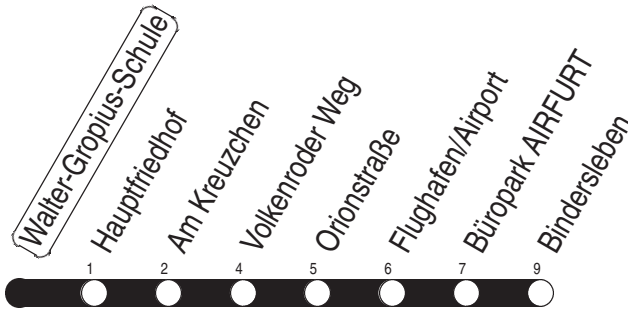

Walter-Gropius-Schule

Richtung: Bindersleben

gültig ab / valid from:
ab 01.08.2024

Fahrzeit in Minuten / journey time (min)

Stunde hour	Montag – Donnerstag Mondays to Thursdays	Freitag Fridays	Samstag Saturdays	Sonntag / Feiertag Sundays / Public holidays
3			42 _H	42 _H
4	42 _H 47	42 _H 47		
5	12 34 49	12 34 49	12 _H 42 _H 47	12 _H 47
6	04 19 32 42 52	04 19 32 42 52	12 _H 42	12 _H 42
7	02 12 22 24 _H ● 32 34 _H ● 42 52	02 12 22 24 _H ● 32 34 _H ● 42 52	02 _H 22 42 _H	12 _H 42
8	02 12 22 32 42 52	02 12 22 32 42 52	02 22 42	12 _H 42
9	02 12 _H 22 32 _H 42 52 _H	02 12 _H 22 32 _H 42 52 _H	02 _H 19 34 _H 49	02 _H 22 42 _H
10	02 12 _H 22 32 _H 42 52 _H	02 12 _H 22 32 _H 42 52 _H	04 _H 19 34 _H 49	02 22 42
11	02 12 _H 22 32 _H 42 52 _H	02 12 _H 22 32 _H 42 52 _H	04 _H 19 34 _H 49	02 _H 19 34 _H 49
12	02 12 _H 22 32 _H 42 52 _H	02 12 _H 22 32 _H 42 52 _H	04 _H 19 34 _H 49	04 _H 19 34 _H 49
13	02 12 _H 22 32 _H 42 52	02 12 _H 22 32 _H 42 52	04 _H 19 34 _H 49	04 _H 19 34 _H 49
14	02 12 22 32 42 52	02 12 22 32 42 52	04 _H 19 34 _H 49	04 _H 19 34 _H 49
15	02 12 22 32 42 52	02 12 22 32 42 52	04 _H 19 34 _H 49	04 _H 19 34 _H 49
16	02 12 22 32 42 52	02 12 22 32 42 52	04 _H 19 34 _H 49	04 _H 19 34 _H 49
17	02 12 22 32 42 52	02 12 22 32 42 52	04 _H 19 34 _H 49	04 _H 19 34 _H 49
18	02 12 _H 22 34 _H 49	02 12 _H 22 34 _H 49	04 _H 19 34 _H 49	04 _H 19 34 _H 49
19	04 _H 19 34 _H 49	04 _H 19 34 _H 49	04 _H 19 34 _H 49	04 _H 19 34 _H 49
20	04 _H 22 42 _H	04 _H 22 42 _H	04 _H 22 42 _H	12 _H 42
21	02 22 _H 42	02 22 _H 42	02 22 _H 42	12 _H 42
22	02 _H 22 42	02 _H 22 42 _H	02 _H 22 42 _H	12 _H 42
23	12 _H 42	02 22 _H 42	02 22 _H 42	12 _H 42
0	12 _H 42 _H	02 _H 22 _H 42 _H	02 _H 22 _H 42 _H	12 _H 42 _H
1		42 _H	42 _H	

Heiligabend bis 17:00 Uhr und Silvester bis 23:00 Uhr wie Samstag, anschließend nach Sonderfahrplan.

Schulferien in Thüringen: 30.09. - 11.10.2024, 23.12.2024 - 03.01.2025, 03.02. - 07.02.2025, 07.04. - 17.04.2025, 30.05.2025, 30.06. - 08.08.2025