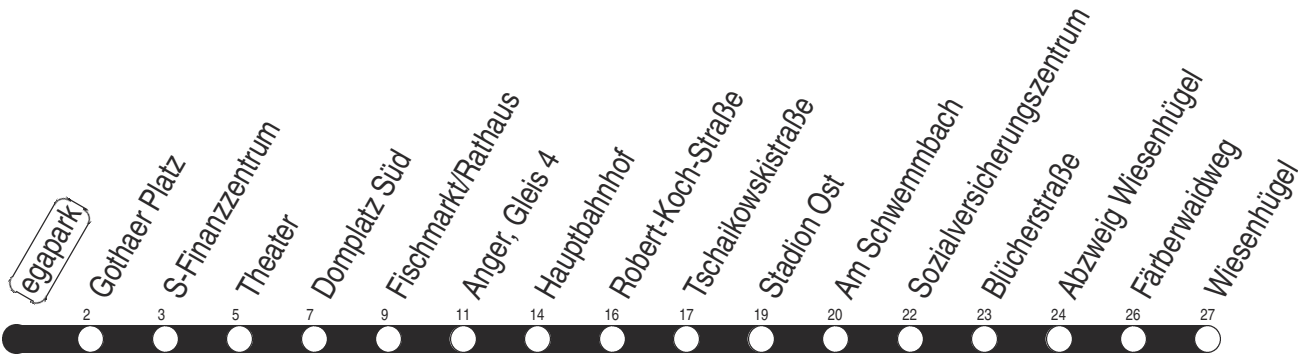

Sonderfahrplan

egapark

Richtung: Wiesenhügel

gültig ab / valid from:
01.02.2025

Fahrzeit in Minuten / journey time (min)

Stunde hour	Montag – Donnerstag Mondays to Thursdays	Freitag Fridays	Samstag Saturdays	Sonntag / Feiertag Sundays / Public holidays
4	59	59		
5	21 36 51	21 36 51	48 _A	48 _A
6	06 17 27 37 47 57	06 17 27 37 47 57	18 38 58	18 48
7	07 17 27 37 47 _B 57	07 17 27 37 47 _B 57	18 38 58	18 48
8	17 37 57	17 37 57	18 53	18 38 58
9	17 37 57	17 37 57	23 53	18 38 58
10	17 37 57	17 37 57	23 53	18 53
11	17 37 57	17 37 57	23 53	23 53
12	17 37 57	17 37 57	23 53	23 53
13	17 37 57	17 37 57	23 53	23 53
14	17 27 37 47 57	17 27 37 47 57	23 53	23 53
15	07 17 27 37 47 57	07 17 27 37 47 57	23 53	23 53
16	07 17 27 37 47 57	07 17 27 37 47 57	23 53	23 53
17	07 17 27 37 47 57	07 17 27 37 47 57	23 53	23 53
18	07 _U 23 53	07 _U 23 53	23 53	23 53
19	23 58	23 58	23 58	23 48
20	18 38 58	18 38 58	18 38 58	18 48
21	18 38 58	18 38 58	18 38 58	18 48
22	18 48	18 38 58	18 38 58	18 48
23	18 48	18 38 58	18 38 58	18 48
0	18 _N 38 _K	18 _N 38 _K	18 _N 38 _K	18 _N 38 _K

A : nur bis Anger - dort Anschluss Richtung Wiesenhügel
 B : Linie 4 - ab S-Finanzzentrum über Brühler Garten zum Anger
 K : Linie 3 - ab Abzweig Wiesenhügel weiter bis Urbicher Kreuz

N : Linie N3 - ab Wiesenhügel weiter bis Urbicher Kreuz
 U : Linie 6 - ab Domplatz weiter bis Universität

Diese Linie verkehrt am 17.04., 30.04., 28.05., 02.10. und 30.10.2025 wie Freitag.

Diese Linie verkehrt am 18.04., 20.04., 08.06., 20.09., 03.10. und 31.10.2025 ab 20:00 Uhr wie Samstag.

Diese Linie verkehrt an Heiligabend bis 17:00 Uhr und an Silvester bis 23:00 Uhr wie Samstag, anschließend nach Sonderfahrplan.