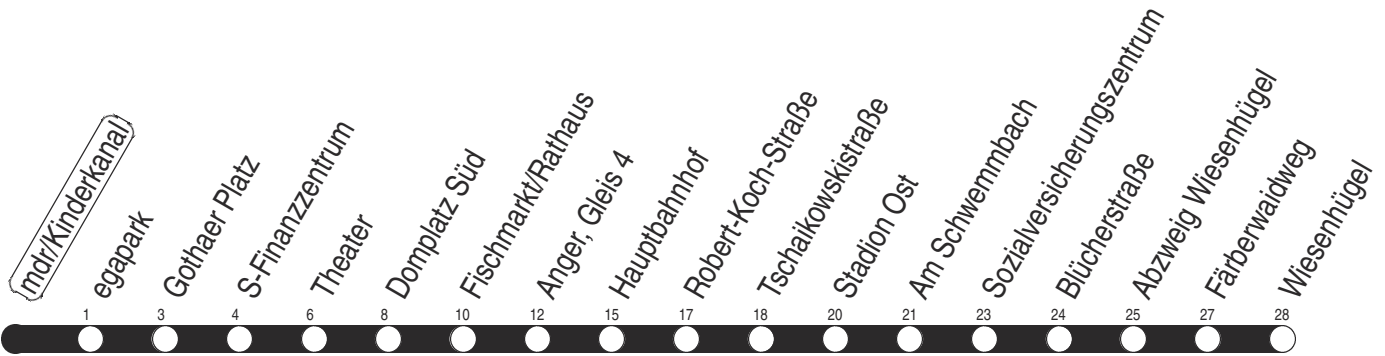

# Sonderfahrplan

# mdr/Kinderkanal

Richtung: Wiesenhügel

gültig ab / valid from:  
01.02.2025

Fahrzeit in Minuten / journey time (min)

Stunde <i>hour</i>	Montag – Donnerstag <i>Mondays to Thursdays</i>	Freitag <i>Fridays</i>	Samstag <i>Saturdays</i>	Sonntag / Feiertag <i>Sundays / Public holidays</i>
4	58	58		
5	20 35 50	20 35 50	47 <sub>A</sub>	47 <sub>A</sub>
6	05 16 26 36 46 56	05 16 26 36 46 56	17 37 57	17 47
7	06 16 26 36 46 <sub>B</sub> 56	06 16 26 36 46 <sub>B</sub> 56	17 37 57	17 47
8	16 36 56	16 36 56	17 52	17 37 57
9	16 36 56	16 36 56	22 52	17 37 57
10	16 36 56	16 36 56	22 52	17 52
11	16 36 56	16 36 56	22 52	22 52
12	16 36 56	16 36 56	22 52	22 52
13	16 36 56	16 36 56	22 52	22 52
14	16 26 36 46 56	16 26 36 46 56	22 52	22 52
15	06 16 26 36 46 56	06 16 26 36 46 56	22 52	22 52
16	06 16 26 36 46 56	06 16 26 36 46 56	22 52	22 52
17	06 16 26 36 46 56	06 16 26 36 46 56	22 52	22 52
18	06 <sub>U</sub> 22 52	06 <sub>U</sub> 22 52	22 52	22 52
19	22 57	22 57	22 57	22 47
20	17 37 57	17 37 57	17 37 57	17 47
21	17 37 57	17 37 57	17 37 57	17 47
22	17 47	17 37 57	17 37 57	17 47
23	17 47	17 37 57	17 37 57	17 47
0	17 <sub>N</sub> 37 <sub>K</sub>	17 <sub>N</sub> 37 <sub>K</sub>	17 <sub>N</sub> 37 <sub>K</sub>	17 <sub>N</sub> 37 <sub>K</sub>

A : nur bis Anger - dort Anschluss Richtung Wiesenhügel  
 B : Linie 4 - ab S-Finanzzentrum über Brühler Garten zum Anger  
 K : Linie 3 - ab Abzweig Wiesenhügel weiter bis Urbicher Kreuz

N : Linie N3 - ab Wiesenhügel weiter bis Urbicher Kreuz  
 U : Linie 6 - ab Domplatz weiter bis Universität

Diese Linie verkehrt am 17.04., 30.04., 28.05., 02.10. und 30.10.2025 wie Freitag.

Diese Linie verkehrt am 18.04., 20.04., 08.06., 20.09., 03.10. und 31.10.2025 ab 20:00 Uhr wie Samstag.

Diese Linie verkehrt an Heiligabend bis 17:00 Uhr und an Silvester bis 23:00 Uhr wie Samstag, anschließend nach Sonderfahrplan.