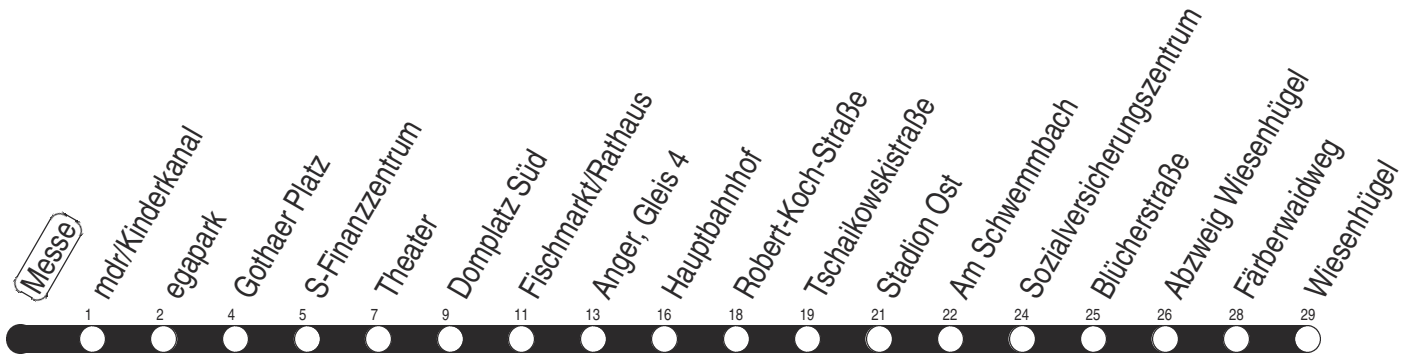

# Sonderfahrplan

# Messe

Richtung: Wiesenhügel

gültig ab / valid from:  
01.02.2025

Fahrzeit in Minuten / journey time (min)

Stunde hour	Montag – Donnerstag Mondays to Thursdays	Freitag Fridays	Samstag Saturdays	Sonntag / Feiertag Sundays / Public holidays
4	57	57		
5	19 34 49	19 34 49	46 <sub>A</sub>	46 <sub>A</sub>
6	04 15 25 35 45 55	04 15 25 35 45 55	16 36 56	16 46
7	05 15 25 35 45 <sub>B</sub> 55	05 15 25 35 45 <sub>B</sub> 55	16 36 56	16 46
8	15 35 55	15 35 55	16 51	16 36 56
9	15 35 55	15 35 55	21 51	16 36 56
10	15 35 55	15 35 55	21 51	16 51
11	15 35 55	15 35 55	21 51	21 51
12	15 35 55	15 35 55	21 51	21 51
13	15 35 55	15 35 55	21 51	21 51
14	15 25 35 45 55	15 25 35 45 55	21 51	21 51
15	05 15 25 35 45 55	05 15 25 35 45 55	21 51	21 51
16	05 15 25 35 45 55	05 15 25 35 45 55	21 51	21 51
17	05 15 25 35 45 55	05 15 25 35 45 55	21 51	21 51
18	05 <sub>U</sub> 21 51	05 <sub>U</sub> 21 51	21 51	21 51
19	21 56	21 56	21 56	21 46
20	16 36 56	16 36 56	16 36 56	16 46
21	16 36 56	16 36 56	16 36 56	16 46
22	16 46	16 36 56	16 36 56	16 46
23	16 46	16 36 56	16 36 56	16 46
0	16 <sub>N</sub> 36 <sub>K</sub>	16 <sub>N</sub> 36 <sub>K</sub>	16 <sub>N</sub> 36 <sub>K</sub>	16 <sub>N</sub> 36 <sub>K</sub>

A : nur bis Anger - dort Anschluss Richtung Wiesenhügel  
 B : Linie 4 - ab S-Finanzzentrum über Brühler Garten zum Anger  
 K : Linie 3 - ab Abzweig Wiesenhügel weiter bis Urbicher Kreuz

N : Linie N3 - ab Wiesenhügel weiter bis Urbicher Kreuz  
 U : Linie 6 - ab Domplatz weiter bis Universität

Diese Linie verkehrt am 17.04., 30.04., 28.05., 02.10. und 30.10.2025 wie Freitag.

Diese Linie verkehrt am 18.04., 20.04., 08.06., 20.09., 03.10. und 31.10.2025 ab 20:00 Uhr wie Samstag.

Diese Linie verkehrt an Heiligabend bis 17:00 Uhr und an Silvester bis 23:00 Uhr wie Samstag, anschließend nach Sonderfahrplan.