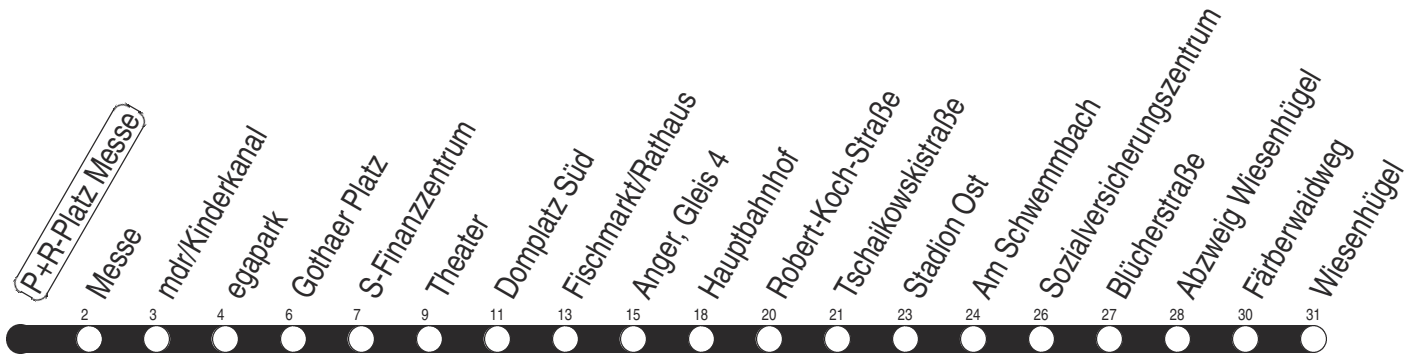

Sonderfahrplan

P+R-Platz Messe

Richtung: Wiesenhügel

gültig ab / valid from:
01.02.2025

Fahrzeit in Minuten / journey time (min)

Stunde hour	Montag – Donnerstag Mondays to Thursdays	Freitag Fridays	Samstag Saturdays	Sonntag / Feiertag Sundays / Public holidays
4	55	55		
5	17 32 47	17 32 47	44 _A	44 _A
6	02 13 23 33 43 53	02 13 23 33 43 53	14 34 54	14 44
7	03 13 23 33 43 _B 53	03 13 23 33 43 _B 53	14 34 54	14 44
8	13 33 53	13 33 53	14 49	14 34 54
9	13 33 53	13 33 53	19 49	14 34 54
10	13 33 53	13 33 53	19 49	14 49
11	13 33 53	13 33 53	19 49	19 49
12	13 33 53	13 33 53	19 49	19 49
13	13 33 53	13 33 53	19 49	19 49
14	13 23 33 43 53	13 23 33 43 53	19 49	19 49
15	03 13 23 33 43 53	03 13 23 33 43 53	19 49	19 49
16	03 13 23 33 43 53	03 13 23 33 43 53	19 49	19 49
17	03 13 23 33 43 53	03 13 23 33 43 53	19 49	19 49
18	03 _U 19 49	03 _U 19 49	19 49	19 49
19	19 54	19 54	19 54	19 44
20	14 34 54	14 34 54	14 34 54	14 44
21	14 34 54	14 34 54	14 34 54	14 44
22	14 44	14 34 54	14 34 54	14 44
23	14 44	14 34 54	14 34 54	14 44
0	14 _N 34 _K	14 _N 34 _K	14 _N 34 _K	14 _N 34 _K

A : nur bis Anger - dort Anschluss Richtung Wiesenhügel
 B : Linie 4 - ab S-Finanzzentrum über Brühler Garten zum Anger
 K : Linie 3 - ab Abzweig Wiesenhügel weiter bis Urbicher Kreuz

N : Linie N3 - ab Wiesenhügel weiter bis Urbicher Kreuz
 U : Linie 6 - ab Domplatz weiter bis Universität

Diese Linie verkehrt am 17.04., 30.04., 28.05., 02.10. und 30.10.2025 wie Freitag.

Diese Linie verkehrt am 18.04., 20.04., 08.06., 20.09., 03.10. und 31.10.2025 ab 20:00 Uhr wie Samstag.

Diese Linie verkehrt an Heiligabend bis 17:00 Uhr und an Silvester bis 23:00 Uhr wie Samstag, anschließend nach Sonderfahrplan.