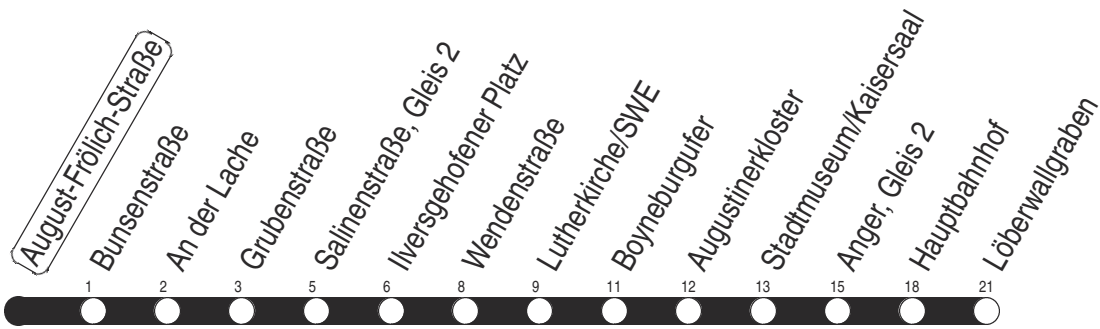

August-Frölich-Straße

Richtung: Hauptbahnhof

gültig ab / valid from:
01.02.2025

Fahrzeit in Minuten / journey time (min)

Stunde hour	Montag – Donnerstag Mondays to Thursdays	Freitag Fridays	Samstag Saturdays	Sonntag / Feiertag Sundays / Public holidays
4	39_T 54	39_T 54	40	40
5	09 24_T 29 39 53	09 24_T 29 39 53	10 35 40	40
6	06 16 26 36 46_{B●} 46_○	06 16 26 36 46_{B●} 46_○	11 31 51	11 41
	56_{B●} 56_○	56_{B●} 56_○		
7	06 16 26 36 46 56	06 16 26 36 46 56	11 31 51	11 41
8	06 16 26 36 46 56	06 16 26 36 46 56	11 31 51	11 31 51
9	06 16 26 36 46 56	06 16 26 36 46 56	08 23 38 53	11 31 51
10	06 16 26 36 46 56	06 16 26 36 46 56	08 23 38 53	11 31 52
11	06 16 26 36 46 56	06 16 26 36 46 56	08 23 38 53	09 24 39 54
12	06 16 26 36 46 56	06 16 26 36 46 56	08 23 38 53	09 24 39 54
13	06 16 26 36 46 56	06 16 26 36 46 56	08 23 38 53	09 24 39 54
14	06 16 26 36 46 56	06 16 26 36 46 56	08 23 38 53	09 24 39 54
15	06 16 26 36 46 56	06 16 26 36 46 56	08 23 38 53	09 24 39 54
16	06 16 26 36 46 56	06 16 26 36 46 56	08 23 38 53	09 24 39 54
17	06 16 26 36 46 56_T	06 16 26 36 46 56_T	08 23 38 53	09 24 39 54
18	08 23 38 53	08 23 38 53	08 23 29 38 53	09 24 39 54
19	08 23 29_w 38 51	08 23 29_w 38 51	08 23 38_w 51	09 24 41
20	11 31 51	11 31 51	11 31 51	11 41
21	11 31 51	11 31 51	11 31 51	11 41
22	11 23_s 41	11 31 51	11 31 51	11 41
23	11 41	11 31 51	11 31 51	11 41
0	11 41_w	11_w 23_s 41_w	11_w 23_s 41_w	11 41_w
1	01_s 21_s	01_s 21_s	01_s 21_s	21_s

B : ab Anger weiter bis Brühler Garten/Lutherstraße

s : nur bis Lutherkirche/SWE

T : Linie 1 - ab Hauptbahnhof weiter bis Thüringenhalle

w : Linie 3 - ab Hauptbahnhof weiter bis Urbicher Kreuz

● : an Schultagen

○ : nicht an Schultagen

Diese Linie verkehrt am 17.04., 30.04., 28.05., 02.10. und 30.10.2025 wie Freitag.

Diese Linie verkehrt am 18.04., 20.04., 08.06., 20.09., 03.10. und 31.10.2025 ab 20:00 Uhr wie Samstag.

Diese Linie verkehrt an Heiligabend bis 17:00 Uhr und an Silvester bis 23:00 Uhr wie Samstag, anschließend nach Sonderfahrplan.

Schulferien in Thüringen: 03.02. - 07.02.2025, 07.04. - 17.04.2025, 30.05.2025, 30.06. - 08.08.2025, 06.10. - 17.10.2025, 22.12.2025 - 02.01.2026

Service-Telefon: 0361 19449
Internet: www.evag-erfurt.de
E-Mail: evag@stadtwerke-erfurt.de

Aktuelle Fahrplanauskunft
SMS an 0175 222 22 77
Ⓜ Kürzel: FRÖS