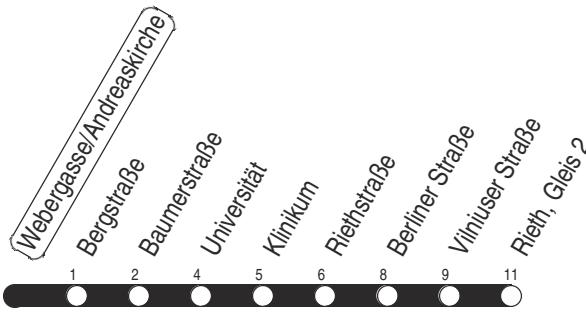

6, N3

Sonderfahrplan

Webergasse/Andreaskirche

Richtung: Rieth

gültig ab / valid from:
01.02.2025

Fahrzeit in Minuten / journey time (min)

Stunde hour	Montag – Donnerstag Mondays to Thursdays	Freitag Fridays	Samstag Saturdays	Sonntag / Feiertag Sundays / Public holidays
3	04 _N	04 _N	04 _N	04 _N
4	04 _N 52	04 _N 52	04 _N	04 _N
5	04 _Y 16 31 46	04 _Y 16 31 46	04 _N 34	04 _N 34
6	01 16 26 36 46 56	01 16 26 36 46 56	04 _Y 19 44	04 _N 19 49
7	06 16 26 36 46 56	06 16 26 36 46 56	04 24 44	19 49
8	08 16 28 36 48 56	08 16 28 36 48 56	04 24 44	19 44
9	08 16 28 36 48 56	08 16 28 36 48 56	01 17 31 47	04 24 44
10	08 16 28 36 48 56	08 16 28 36 48 56	01 17 31 47	04 24 44
11	08 16 28 36 48 56	08 16 28 36 48 56	01 17 31 47	01 17 31 47
12	08 16 28 36 48 56	08 16 28 36 48 56	01 17 31 47	01 17 31 47
13	08 16 28 36 48 56	08 16 28 36 48 56	01 17 31 47	01 17 31 47
14	08 16 26 36 46 56	08 16 26 36 46 56	01 17 31 47	01 17 31 47
15	06 16 26 36 46 56	06 16 26 36 46 56	01 17 31 47	01 17 31 47
16	06 16 26 36 46 56	06 16 26 36 46 56	01 17 31 47	01 17 31 47
17	06 16 26 36 46 56	06 16 26 36 46 56	01 17 31 47	01 17 31 47
18	06 18 31 47	06 18 31 47	01 17 31 47	01 17 31 47
19	01 17 31 48	01 17 31 48	01 17 31 48	01 17 31 51
20	04 24 44	04 24 44	04 24 44	19 49
21	04 24 44	04 24 44	04 24 44	19 49
22	04 24 49	04 24 44	04 24 44	19 49
23	19 49	04 24 44	04 24 44	19 49
0	19	04 24 44 _U	04 24 44 _U	19
1	04 _N	04 _N	04 _N	04 _N
2		04 _N	04 _N	

N : Linie N3 - ab Rieth weiter bis Europaplatz
U : nur bis Universität

Y : Linie 3 - am Klinikum Anschluss zur Linie 6 bis Rieth

Diese Linie verkehrt am 17.04., 30.04., 28.05., 02.10. und 30.10.2025 wie Freitag.

Diese Linie verkehrt am 18.04., 20.04., 08.06., 20.09., 03.10. und 31.10.2025 ab 20:00 Uhr wie Samstag.

Diese Linie verkehrt an Heiligabend bis 17:00 Uhr und an Silvester bis 23:00 Uhr wie Samstag, anschließend nach Sonderfahrplan.