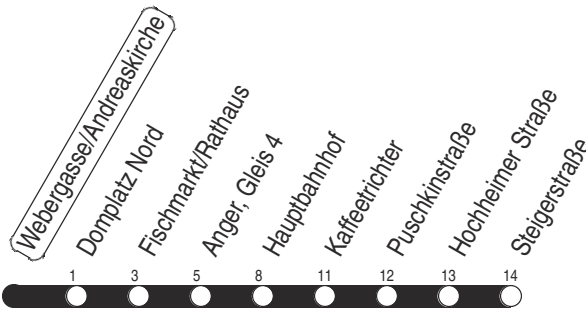

Sonderfahrplan

Webergasse/Andreaskirche

Richtung: Steigerstraße

gültig ab / valid from:
01.02.2025

Fahrzeit in Minuten / journey time (min)

Stunde hour	Montag – Donnerstag Mondays to Thursdays	Freitag Fridays	Samstag Saturdays	Sonntag / Feiertag Sundays / Public holidays
4	23 59	23 59		
5	14 29 44 59	14 29 44 59	23	23
6	14 24 34 44 54	14 24 34 44 54	22 42	22 52
7	04 14 24 34 44 54 _w	04 14 24 34 44 54 _w	02 22 42	22 52
8	04 14 _w 24 34 _w 44 54 _w	04 14 _w 24 34 _w 44 54 _w	02 22 42 _w 59	22 42
9	04 14 _w 24 34 _w 44 54 _w	04 14 _w 24 34 _w 44 54 _w	14 _w 29 44 _w 59	02 22 42
10	04 14 _w 24 34 _w 44 54 _w	04 14 _w 24 34 _w 44 54 _w	14 _w 29 44 _w 59	02 22 42 _w 59
11	04 14 _w 24 34 _w 44 54 _w	04 14 _w 24 34 _w 44 54 _w	14 _w 29 44 _w 59	14 _w 29 44 _w 59
12	04 14 _w 24 34 _w 44 54 _w	04 14 _w 24 34 _w 44 54 _w	14 _w 29 44 _w 59	14 _w 29 44 _w 59
13	04 14 _w 24 34 _w 44 54 _w	04 14 _w 24 34 _w 44 54 _w	14 _w 29 44 _w 59	14 _w 29 44 _w 59
14	04 14 24 34 44 54	04 14 24 34 44 54	14 _w 29 44 _w 59	14 _w 29 44 _w 59
15	04 14 24 34 44 54	04 14 24 34 44 54	14 _w 29 44 _w 59	14 _w 29 44 _w 59
16	04 14 24 34 44 54	04 14 24 34 44 54	14 _w 29 44 _w 59	14 _w 29 44 _w 59
17	04 14 24 34 44 54 _H	04 14 24 34 44 54 _H	14 _w 29 44 _w 59	14 _w 29 44 _w 59
18	04 16 _w 29 44 _w 59	04 16 _w 29 44 _w 59	14 _w 29 44 _w 59	14 _w 29 44 _w 59
19	14 _w 29 44 _w	14 _w 29 44 _w	14 _w 29 44 _w	14 _w 29 52
20	02 22 42	02 22 42	02 22 42	22 52
21	02 22 42	02 22 42	02 22 42	22 52
22	02 22 52	02 22 42	02 22 42	22 52
23	22 52	02 22 42	02 22 42	22 52
0	22	02 22	02 22	22

Diese Linie verkehrt an Heiligabend bis 17:00 Uhr und an Silvester bis 23:00 Uhr wie Samstag, anschließend nach Sonderfahrplan.

Schulferien in Thüringen: 03.02. - 07.02.2025, 07.04. - 17.04.2025, 30.05.2025, 30.06. - 08.08.2025, 06.10. - 17.10.2025, 22.12.2025 - 02.01.2026