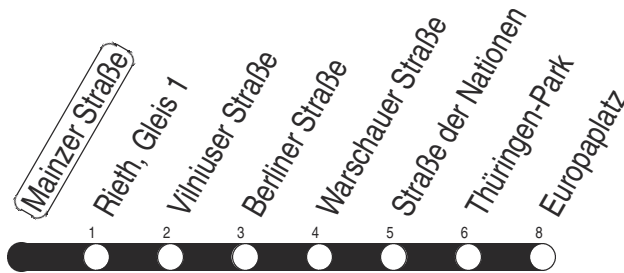

Tram**1, N1****Sonderfahrplan****Mainzer Straße**

Richtung: Europaplatz

gültig ab / valid from:
01.02.2025

Fahrzeit in Minuten / journey time (min)

Stunde hour	Montag – Donnerstag Mondays to Thursdays	Freitag Fridays	Samstag Saturdays	Sonntag / Feiertag Sundays / Public holidays
2			42 _N	42 _N
3			42 _N	42 _N
4	42 _N	42 _N	42 _N	42 _N
5	28 43 58	28 43 58	42 _N	42 _N
6	13 27 38 48 58	13 27 38 48 58	12 _R 42 _R	12 _R 42 _R
7	08 18 28 38 48 58	08 18 28 38 48 58	02 _R 22 _R 42 _R	12 _R 42 _R
8	08 _R 18 28 _R 38 48 _R 58	08 _R 18 28 _R 38 48 _R 58	02 _R 22 _R 42 _R	12 _R 42 _R
9	08 _R 18 28 _R 38 48 _R 58	08 _R 18 28 _R 38 48 _R 58	02 _R 14 _R 29 _R 44 _R 59 _R	02 _R 22 _R 42 _R
10	08 _R 18 28 _R 38 48 _R 58	08 _R 18 28 _R 38 48 _R 58	14 _R 29 _R 44 _R 59 _R	02 _R 22 _R 42 _R
11	08 _R 18 28 _R 38 48 _R 58	08 _R 18 28 _R 38 48 _R 58	14 _R 29 _R 44 _R 59 _R	02 _R 13 _R 28 _R 43 _R 58 _R
12	08 _R 18 28 _R 38 48 _R 58	08 _R 18 28 _R 38 48 _R 58	14 _R 29 _R 44 _R 59 _R	13 _R 28 _R 43 _R 58 _R
13	08 _R 18 28 _R 38 48 _R 58	08 _R 18 28 _R 38 48 _R 58	14 _R 29 _R 44 _R 59 _R	13 _R 28 _R 43 _R 58 _R
14	08 18 28 38 48 58	08 18 28 38 48 58	14 _R 29 _R 44 _R 59 _R	13 _R 28 _R 43 _R 58 _R
15	08 18 28 38 48 58	08 18 28 38 48 58	14 _R 29 _R 44 _R 59 _R	13 _R 28 _R 43 _R 58 _R
16	08 18 28 38 48 58	08 18 28 38 48 58	14 _R 29 _R 44 _R 59 _R	13 _R 28 _R 43 _R 58 _R
17	08 18 28 38 48 58	08 18 28 38 48 58	14 _R 29 _R 44 _R 59 _R	13 _R 28 _R 43 _R 58 _R
18	08 _R 18 29 _R 44 _R 59 _R	08 _R 18 29 _R 44 _R 59 _R	14 _R 29 _R 44 _R 59 _R	13 _R 28 _R 43 _R 58 _R
19	14 _R 29 _R 44 _R	14 _R 29 _R 44 _R	14 _R 29 _R 44 _R	13 _R 28 _R 43 _R
20	03 _R 22 _R 42 _R	03 _R 22 _R 42 _R	03 _R 22 _R 42 _R	12 _R 42 _R
21	02 _R 22 _R 42 _R	02 _R 22 _R 42 _R	02 _R 22 _R 42 _R	12 _R 42 _R
22	02 _R 22 _R 42 _R	02 _R 22 _R 42 _R	02 _R 22 _R 42 _R	12 _R 42 _R
23	12 _R 42 _R	02 _R 22 _R 42 _R	02 _R 22 _R 42 _R	12 _R 42 _R
0	12 _R 42 _R	02 _R 22 _R 42 _R	02 _R 22 _R 42 _R	12 _R 42 _R
1		42 _N	42 _N	