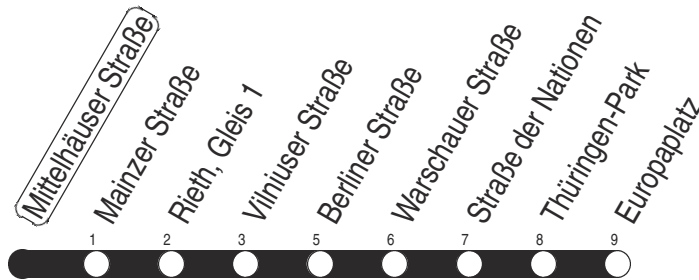

Tram**1, N1****Sonderfahrplan****Mittelhäuser Straße**Richtung: **Europaplatz**gültig ab / valid from:
01.02.2025

Fahrzeit in Minuten / journey time (min)

Stunde hour	Montag – Donnerstag Mondays to Thursdays	Freitag Fridays	Samstag Saturdays	Sonntag / Feiertag Sundays / Public holidays
2			40 _N	40 _N
3			40 _N	40 _N
4	40 _N	40 _N	40 _N	40 _N
5	26 41 56	26 41 56	40 _N	40 _N
6	11 25 36 46 56	11 25 36 46 56	10 _R 40 _R	10 _R 40 _R
7	06 16 26 36 46 56	06 16 26 36 46 56	00 _R 20 _R 40 _R	10 _R 40 _R
8	06 _R 16 26 _R 36 46 _R 56	06 _R 16 26 _R 36 46 _R 56	00 _R 20 _R 40 _R	10 _R 40 _R
9	06 _R 16 26 _R 36 46 _R 56	06 _R 16 26 _R 36 46 _R 56	00 _R 12 _R 27 _R 42 _R 57 _R	00 _R 20 _R 40 _R
10	06 _R 16 26 _R 36 46 _R 56	06 _R 16 26 _R 36 46 _R 56	12 _R 27 _R 42 _R 57 _R	00 _R 20 _R 40 _R
11	06 _R 16 26 _R 36 46 _R 56	06 _R 16 26 _R 36 46 _R 56	12 _R 27 _R 42 _R 57 _R	00 _R 11 _R 26 _R 41 _R 56 _R
12	06 _R 16 26 _R 36 46 _R 56	06 _R 16 26 _R 36 46 _R 56	12 _R 27 _R 42 _R 57 _R	11 _R 26 _R 41 _R 56 _R
13	06 _R 16 26 _R 36 46 _R 56	06 _R 16 26 _R 36 46 _R 56	12 _R 27 _R 42 _R 57 _R	11 _R 26 _R 41 _R 56 _R
14	06 16 26 36 46 56	06 16 26 36 46 56	12 _R 27 _R 42 _R 57 _R	11 _R 26 _R 41 _R 56 _R
15	06 16 26 36 46 56	06 16 26 36 46 56	12 _R 27 _R 42 _R 57 _R	11 _R 26 _R 41 _R 56 _R
16	06 16 26 36 46 56	06 16 26 36 46 56	12 _R 27 _R 42 _R 57 _R	11 _R 26 _R 41 _R 56 _R
17	06 16 26 36 46 56	06 16 26 36 46 56	12 _R 27 _R 42 _R 57 _R	11 _R 26 _R 41 _R 56 _R
18	06 _R 16 27 _R 42 _R 57 _R	06 _R 16 27 _R 42 _R 57 _R	12 _R 27 _R 42 _R 57 _R	11 _R 26 _R 41 _R 56 _R
19	12 _R 27 _R 42 _R	12 _R 27 _R 42 _R	12 _R 27 _R 42 _R	11 _R 26 _R 41 _R
20	01 _R 20 _R 40 _R	01 _R 20 _R 40 _R	01 _R 20 _R 40 _R	10 _R 40 _R
21	00 _R 20 _R 40 _R	00 _R 20 _R 40 _R	00 _R 20 _R 40 _R	10 _R 40 _R
22	00 _R 20 _R 40 _R	00 _R 20 _R 40 _R	00 _R 20 _R 40 _R	10 _R 40 _R
23	10 _R 40 _R	00 _R 20 _R 40 _R	00 _R 20 _R 40 _R	10 _R 40 _R
0	10 _R 40 _R	00 _R 20 _R 40 _R	00 _R 20 _R 40 _R	10 _R 40 _R
1		40 _N	40 _N	