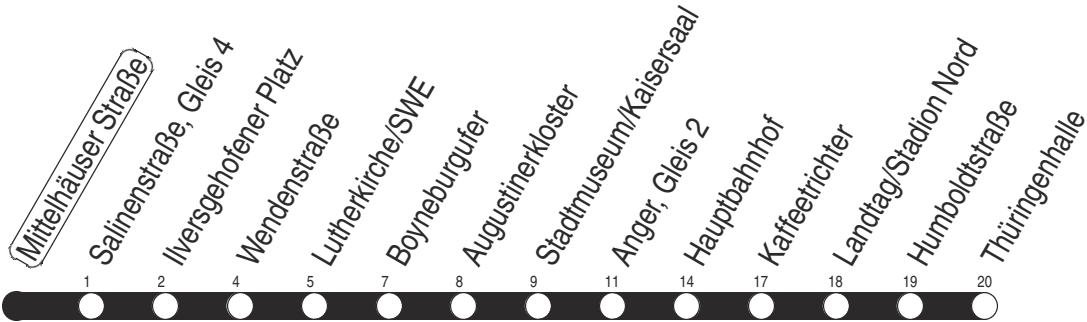

Tram**1, N1****Sonderfahrplan****Mittelhäuser Straße**

Richtung: Thüringenhalle

gültig ab / valid from:
01.02.2025

Fahrzeit in Minuten / journey time (min)

Stunde hour	Montag – Donnerstag Mondays to Thursdays	Freitag Fridays	Samstag Saturdays	Sonntag / Feiertag Sundays / Public holidays
2			18 _N	18 _N
3			18 _N	18 _N
4	18 _N	18 _N	18 _N	18 _N
5	05 20 35 50	05 20 35 50	18 _N	18 _N
6	03 14 24 34 44 54	03 14 24 34 44 54	02 25 45	02 32
7	04 14 24 34 44 _B 54	04 14 24 34 44 _B 54	05 25 45	02 32
8	04 _B 14 24 _B 34 44 _B 54	04 _B 14 24 _B 34 44 _B 54	05 25 45	02 25 45
9	04 _B 14 24 _B 34 44 _B 54	04 _B 14 24 _B 34 44 _B 54	04 19 34 49	05 25 45
10	04 _B 14 24 _B 34 44 _B 54	04 _B 14 24 _B 34 44 _B 54	04 19 34 49	05 25 45
11	04 _B 14 24 _B 34 44 _B 54	04 _B 14 24 _B 34 44 _B 54	04 19 34 49	05 20 35 50
12	04 _B 14 24 _B 34 44 _B 54	04 _B 14 24 _B 34 44 _B 54	04 19 34 49	05 20 35 50
13	04 _B 14 24 _B 34 44 _B 54	04 _B 14 24 _B 34 44 _B 54	04 19 34 49	05 20 35 50
14	04 14 24 34 44 54	04 14 24 34 44 54	04 19 34 49	05 20 35 50
15	04 14 24 34 44 54	04 14 24 34 44 54	04 19 34 49	05 20 35 50
16	04 14 24 34 44 54	04 14 24 34 44 54	04 19 34 49	05 20 35 50
17	04 14 24 34 44 54	04 14 24 34 44 54	04 19 34 49	05 20 35 50
18	04 19 34 49	04 19 34 49	04 19 34 49	05 20 35 50
19	04 19 34 47	04 19 34 47	04 19 34 47	05 20 36
20	05 25 45	05 25 45	05 25 45	02 32
21	05 25 45	05 25 45	05 25 45	02 32
22	05 32	05 25 45	05 25 45	02 32
23	02 32	05 25 45	05 25 45	02 32
0	02 32 _s	05 25 _w	05 25 _w	02 32 _s
1		18 _N	18 _N	

B : ab Anger weiter bis Brühler Garten

N : Linie N1 - ab Anger weiter als Linie N3 bis Urbicher Kreuz über Wiesenhügel

s : nur bis Lutherkirche/SWE

w : ab Anger weiter bis Urbicher Kreuz

Diese Linie verkehrt am 17.04., 30.04., 28.05., 02.10. und 30.10.2025 wie Freitag.