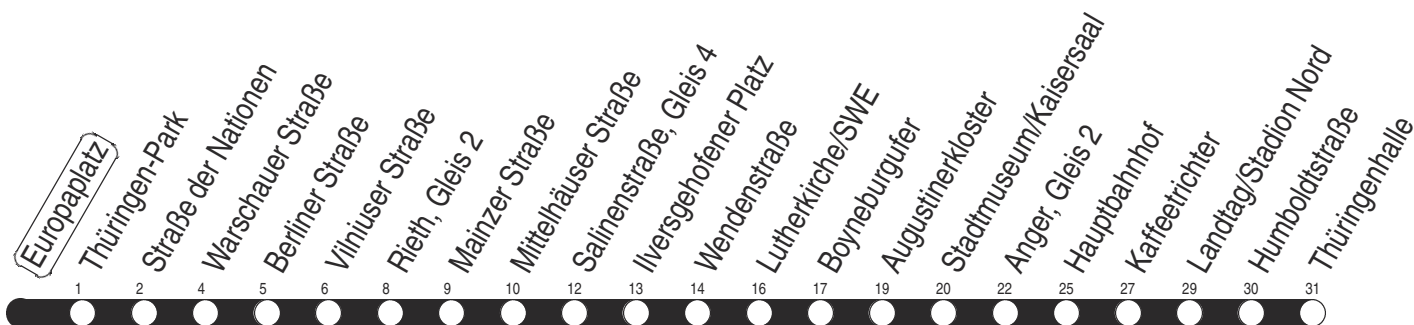

Tram

1, N1

Sonderfahrplan

Europaplatz

Richtung: Thüringenhalle

gültig ab / valid from:
01.02.2025

Fahrzeit in Minuten / journey time (min)

Stunde hour	Montag – Donnerstag Mondays to Thursdays	Freitag Fridays	Samstag Saturdays	Sonntag / Feiertag Sundays / Public holidays
2			08_N	08_N
3			08_N	08_N
4	08_N 54	08_N 54	08_N	08_N
5	09 24 39 53	09 24 39 53	08_N	08_N
6	04 14 24 34 44 54	04 14 24 34 44 54		
7	04 14 24 34_B 44 54_B	04 14 24 34_B 44 54_B		
8	04 14_B 34_B 54_B	04 14_B 34_B 54_B		
9	14_B 34_B 54_B	14_B 34_B 54_B		
10	14_B 34_B 54_B	14_B 34_B 54_B		
11	14_B 34_B 54_B	14_B 34_B 54_B		
12	14_B 34_B 54_B	14_B 34_B 54_B		
13	14_B 34_B 54	14_B 34_B 54		
14	14 24 34 44 54	14 24 34 44 54		
15	04 14 24 34 44 54	04 14 24 34 44 54		
16	04 14 24 34 44 54	04 14 24 34 44 54		
17	04 14 24 34 44 54	04 14 24 34 44 54		
18	09	09		
19				
20				
21				
22				
23				
0				
1		08_N	08_N	

B : ab Anger weiter bis Brühler Garten

N : Linie N1 - ab Anger weiter als Linie N3 bis Urbicher Kreuz über Wiesenhügel

Diese Linie verkehrt am 17.04., 30.04., 28.05., 02.10. und 30.10.2025 wie Freitag.

Diese Linie verkehrt am 18.04., 20.04., 08.06., 20.09., 03.10. und 31.10.2025 ab 20:00 Uhr wie Samstag.

Diese Linie verkehrt an Heiligabend bis 17:00 Uhr und an Silvester bis 23:00 Uhr wie Samstag, anschließend nach Sonderfahrplan.

Schulferien in Thüringen: 03.02. - 07.02.2025, 07.04. - 17.04.2025, 30.05.2025, 30.06. - 08.08.2025, 06.10. - 17.10.2025, 22.12.2025 - 02.01.2026

Service-Telefon: 0361 19449

Internet: www.evag-erfurt.de

E-Mail: evag@stadtwerke-erfurt.de

Aktuelle Fahrplanauskunft

SMS an 0175 222 22 77

Kürzel: EURP