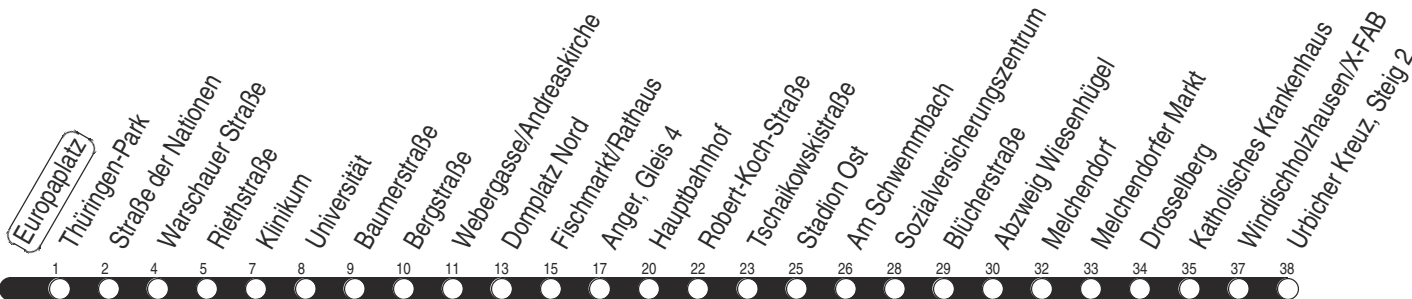

3, N3 Europaplatz

Richtung: Urbicher Kreuz

gültig ab / valid from:
01.02.2025

Fahrzeit in Minuten / journey time (min)

Stunde hour	Montag – Donnerstag Mondays to Thursdays	Freitag Fridays	Samstag Saturdays	Sonntag / Feiertag Sundays / Public holidays
2	36_N	36_N	36_N	36_N
3	36_N	36_N	36_N	36_N
4	36_N	36_N	36_N	36_N
5	10 25 40 55	10 25 40 55	36_N 56	36_w 56
6	07 17 27 37 47 57	07 17 27 37 47 57	21 41	26 56
7	07 17 27 37 47 57	07 17 27 37 47 57	01 21 41	26 56
8	07 17 27 37 47 57	07 17 27 37 47 57	01 21 40 55	21 41
9	07 17 27 37 47 57	07 17 27 37 47 57	10 25 40 55	01 21 41
10	07 17 27 37 47 57	07 17 27 37 47 57	10 25 40 55	01 21 40 55
11	07 17 27 37 47 57	07 17 27 37 47 57	10 25 40 55	10 25 40 55
12	07 17 27 37 47 57	07 17 27 37 47 57	10 25 40 55	10 25 40 55
13	07 17 27 37 47 57	07 17 27 37 47 57	10 25 40 55	10 25 40 55
14	07 17 27 37 47 57	07 17 27 37 47 57	10 25 40 55	10 25 40 55
15	07 17 27 37 47 57	07 17 27 37 47 57	10 25 40 55	10 25 40 55
16	07 17 27 37 47 57	07 17 27 37 47 57	10 25 40 55	10 25 40 55
17	07 17 27 37 47 57	07 17 27 37 47 57	10 25 40 55	10 25 40 55
18	11 25 40 55	11 25 40 55	10 25 40 55	10 25 40 55
19	10 25 41	10 25 41	10 25 41	10 28 38 56
20	01 21 41	01 21 41	01 21 41	26 56
21	01 21 41	01 21 41	01 21 41	26 56
22	01 26 56	01 21 41	01 21 41	26 56
23	26 56	01 21 41	01 21 41	26 56
0	36_N 48	01 08 36_N	01 08 36_N	36_N 48_K
1	23	36_N	36_N	23_K

K : nur bis Klinikum

N : Linie N3 - über Rieth und Wiesenhügel

w : Linie 2 - über Rieth und nur bis Wiesenhügel

Diese Linie verkehrt am 17.04., 30.04., 28.05., 02.10. und 30.10.2025 wie Freitag.

Diese Linie verkehrt am 18.04., 20.04., 08.06., 20.09., 03.10. und 31.10.2025 ab 20:00 Uhr wie Samstag.

Diese Linie verkehrt an Heiligabend bis 17:00 Uhr und an Silvester bis 23:00 Uhr wie Samstag, anschließend nach Sonderfahrplan.

Schulferien in Thüringen: 03.02. - 07.02.2025, 07.04. - 17.04.2025, 30.05.2025, 30.06. - 08.08.2025, 06.10. - 17.10.2025, 22.12.2025 - 02.01.2026

Service-Telefon: 0361 19449
Internet: www.evag-erfurt.de
E-Mail: evag@stadtwerke-erfurt.de

Aktuelle Fahrplanauskunft
SMS an 0175 222 22 77
Kürzel: EURP