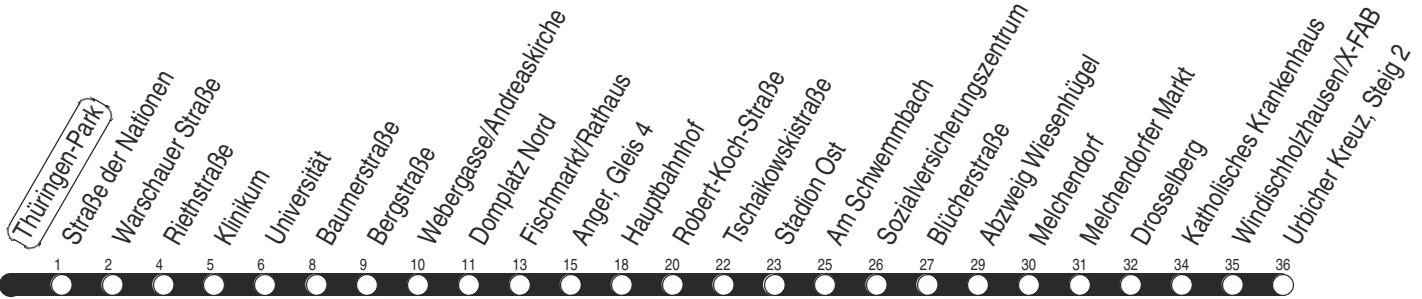

Tram 3, N3 Thüringen-Park

Richtung: Urbicher Kreuz

gültig ab / valid from:
01.02.2025

Fahrzeit in Minuten / journey time (min)

Stunde hour	Montag – Donnerstag Mondays to Thursdays	Freitag Fridays	Samstag Saturdays	Sonntag / Feiertag Sundays / Public holidays
2	37 _N	37 _N	37 _N	37 _N
3	37 _N	37 _N	37 _N	37 _N
4	37 _N	37 _N	37 _N	37 _N
5	11 26 41 56	11 26 41 56	37 _N 57	37 _w 57
6	08 18 28 38 48 58	08 18 28 38 48 58	22 42	27 57
7	08 18 28 38 48 58	08 18 28 38 48 58	02 22 42	27 57
8	08 18 28 38 48 58	08 18 28 38 48 58	02 22 41 56	22 42
9	08 18 28 38 48 58	08 18 28 38 48 58	11 26 41 56	02 22 42
10	08 18 28 38 48 58	08 18 28 38 48 58	11 26 41 56	02 22 41 56
11	08 18 28 38 48 58	08 18 28 38 48 58	11 26 41 56	11 26 41 56
12	08 18 28 38 48 58	08 18 28 38 48 58	11 26 41 56	11 26 41 56
13	08 18 28 38 48 58	08 18 28 38 48 58	11 26 41 56	11 26 41 56
14	08 18 28 38 48 58	08 18 28 38 48 58	11 26 41 56	11 26 41 56
15	08 18 28 38 48 58	08 18 28 38 48 58	11 26 41 56	11 26 41 56
16	08 18 28 38 48 58	08 18 28 38 48 58	11 26 41 56	11 26 41 56
17	08 18 28 38 48 58	08 18 28 38 48 58	11 26 41 56	11 26 41 56
18	12 26 41 56	12 26 41 56	11 26 41 56	11 26 41 56
19	11 26 42	11 26 42	11 26 42	11 29 39 57
20	02 22 42	02 22 42	02 22 42	27 57
21	02 22 42	02 22 42	02 22 42	27 57
22	02 27 57	02 22 42	02 22 42	27 57
23	27 57	02 22 42	02 22 42	27 57
0	37 _N 49	02 09 37 _N	02 09 37 _N	37 _N 49 _K
1	24	37 _N	37 _N	24 _K

K : nur bis Klinikum

N : Linie N3 - über Rieth und Wiesenhügel

w : Linie 2 - über Rieth und nur bis Wiesenhügel

Diese Linie verkehrt am 17.04., 30.04., 28.05., 02.10. und 30.10.2025 wie Freitag.

Diese Linie verkehrt am 18.04., 20.04., 08.06., 20.09., 03.10. und 31.10.2025 ab 20:00 Uhr wie Samstag.

Diese Linie verkehrt an Heiligabend bis 17:00 Uhr und an Silvester bis 23:00 Uhr wie Samstag, anschließend nach Sonderfahrplan.

Schulferien in Thüringen: 03.02. - 07.02.2025, 07.04. - 17.04.2025, 30.05.2025, 30.06. - 08.08.2025, 06.10. - 17.10.2025, 22.12.2025 - 02.01.2026