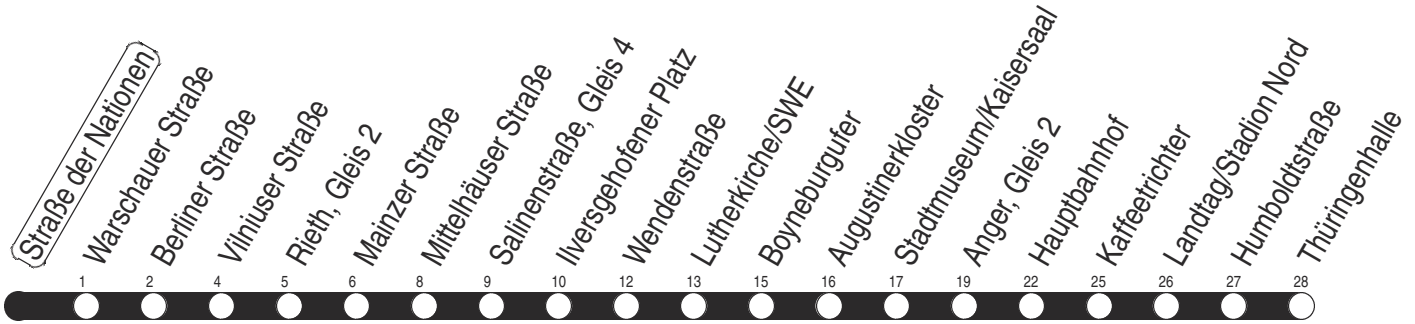

Tram**1, N1****Sonderfahrplan****Straße der Nationen**

Richtung: Thüringenhalle

gültig ab / valid from:
01.02.2025

Fahrzeit in Minuten / journey time (min)

Stunde hour	Montag – Donnerstag Mondays to Thursdays	Freitag Fridays	Samstag Saturdays	Sonntag / Feiertag Sundays / Public holidays
2			10 _N	10 _N
3			10 _N	10 _N
4	10 _N 56	10 _N 56	10 _N	10 _N
5	11 26 41 55	11 26 41 55	10 _N	10 _N
6	06 16 26 36 46 56	06 16 26 36 46 56		
7	06 16 26 36 _B 46 56 _B	06 16 26 36 _B 46 56 _B		
8	06 16 _B 36 _B 56 _B	06 16 _B 36 _B 56 _B		
9	16 _B 36 _B 56 _B	16 _B 36 _B 56 _B		
10	16 _B 36 _B 56 _B	16 _B 36 _B 56 _B		
11	16 _B 36 _B 56 _B	16 _B 36 _B 56 _B		
12	16 _B 36 _B 56 _B	16 _B 36 _B 56 _B		
13	16 _B 36 _B 56	16 _B 36 _B 56		
14	16 26 36 46 56	16 26 36 46 56		
15	06 16 26 36 46 56	06 16 26 36 46 56		
16	06 16 26 36 46 56	06 16 26 36 46 56		
17	06 16 26 36 46 56	06 16 26 36 46 56		
18	11	11		
19				
20				
21				
22				
23				
0				
1		10 _N	10 _N	

B : ab Anger weiter bis Brühler Garten

N : Linie N1 - ab Anger weiter als Linie N3 bis Urbicher Kreuz über Wiesenhügel

Diese Linie verkehrt am 17.04., 30.04., 28.05., 02.10. und 30.10.2025 wie Freitag.

Diese Linie verkehrt am 18.04., 20.04., 08.06., 20.09., 03.10. und 31.10.2025 ab 20:00 Uhr wie Samstag.

Diese Linie verkehrt an Heiligabend bis 17:00 Uhr und an Silvester bis 23:00 Uhr wie Samstag, anschließend nach Sonderfahrplan.

Schulferien in Thüringen: 03.02. - 07.02.2025, 07.04. - 17.04.2025, 30.05.2025, 30.06. - 08.08.2025, 06.10. - 17.10.2025, 22.12.2025 - 02.01.2026